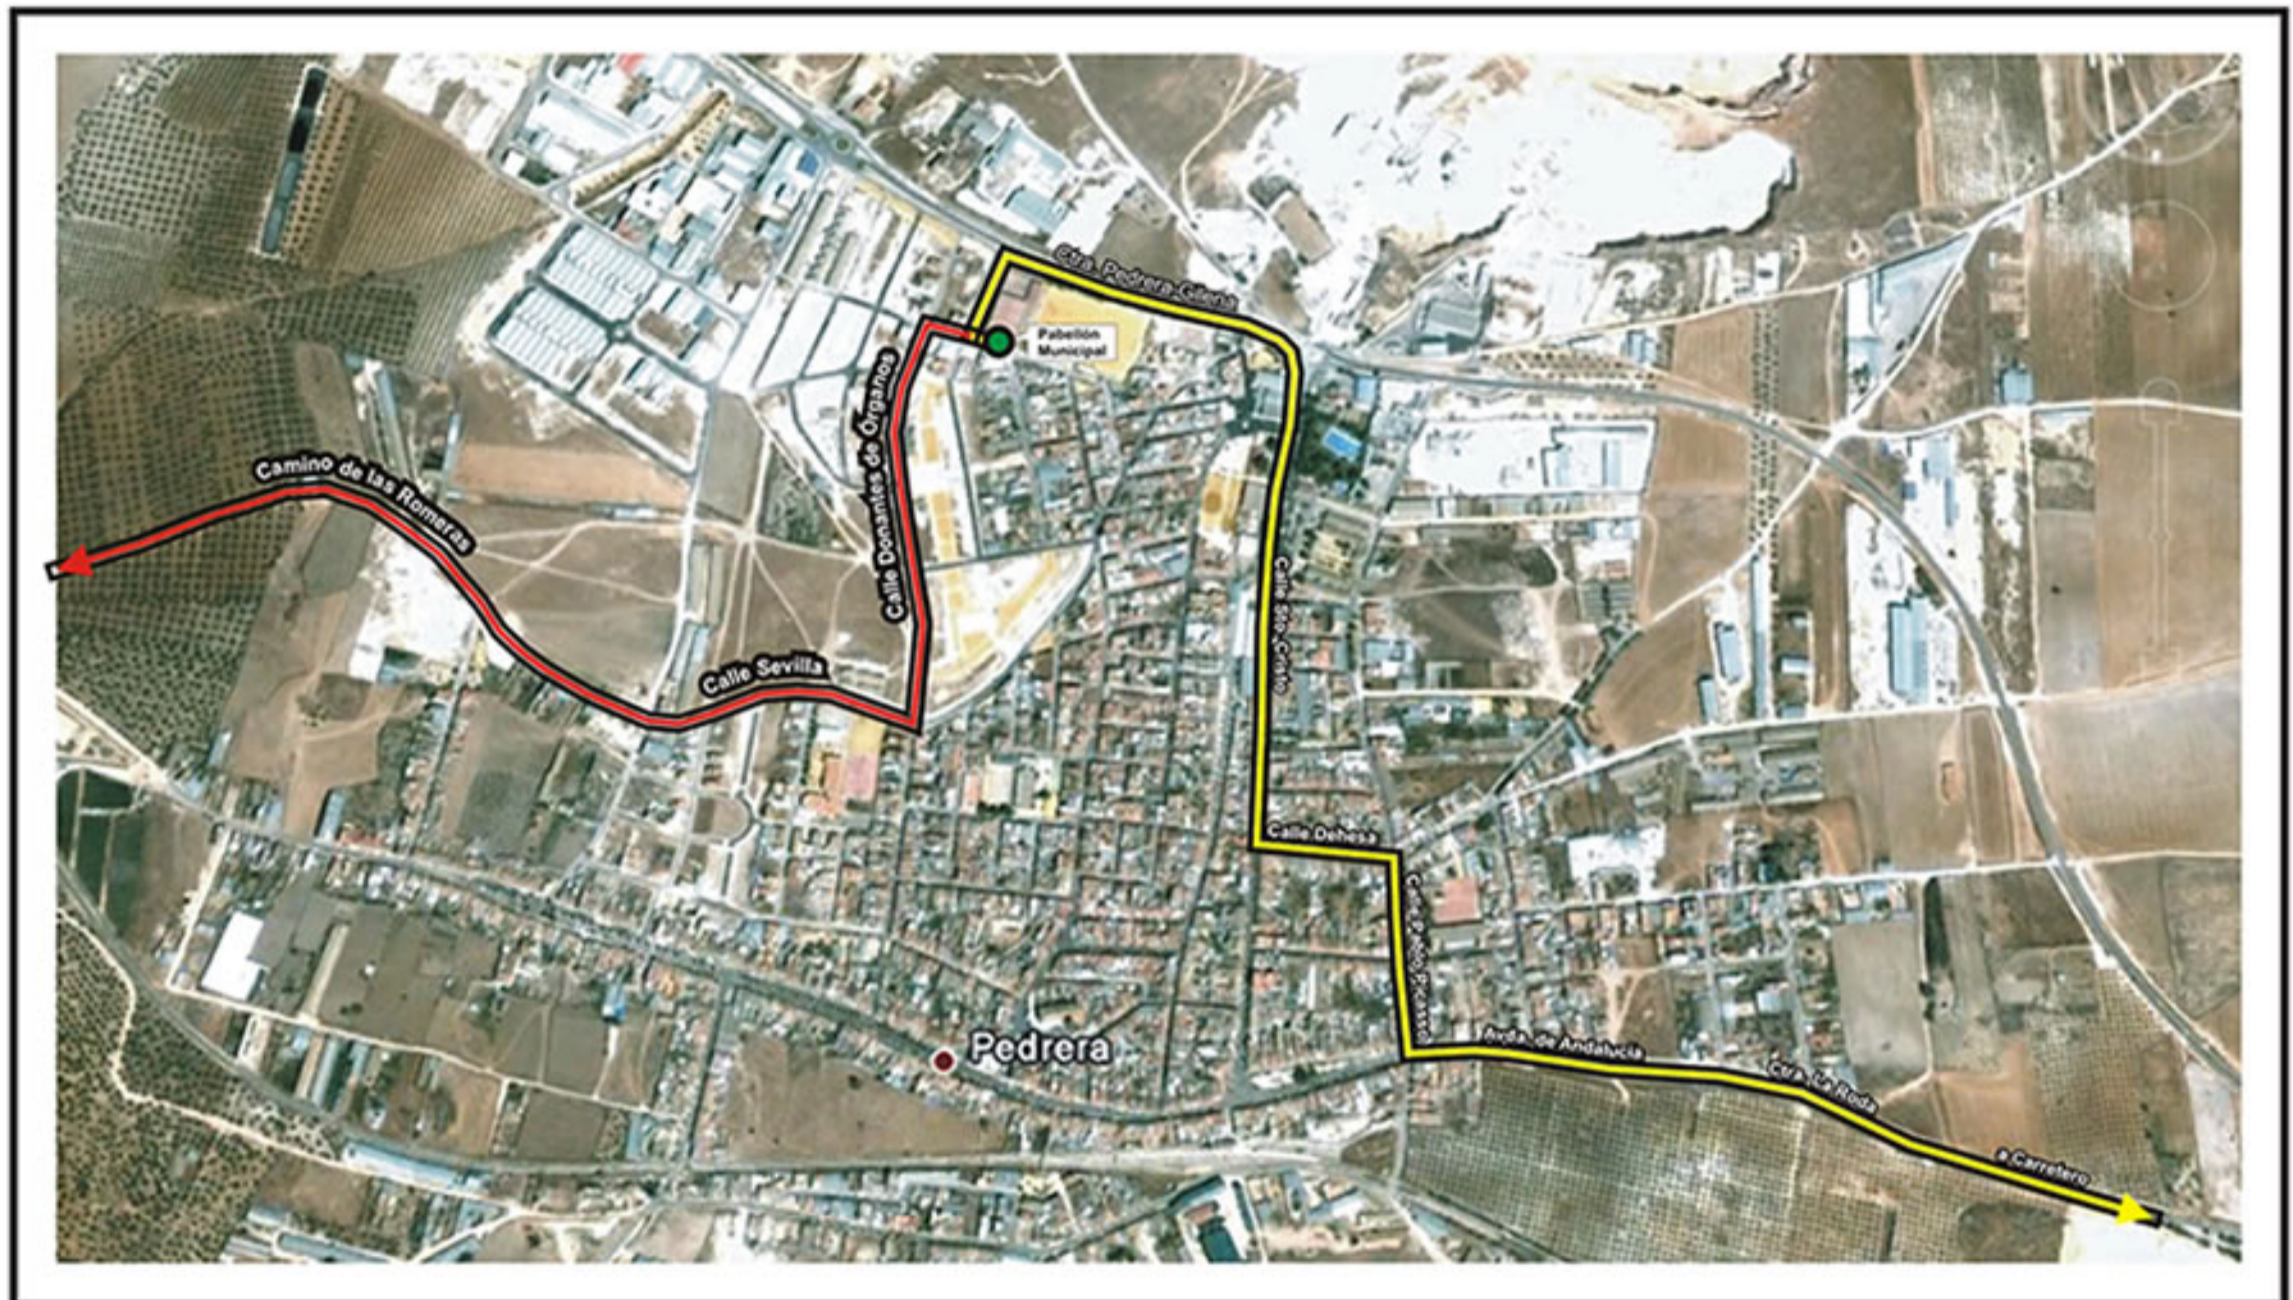

PROMOCION DE HÁBITOS SALUDABLES

RUTAS SALUDABLES

DISTANCIA: 9 Km. Fuente de la Higuera

TIEMPO DE RECORRIDO: 1 h. 30 m.

GASTO CALÓRICO: 600 KCal/h. Aprox.

Ayuntamiento
de
PEDRERA

JUNTA DE ANDALUCIA
CONSEJERÍA DE SALUD