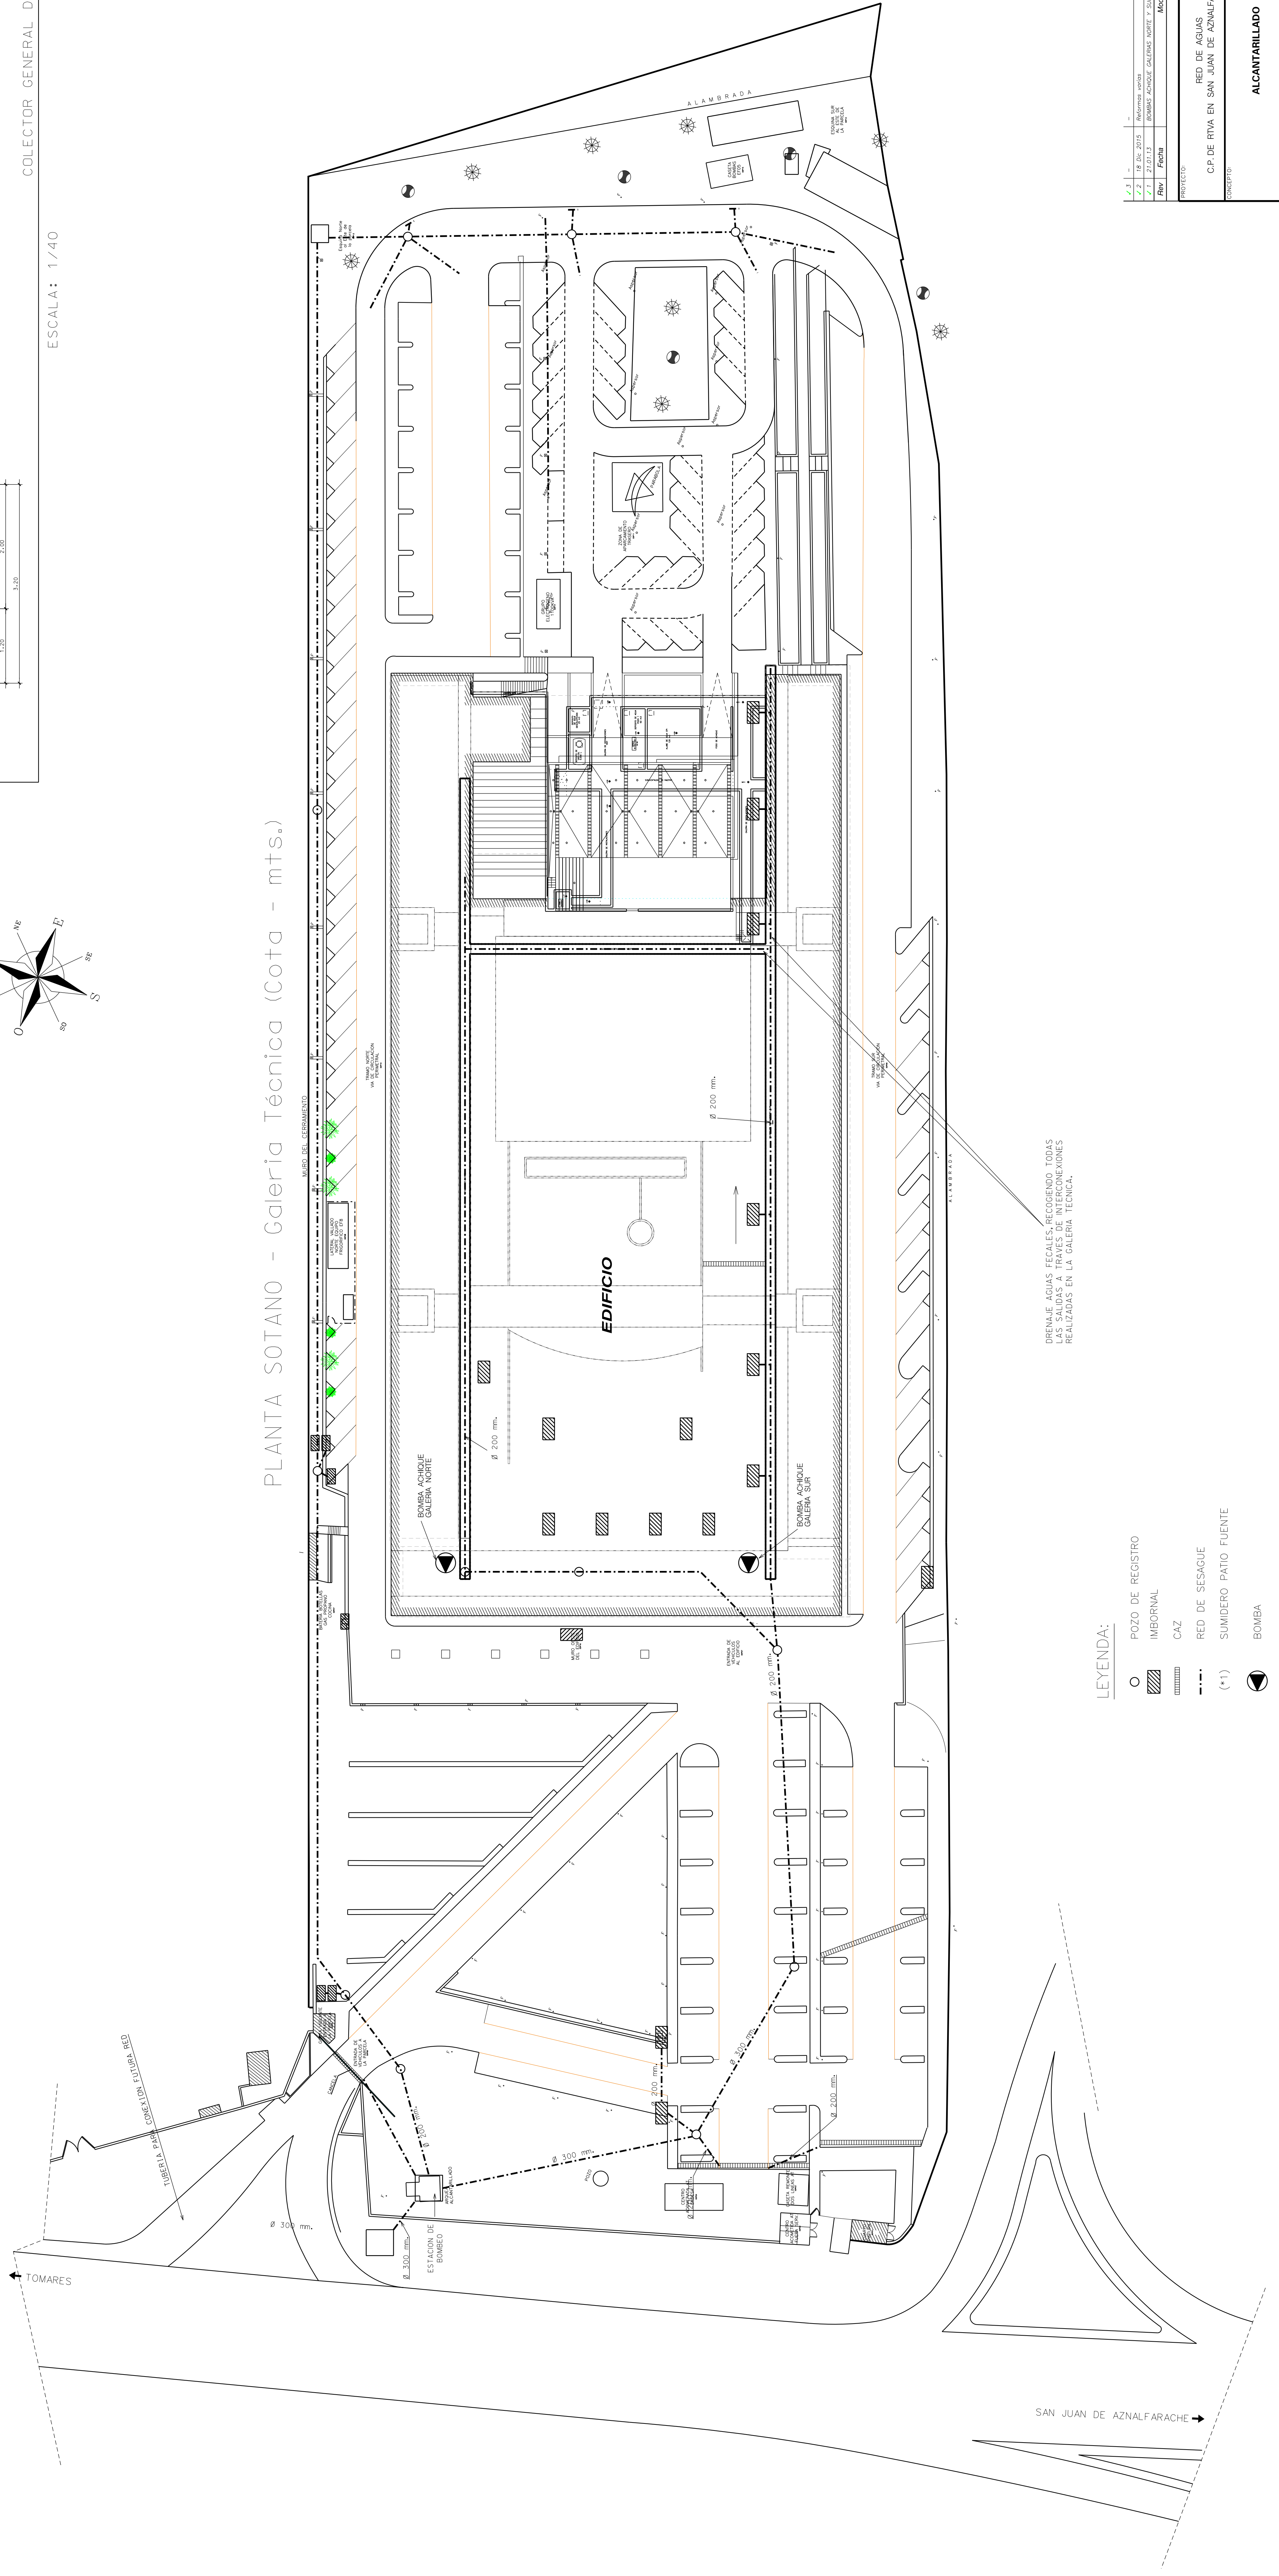

COLECTOR GENERAL DE DESAGUE - ARQUETAS.

ESCALA: 1/40

PLANTA SOTANO - Galeria Técnica (Cota - mts.)

PARCELA