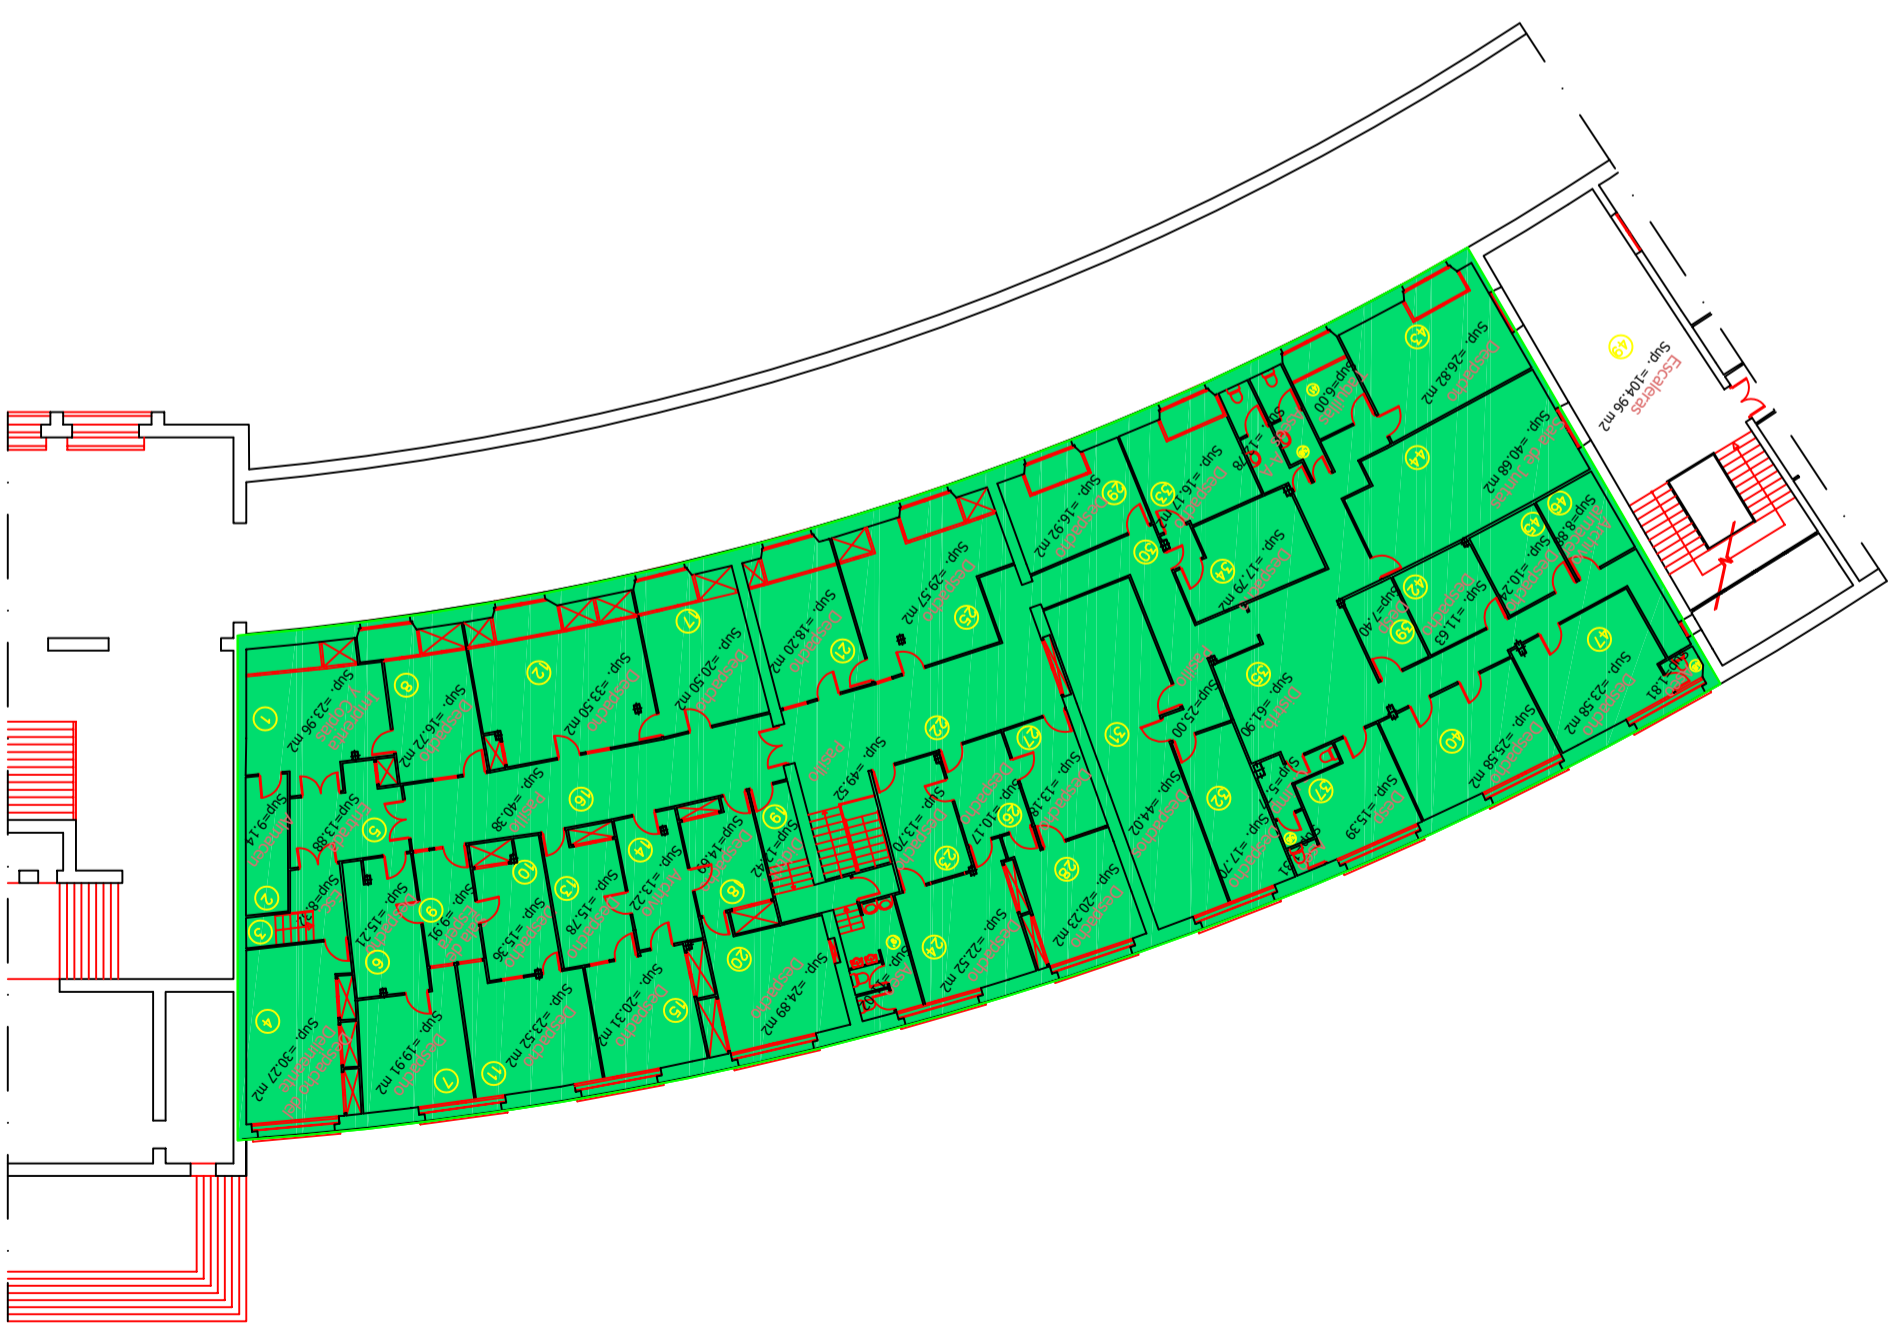

Situación: PLAZA DE ESPAÑA – PARQUE DE
 MARÍA LUISA, SEVILLA

EMPLAZAMIENTO
 PLANTA BAJA

Numero Edificio:

GAC

JUNTA DE ANDALUCÍA
 CONSEJERIA DE HACIENDA Y FINANCIACIÓN EUROPEA
 DIRECCIÓN GENERAL DE PATRIMONIO
 SERVICIO DE EDIFICIOS ADMINISTRATIVOS Y
 SUPERVISIÓN DE PROYECTOS

SEVILLA PLAZA DE ESPAÑA
 ESCALA: 1/1.000

Situación: PLAZA DE ESPAÑA – PARQUE DE
 MARÍA LUISA, SEVILLA

EMPLAZAMIENTO
 ENTREPLANTA

Numero Edificio:

GAC

PLANTA BAJA

ENTREPLANTA

PLAZA DE ESPAÑA DE SEVILLA

SECTOR 3. ESCALA: 1/300
 USOS Y SUPERFICIES ZONAS TITULARIDAD 1. ANDALUCÍA. ESTADO ACTUAL