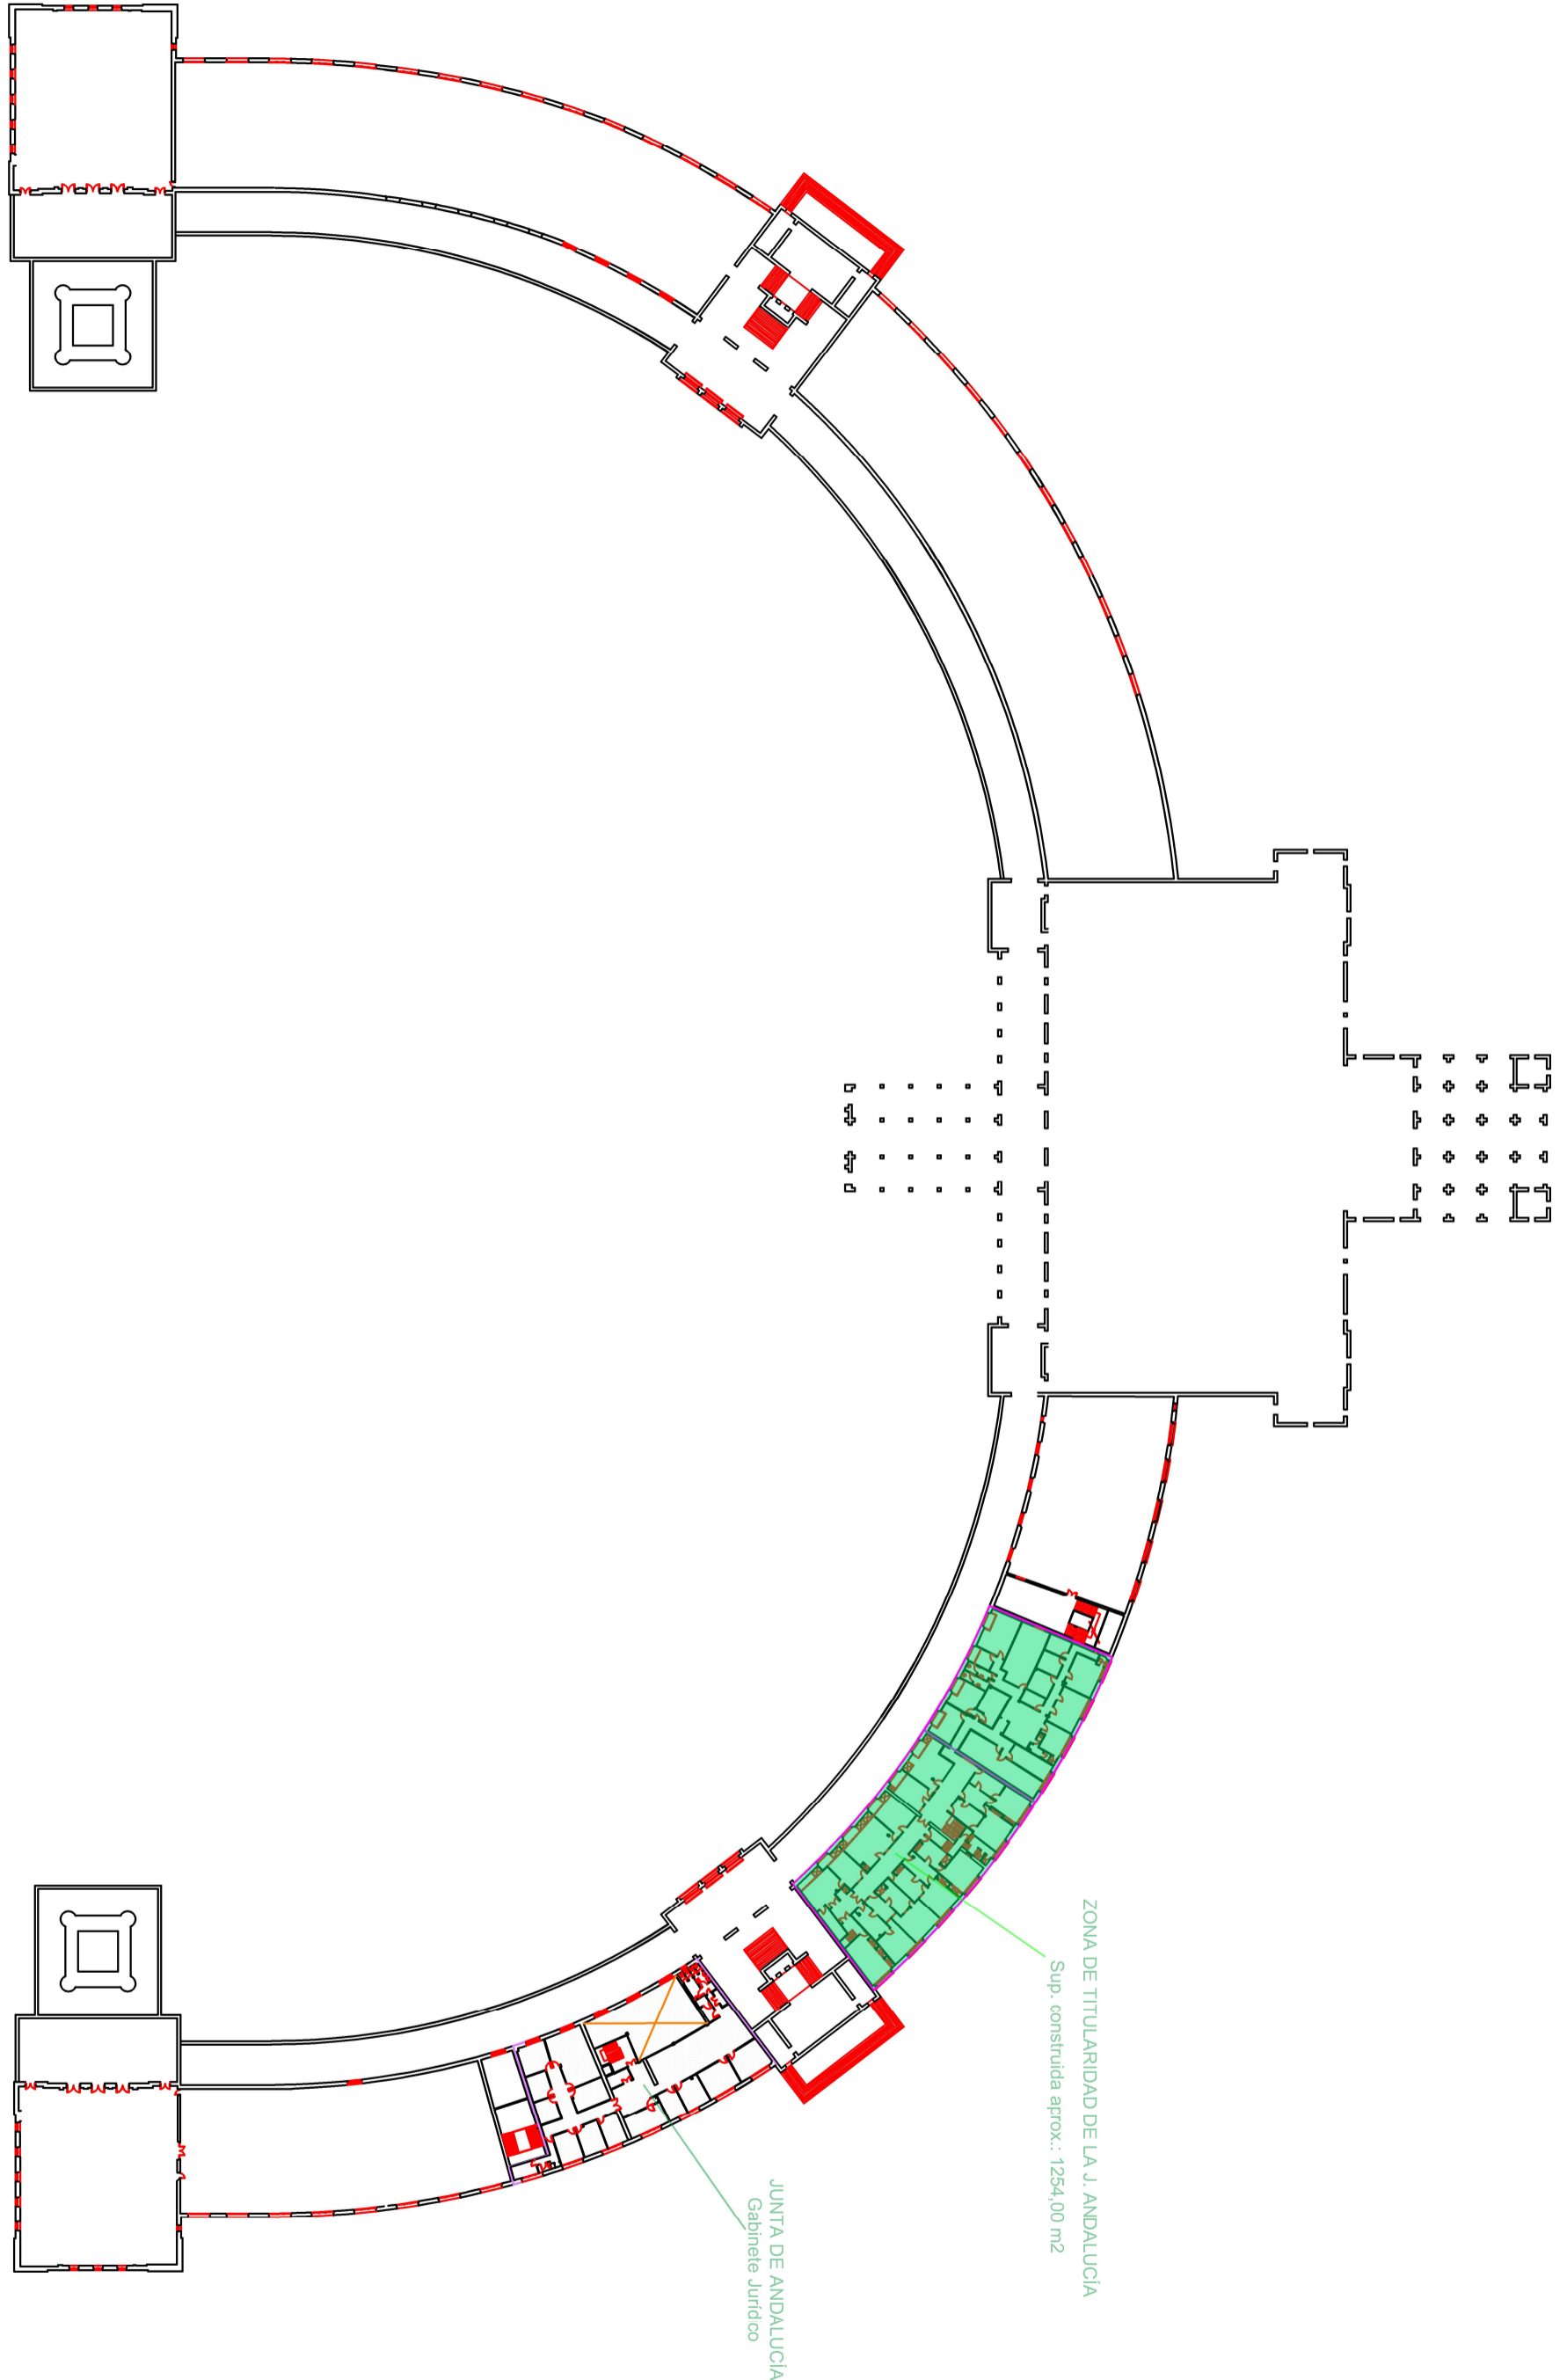

JUNTA DE ANDALUCIA
 CONSEJERIA DE HACIENDA Y FINANCIACIÓN EUROPEA
 DIRECCIÓN GENERAL DE PATRIMONIO
 SERVICIO DE EDIFICIOS ADMINISTRATIVOS Y
 SUPERVISIÓN DE PROYECTOS

SEVILLA PLAZA DE ESPAÑA
 ESCALA: 1/1.000

Situación: PLAZA DE ESPAÑA – PARQUE DE
 MARÍA LUISA, SEVILLA

EMPLAZAMIENTO
 PLANTA BAJA

Numero Edificio:

GAC

JUNTA DE ANDALUCÍA
 CONSEJERIA DE HACIENDA Y FINANCIACIÓN EUROPEA
 DIRECCIÓN GENERAL DE PATRIMONIO
 SERVICIO DE EDIFICIOS ADMINISTRATIVOS Y
 SUPERVISIÓN DE PROYECTOS

SEVILLA PLAZA DE ESPAÑA
 ESCALA: 1/1.000

Situación: PLAZA DE ESPAÑA – PARQUE DE
 MARÍA LUISA, SEVILLA

EMPLAZAMIENTO
 ENTREPLANTA

Numero Edificio:

GAC

PLANTA BAJA

ENTREPLANTA

PLAZA DE ESPAÑA DE SEVILLA

SECTOR 3. ESCALA: 1/300
 USOS Y SUPERFICIES ZONAS TITULARIDAD 1. ANDALUCÍA. ESTADO ACTUAL