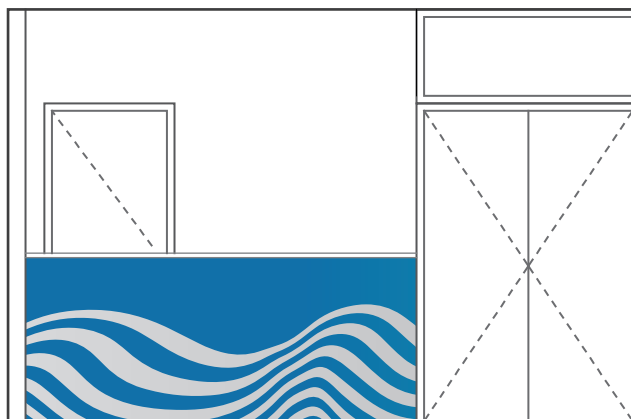

SUELO

- 01 - Suelo Vinilico antideslizante R10
Gerflor Tarasafe Ultra
8701 Opal

ALZADOS PROPUESTA

Alzado 01

Alzado 02

Alzado 03

Alzado 01 Mostrador

Alzado 02 Mostrador

IMAGEN PROPUESTA

IMAGEN PROPUESTA

TEMATIZACIÓN
SALA FEDERADOS

ALZADO ACABADOS PAREDES

ACABADOS

01 - Pintura para resaltar la estructura de pilares y vigas. Color gris antracita RAL 7010

02 - Vinilo de corte con forma color rojo RAL 030 30 40 en pared principal.