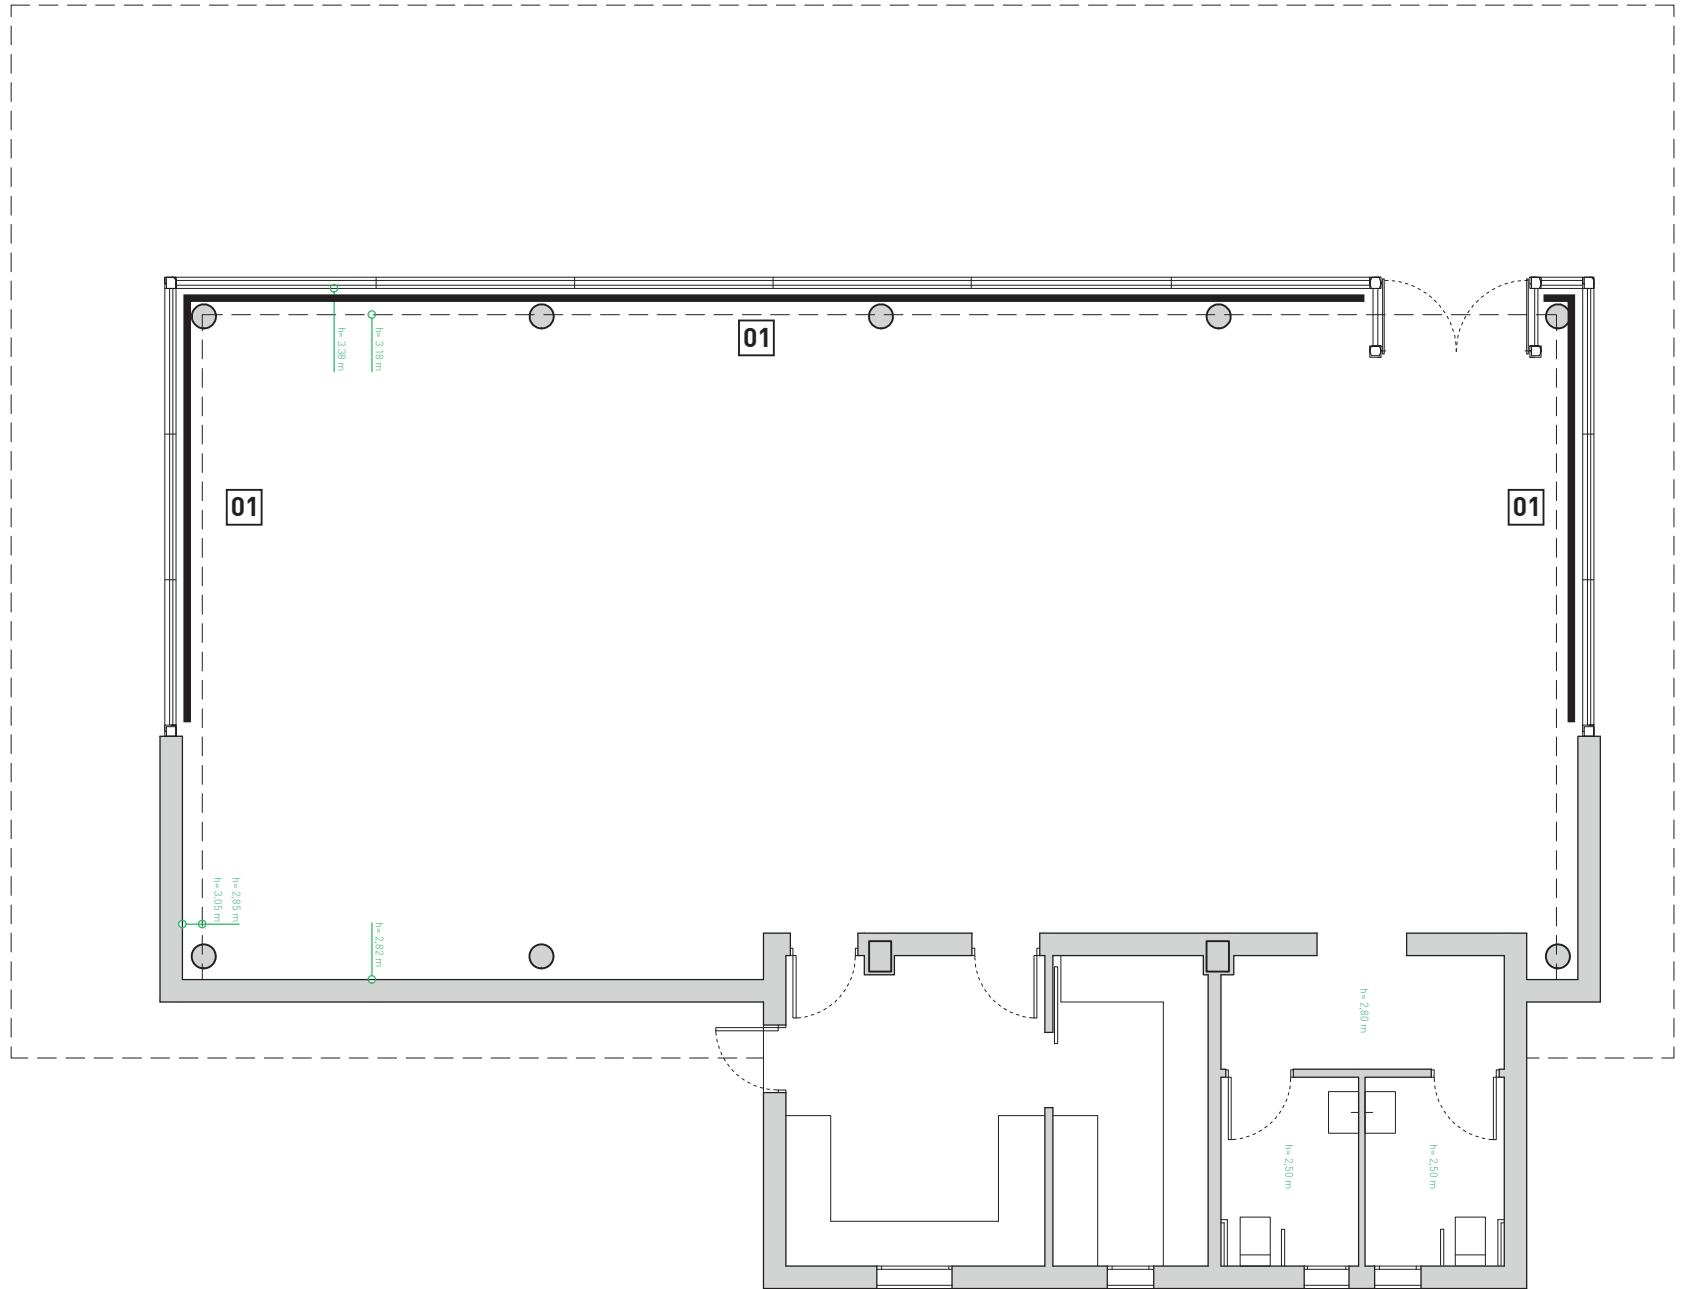

Unidades:

- 3 tiras de 10,10 m
- 2 tiras de 4,70 m
- 2 tiras de 3,80 m
- 2 tiras de 5,00 m
- 2 tiras de 1,55 m

Incluye transformador, controladores de luz
y otros elementos para su correcto funcionamiento.

VER ALZADOS

02 - Logo Neón Led
Carranque Club
Dimensiones 307x67 cm

ESTADO PROPUESTA

MOBILIARIO

01 - Stores con foscuri color gris

ALZADOS PROPUESTA

IMAGEN PROPUESTA

ALZADOS PROPUESTA