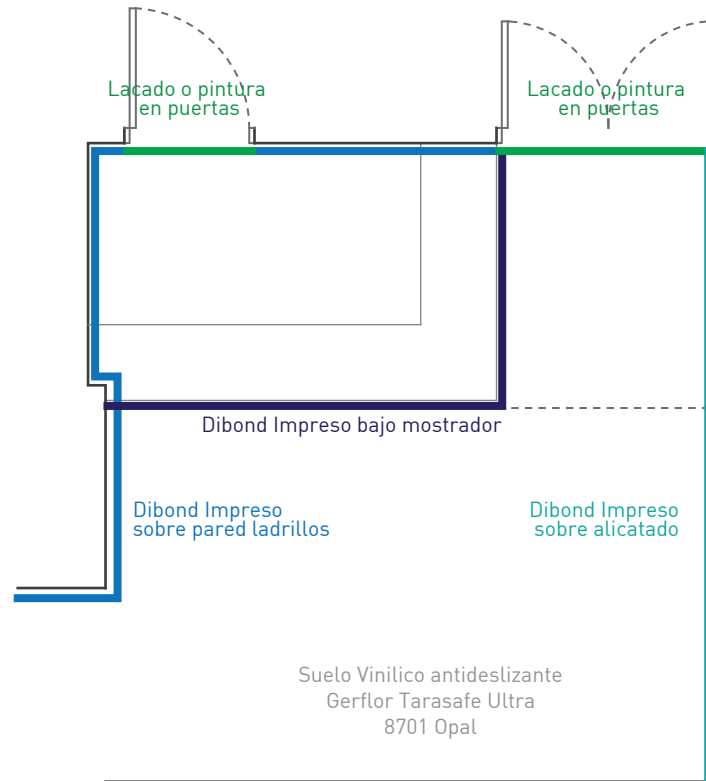

dika

DOSSIER DISEÑO INTERIOR - ESPACIOS CARRANQUE

DIKAESTUDIO.COM

DIKAESTUDIO /    

TEMATIZACIÓN
PISCINA INTERIOR

PROPUESTA

ACABADOS

- 01 - Acabado Interior Dibond Impreso sobre pared ladrillos
- 02 - Acabado Interior Dibond Impreso sobre alicatado
- 03 - Acabado Interior Dibond Impreso bajo mostrador
- 04 - Lacado o pintura en puertas en color blanco

SUELO

- 01 - Suelo Vinilico antideslizante R10
Gerflor Tarasafe Ultra
8701 Opal

ALZADOS PROPUESTA

Alzado 01

Alzado 02

Alzado 03

Alzado 01 Mostrador

Alzado 02 Mostrador

IMAGEN PROPUESTA

IMAGEN PROPUESTA

TEMATIZACIÓN
SALA FEDERADOS

ALZADO ACABADOS PAREDES

ACABADOS

01 - Pintura para resaltar la estructura de pilares y vigas. Color gris antracita RAL 7010

02 - Vinilo de corte con forma color rojo RAL 030 30 40 en pared principal.

Unidades:

- 3 tiras de 10,10 m
- 2 tiras de 4,70 m
- 2 tiras de 3,80 m
- 2 tiras de 5,00 m
- 2 tiras de 1,55 m

Incluye transformador, controladores de luz
y otros elementos para su correcto funcionamiento.