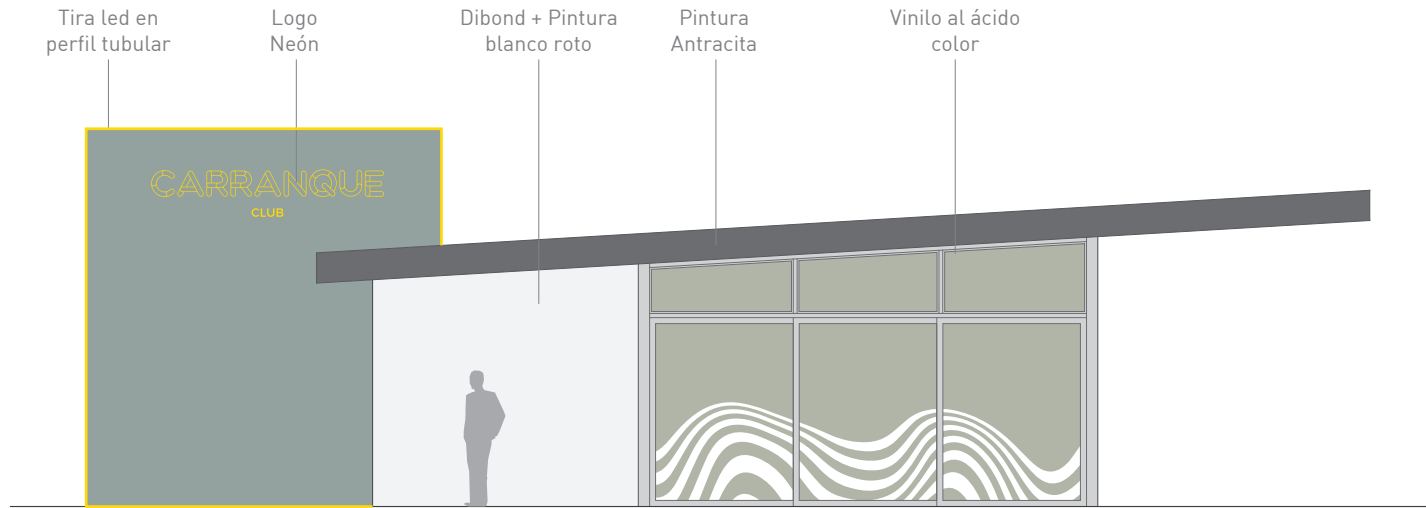

VER ALZADOS

02 - Logo Neón Led
Carranque Club
Dimensiones 307x67 cm

ESTADO PROPUESTA

MOBILIARIO

01 - Stores con foscuri color gris

ALZADOS PROPUESTA

IMAGEN PROPUESTA

ALZADOS PROPUESTA

Alzado Oeste

Alzado Este

ALZADOS PROPUESTA

Alzado Sur

Alzado Norte

IMAGEN PROPUESTA

DIKAESTUDIO.COM

DIKAESTUDIO /    