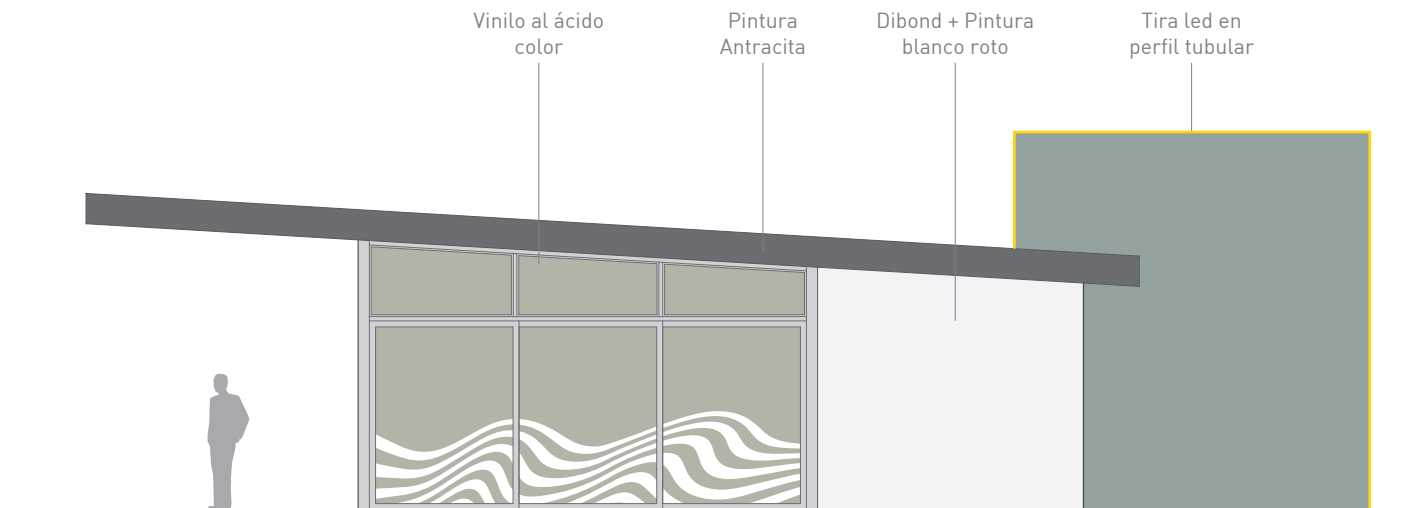

VER ALZADOS

02 - Logo Neón Led
Carranque Club
Dimensiones 307x67 cm

ESTADO PROPUESTA

MOBILIARIO

01 - Stores con foscuri color gris

ALZADOS PROPUESTA

IMAGEN PROPUESTA

ALZADOS PROPUESTA

Alzado Oeste

Alzado Este

ALZADOS PROPUESTA

Alzado Sur

Alzado Norte

IMAGEN PROPUESTA

DIKAESTUDIO.COM

DIKAESTUDIO /    