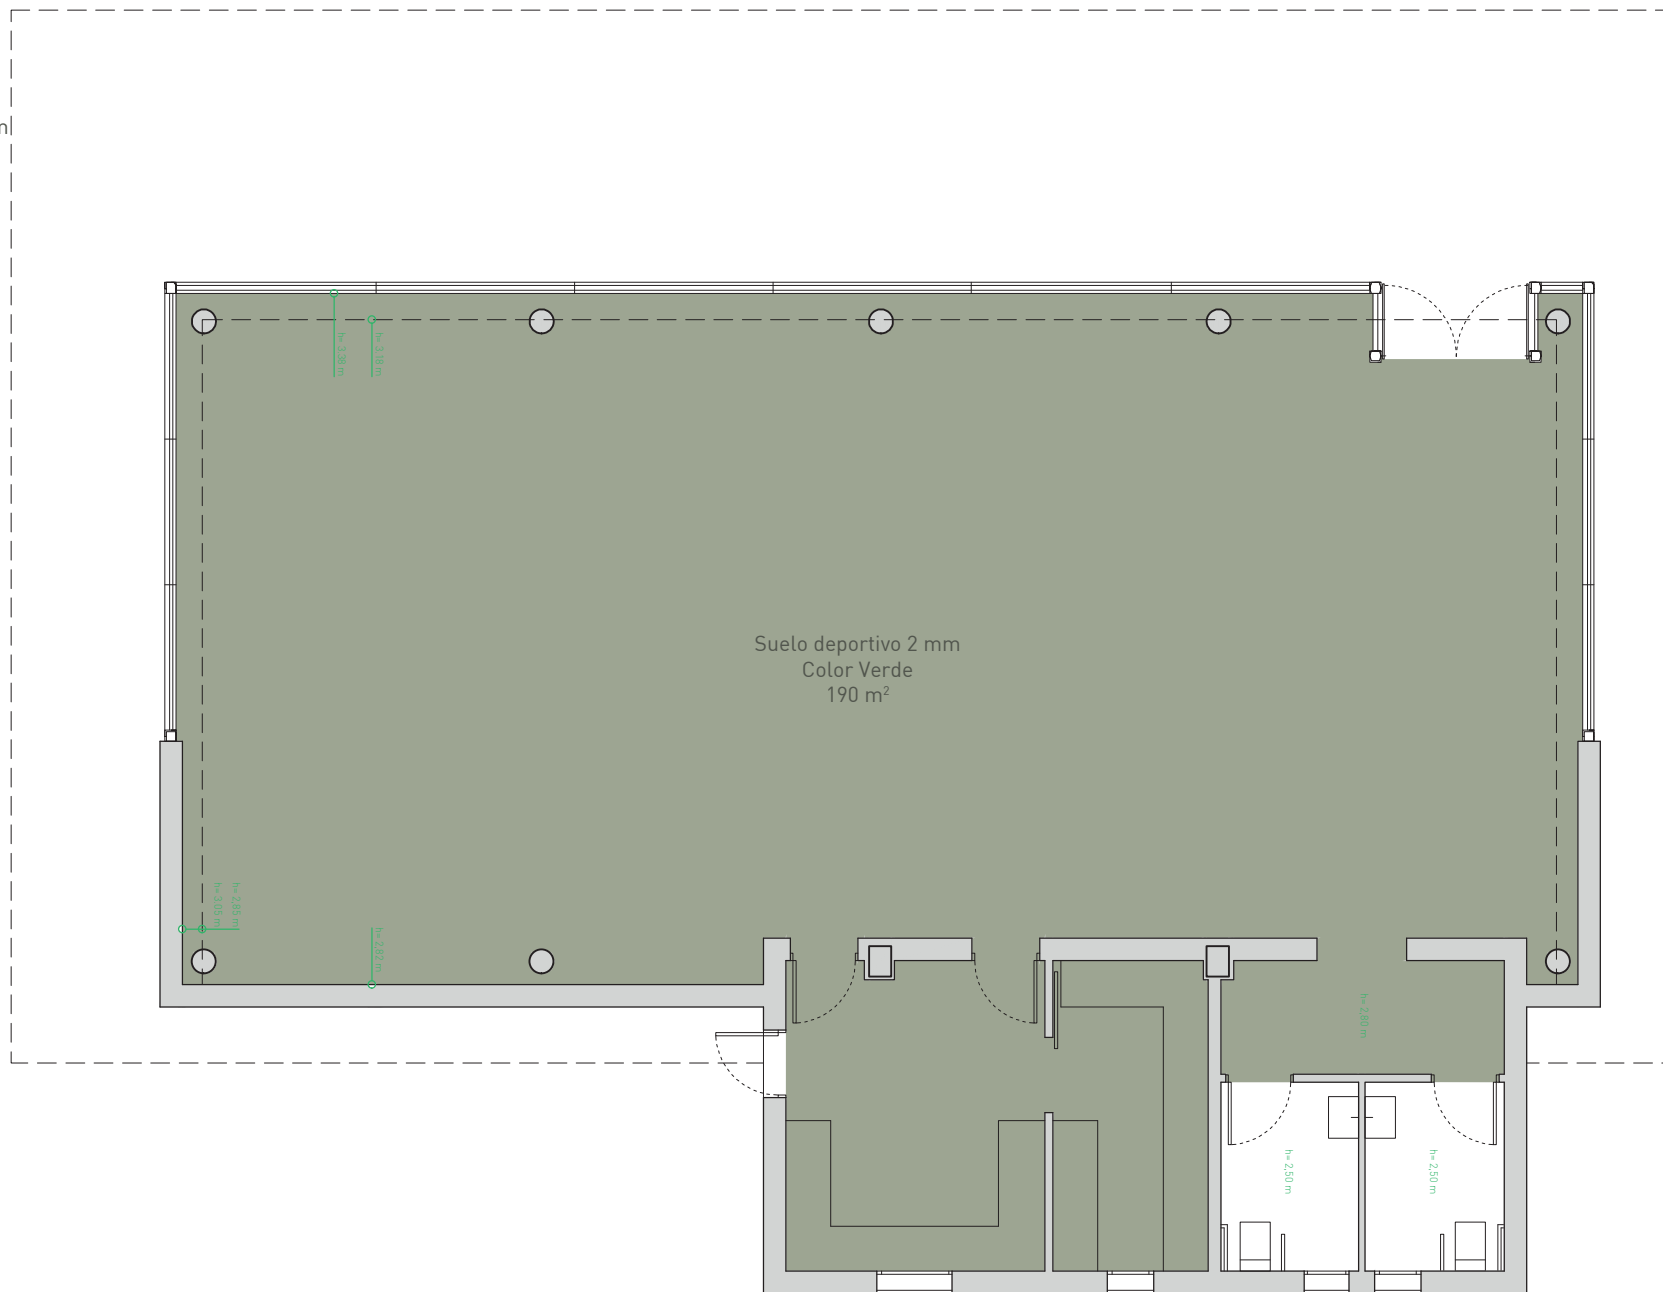

ESTADO PROPUESTA

SUELOS

01 - Pavimento deportivo para interiores
OMNISPORT color Uni Kaki. Espesor 2 mm
TARKETT SPORTS INDOOR