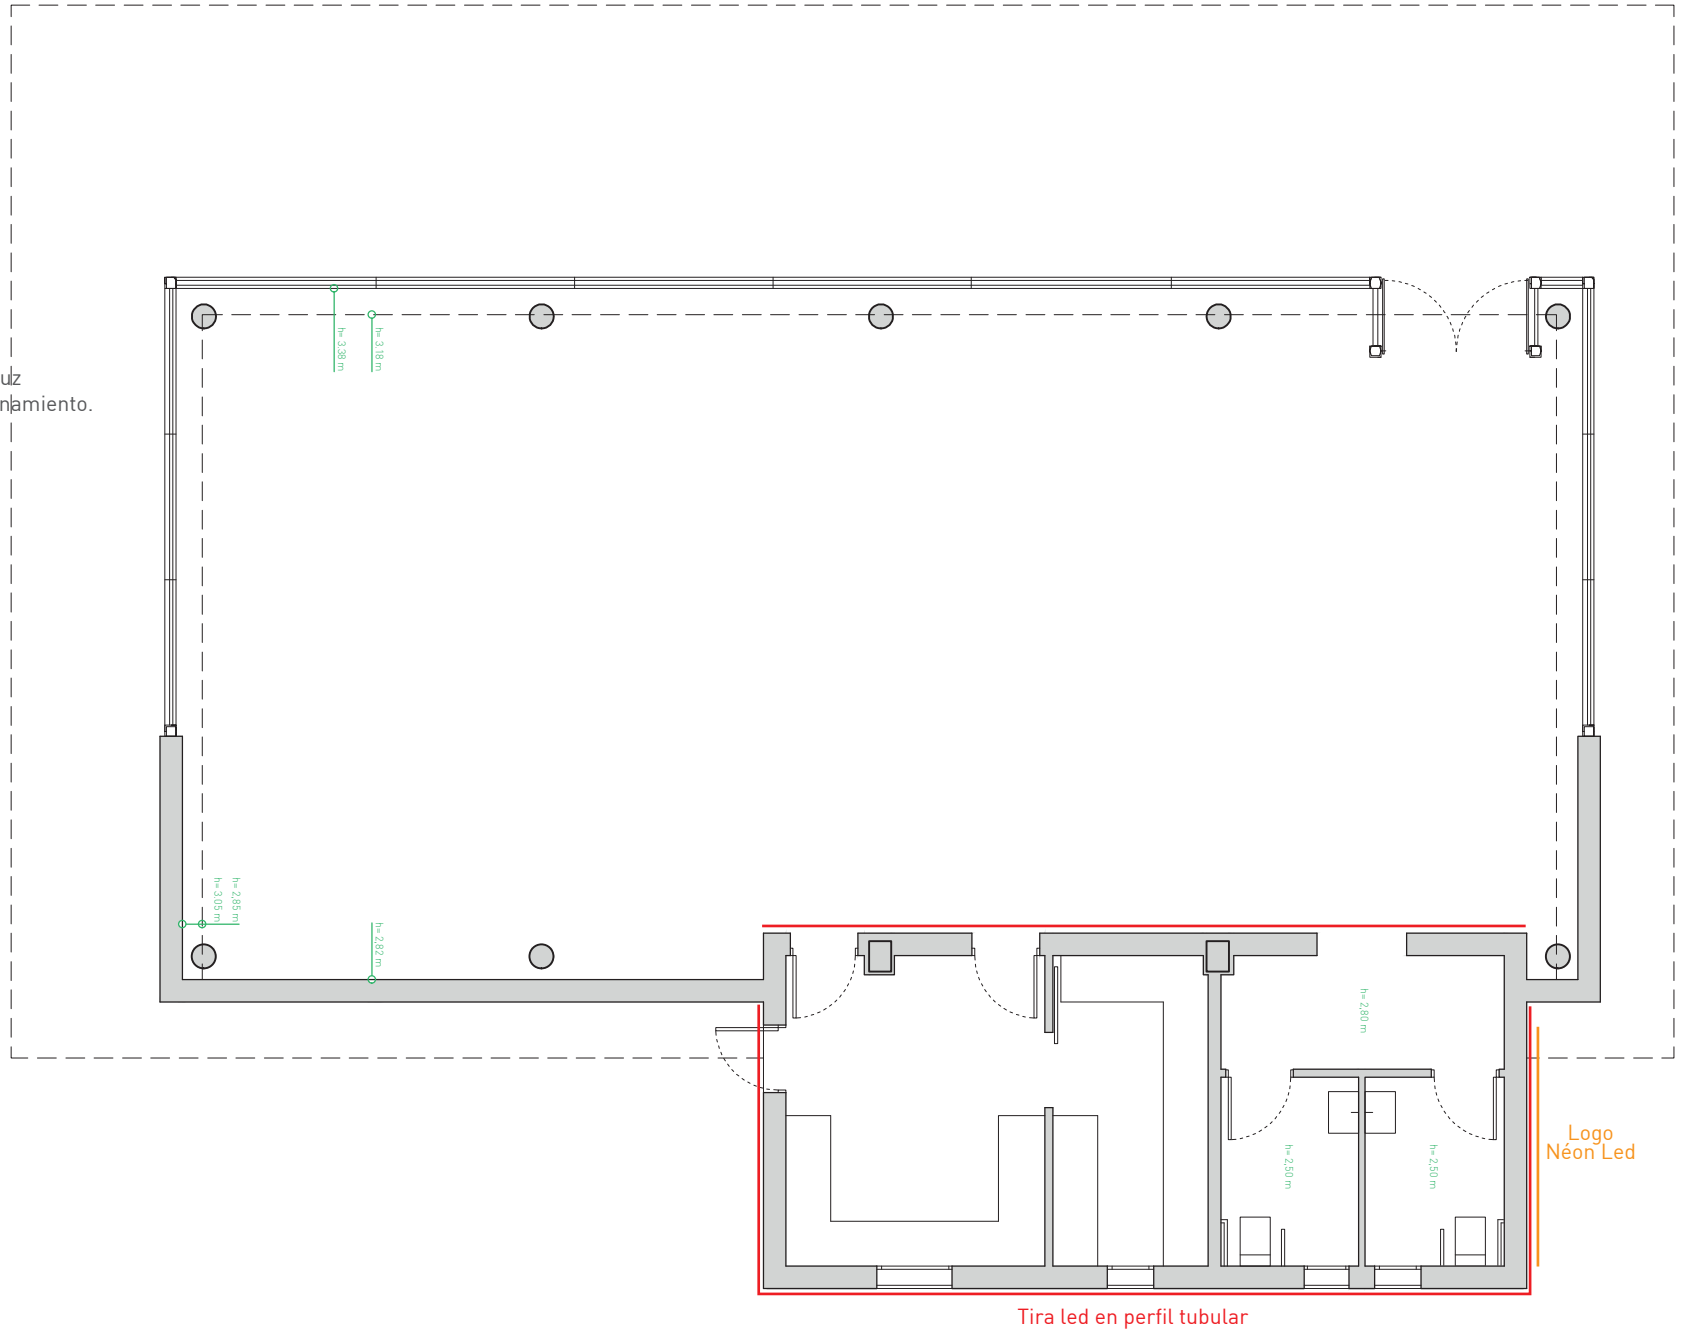

Unidades:

- 3 tiras de 10,10 m
- 2 tiras de 4,70 m
- 2 tiras de 3,80 m
- 2 tiras de 5,00 m
- 2 tiras de 1,55 m

Incluye transformador, controladores de luz
y otros elementos para su correcto funcionamiento.

VER ALZADOS

02 - Logo Neón Led
Carranque Club
Dimensiones 307x67 cm

ESTADO PROPUESTA

MOBILIARIO

01 - Stores con foscuri color gris

ALZADOS PROPUESTA

IMAGEN PROPUESTA

ALZADOS PROPUESTA