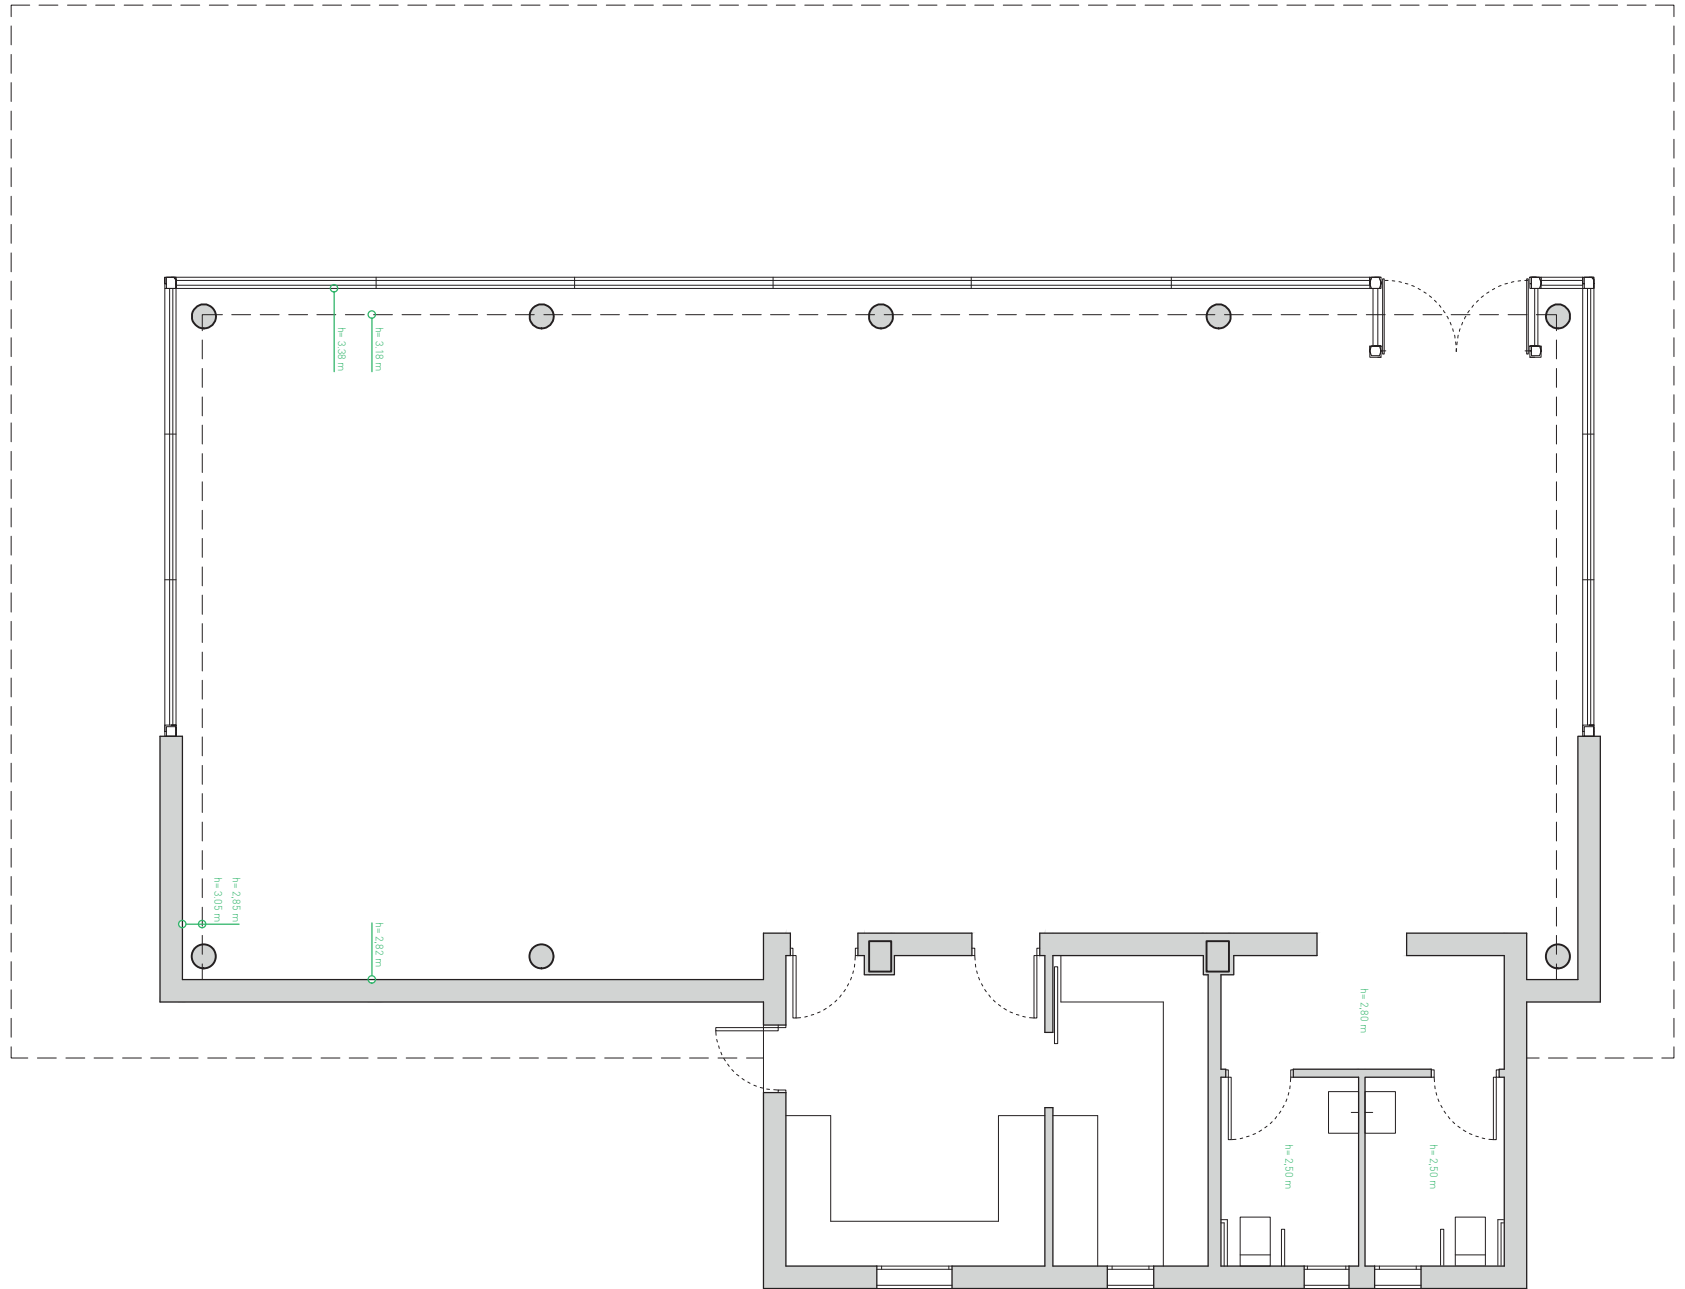

ESTADO PREVIO