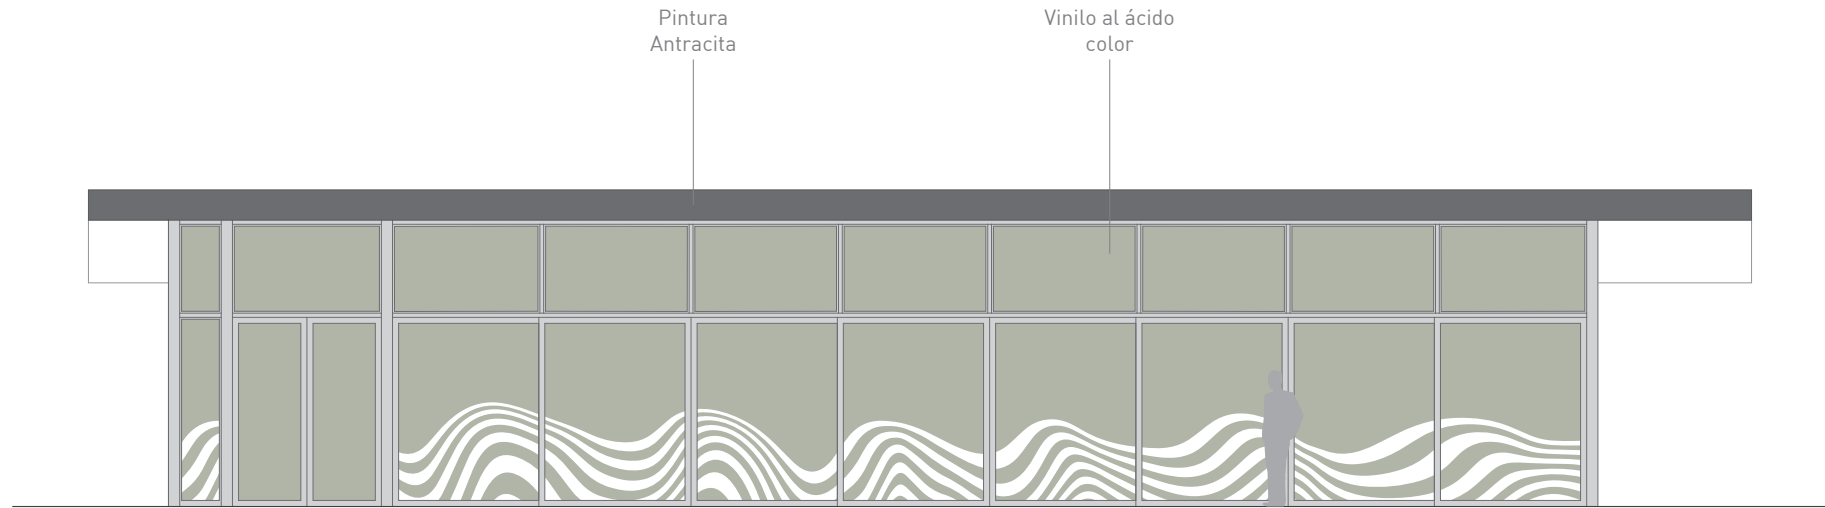

VER ALZADOS

02 - Logo Neón Led
Carranque Club
Dimensiones 307x67 cm

ESTADO PROPUESTA

MOBILIARIO

01 - Stores con foscuri color gris

ALZADOS PROPUESTA

IMAGEN PROPUESTA

ALZADOS PROPUESTA

Alzado Oeste

Alzado Este

ALZADOS PROPUESTA

Alzado Sur

Alzado Norte

IMAGEN PROPUESTA

DIKAESTUDIO.COM

DIKAESTUDIO /    