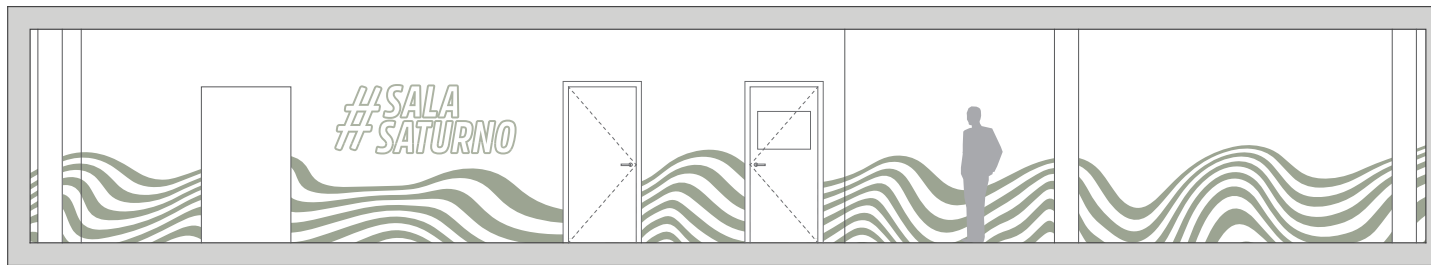

VER ALZADOS

02 - Logo Neón Led
Carranque Club
Dimensiones 307x67 cm

ESTADO PROPUESTA

MOBILIARIO

01 - Stores con foscuri color gris

ALZADOS PROPUESTA

IMAGEN PROPUESTA

ALZADOS PROPUESTA