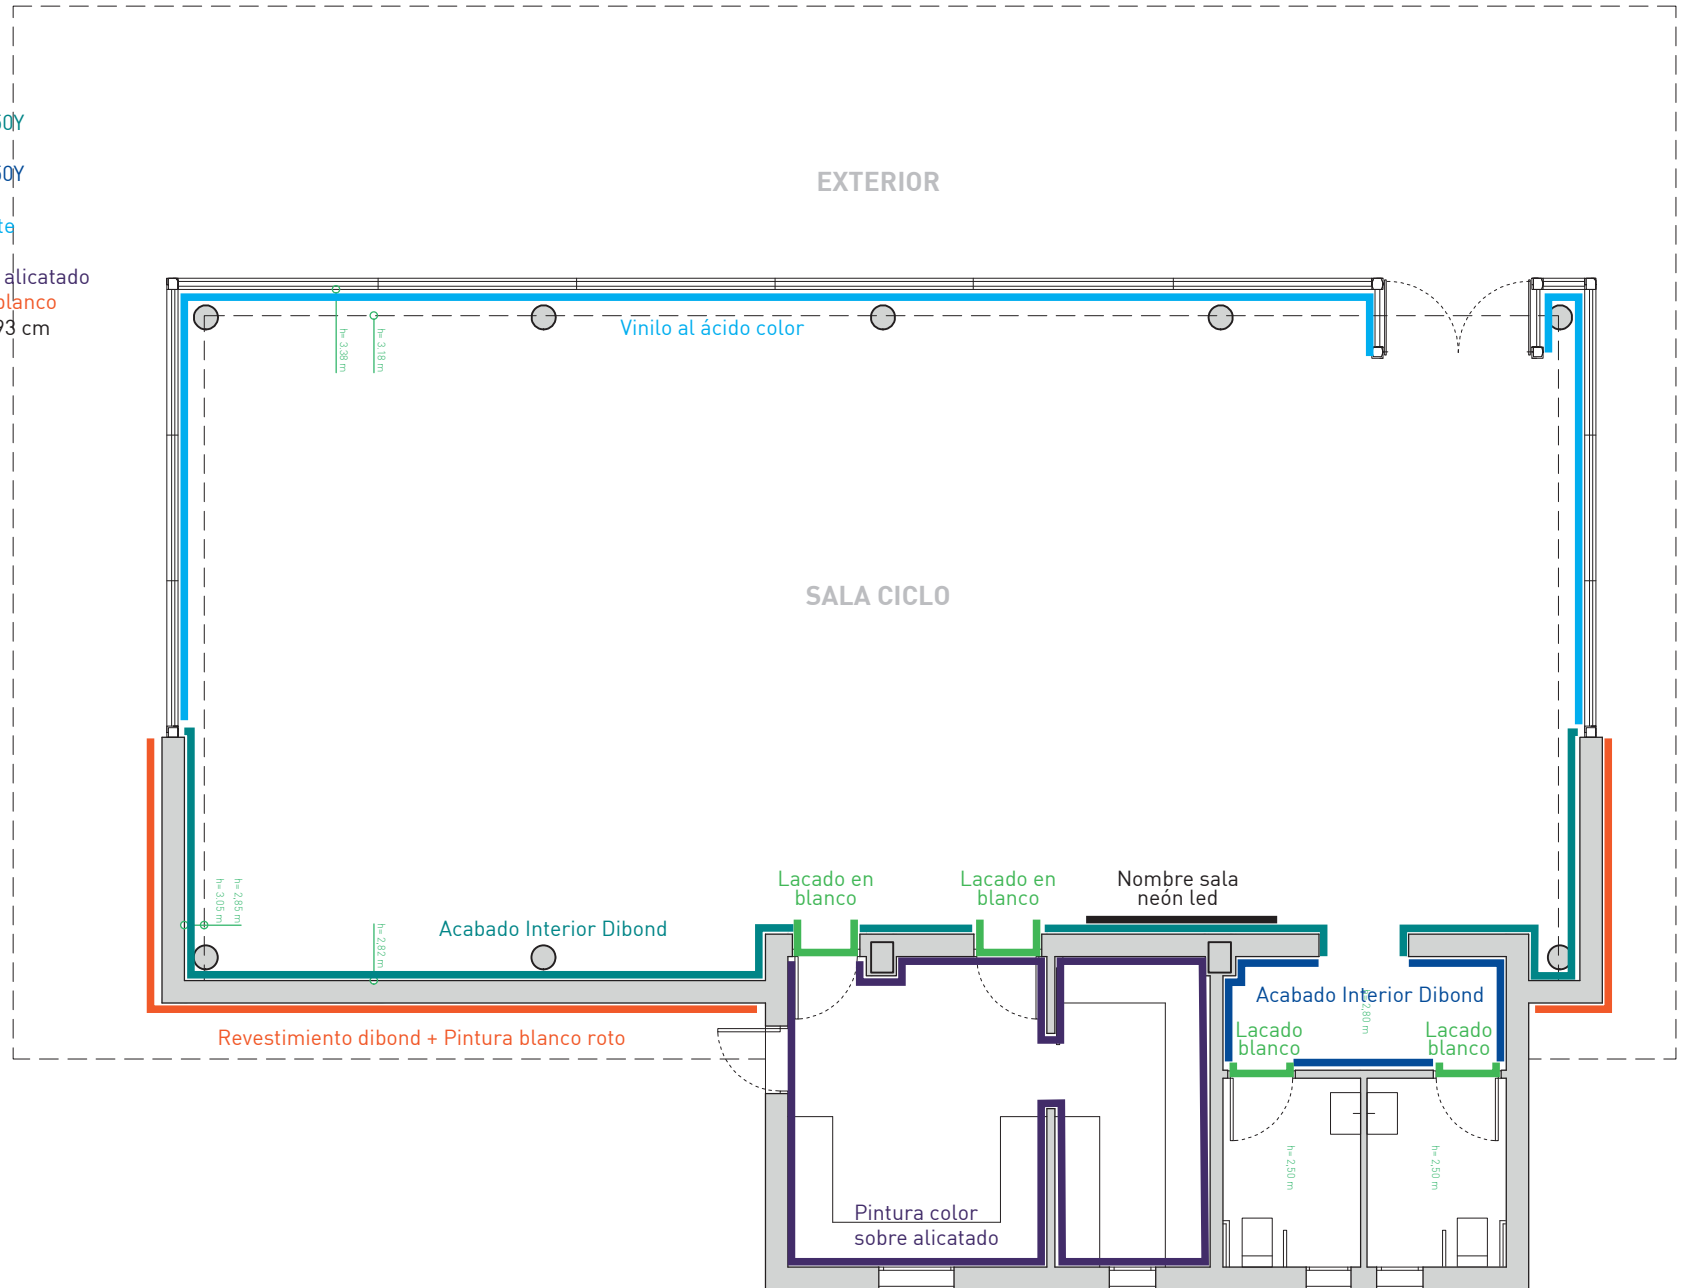

ESTADO PROPUESTA

ACABADOS

- 01 - Acabado Interior Dibond Impreso en blanco y líneas de color NCS S 5005 G50Y
- 02 - Acabado Interior Dibond Impreso en blanco y líneas de color NCS S 5005 G50Y
- 03 - Cristalera con vinilo al ácido de color NCS S 5005 G50Y y líneas vaciados en corte
- 04 - Lacado puertas en color blanco
- 05 - Pintura color NCS S 5005 G50Y sobre alicatado
- 06 - Revestimiento exterior Dibond color blanco
- 07 - Nombre Sala en Neón Led RGB 240x93 cm

NCS S 5005-G50Y