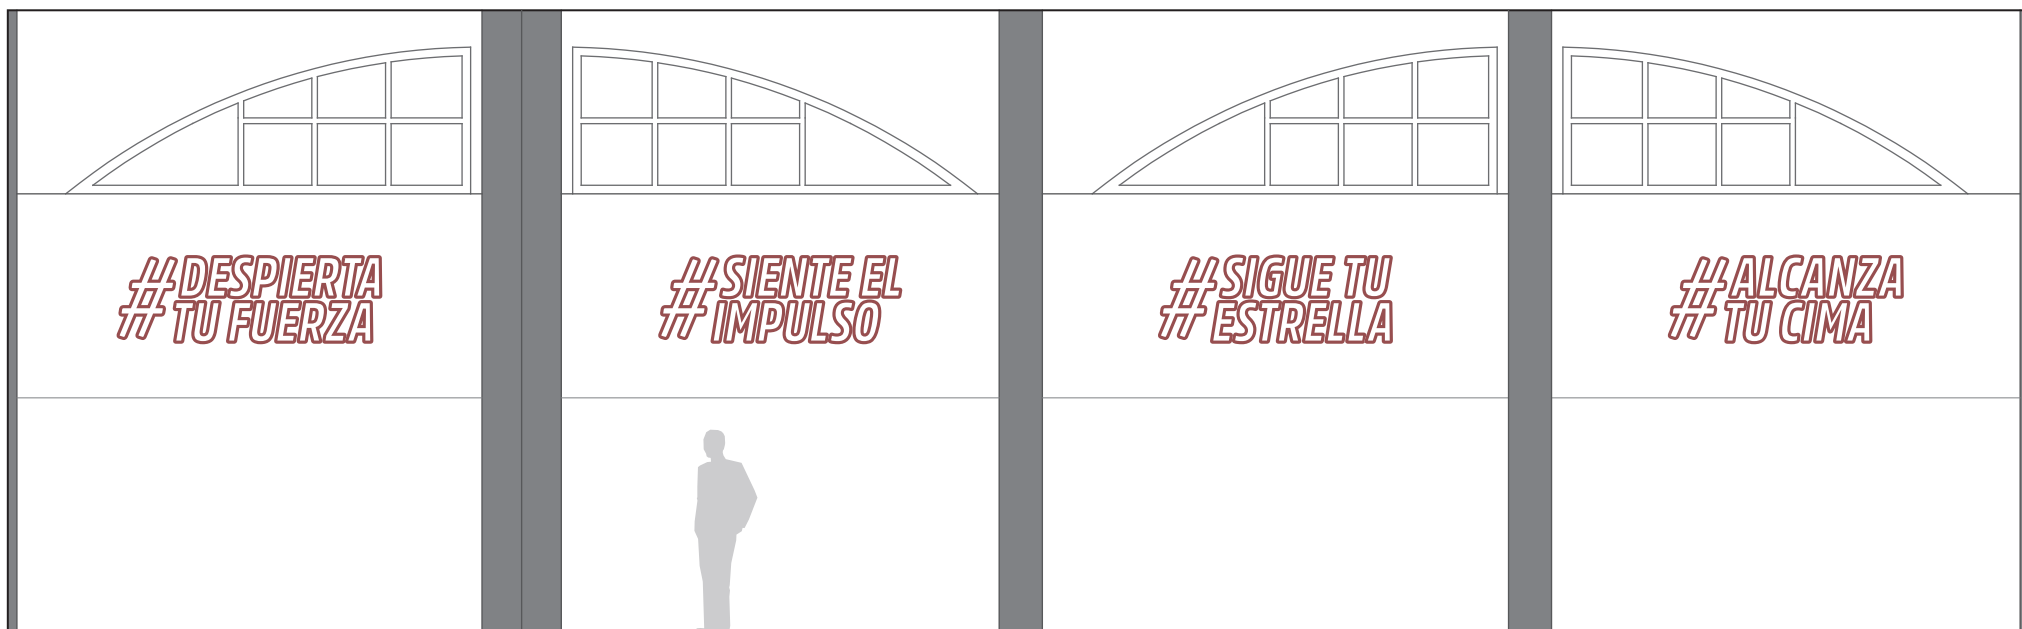

IMAGEN PROPUESTA

IMAGEN PROPUESTA

TEMATIZACIÓN
SALA FEDERADOS

ALZADO ACABADOS PAREDES

ACABADOS

01 - Pintura para resaltar la estructura de pilares y vigas. Color gris antracita RAL 7010

02 - Vinilo de corte con forma color rojo RAL 030 30 40 en pared principal.