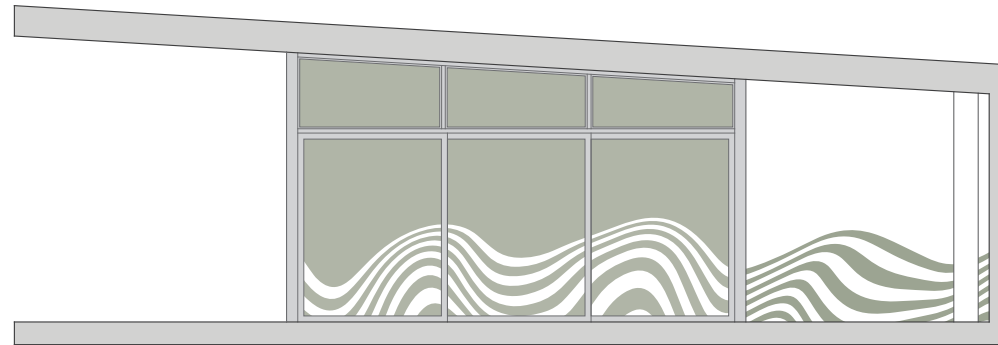

VER ALZADOS

02 - Logo Neón Led
Carranque Club
Dimensiones 307x67 cm

ESTADO PROPUESTA

MOBILIARIO

01 - Stores con foscuri color gris

ALZADOS PROPUESTA

IMAGEN PROPUESTA

ALZADOS PROPUESTA

Alzado Oeste

Alzado Este

ALZADOS PROPUESTA

Alzado Sur

Alzado Norte

IMAGEN PROPUESTA

DIKAESTUDIO.COM

DIKAESTUDIO /    