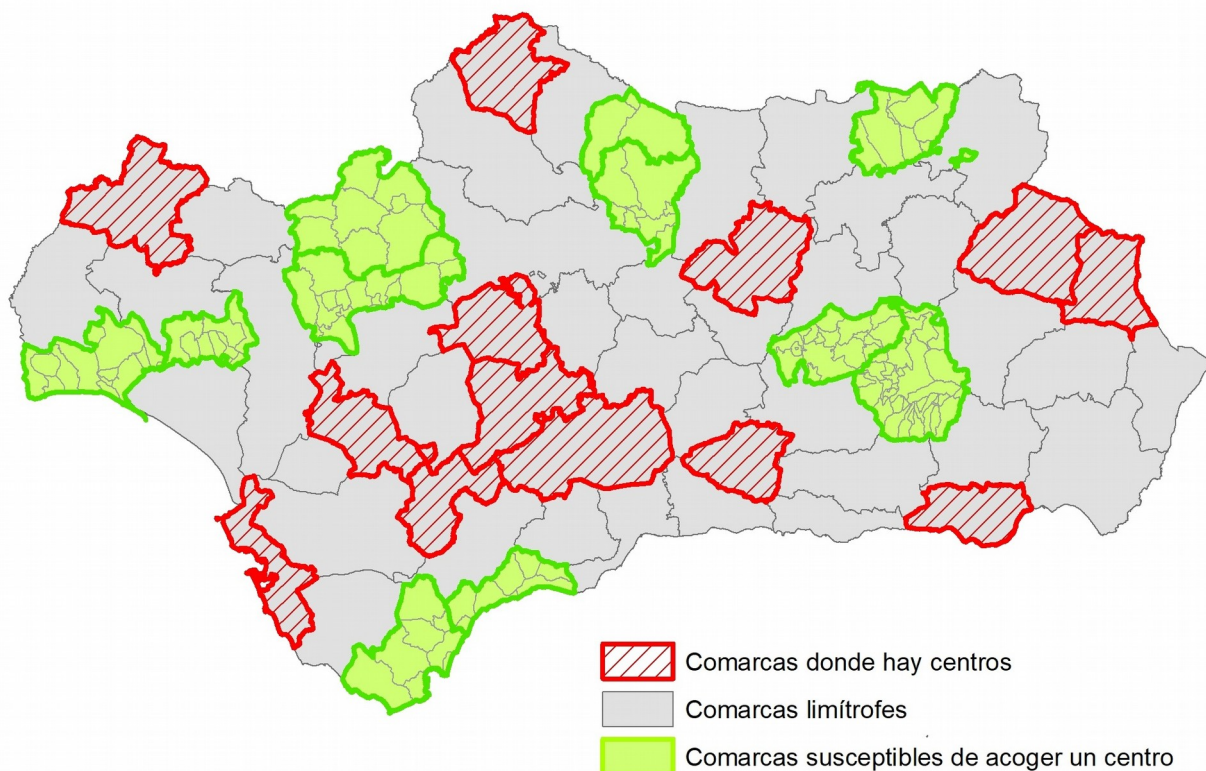

Comarcas disponibles para poder acogerse al criterio de valoración “La instalación de centros de limpieza y desinfección de uso restringido que se instalen en aquellas comarcas ganaderas donde no haya ningún centro de limpieza y desinfección de uso restringido ni en la propia comarca ni en comarcas limítrofes (1 punto)”

Comarca ganadera	Provincia	Municipio
Campo de Gibraltar	Cádiz	Algeciras
Campo de Gibraltar	Cádiz	Castellar de la Frontera
Campo de Gibraltar	Cádiz	Jimena de la Frontera
Campo de Gibraltar	Cádiz	La Línea de la Concepción
Campo de Gibraltar	Cádiz	Los Barrios
Campo de Gibraltar	Cádiz	San Martín del Tesorillo
Campo de Gibraltar	Cádiz	San Roque
Campo de Gibraltar	Cádiz	Tarifa
Alto Guadalquivir	Córdoba	Adamuz
Alto Guadalquivir	Córdoba	Bujalance
Alto Guadalquivir	Córdoba	Cañete de las Torres
Alto Guadalquivir	Córdoba	El Carpio

Comarca ganadera	Provincia	Municipio
Sierra Norte	Sevilla	Constantina
Sierra Norte	Sevilla	El Pedroso
Sierra Norte	Sevilla	El Real de la Jara
Sierra Norte	Sevilla	Guadalcanal
Sierra Norte	Sevilla	Las Navas de la Concepción
Sierra Norte	Sevilla	San Nicolás del Puerto
Vega de Sevilla	Sevilla	Alcalá del Río
Vega de Sevilla	Sevilla	Alcolea del Río
Vega de Sevilla	Sevilla	Brenes
Vega de Sevilla	Sevilla	Burguillos
Vega de Sevilla	Sevilla	Cantillana
Vega de Sevilla	Sevilla	Castilblanco de los Arroyos
Vega de Sevilla	Sevilla	Guillena
Vega de Sevilla	Sevilla	La Algaba
Vega de Sevilla	Sevilla	La Puebla de los Infantes
Vega de Sevilla	Sevilla	La Rinconada
Vega de Sevilla	Sevilla	Lora del Río
Vega de Sevilla	Sevilla	Peñaflor
Vega de Sevilla	Sevilla	Tocina
Vega de Sevilla	Sevilla	Villanueva del Río y Minas
Vega de Sevilla	Sevilla	Villaverde del Río