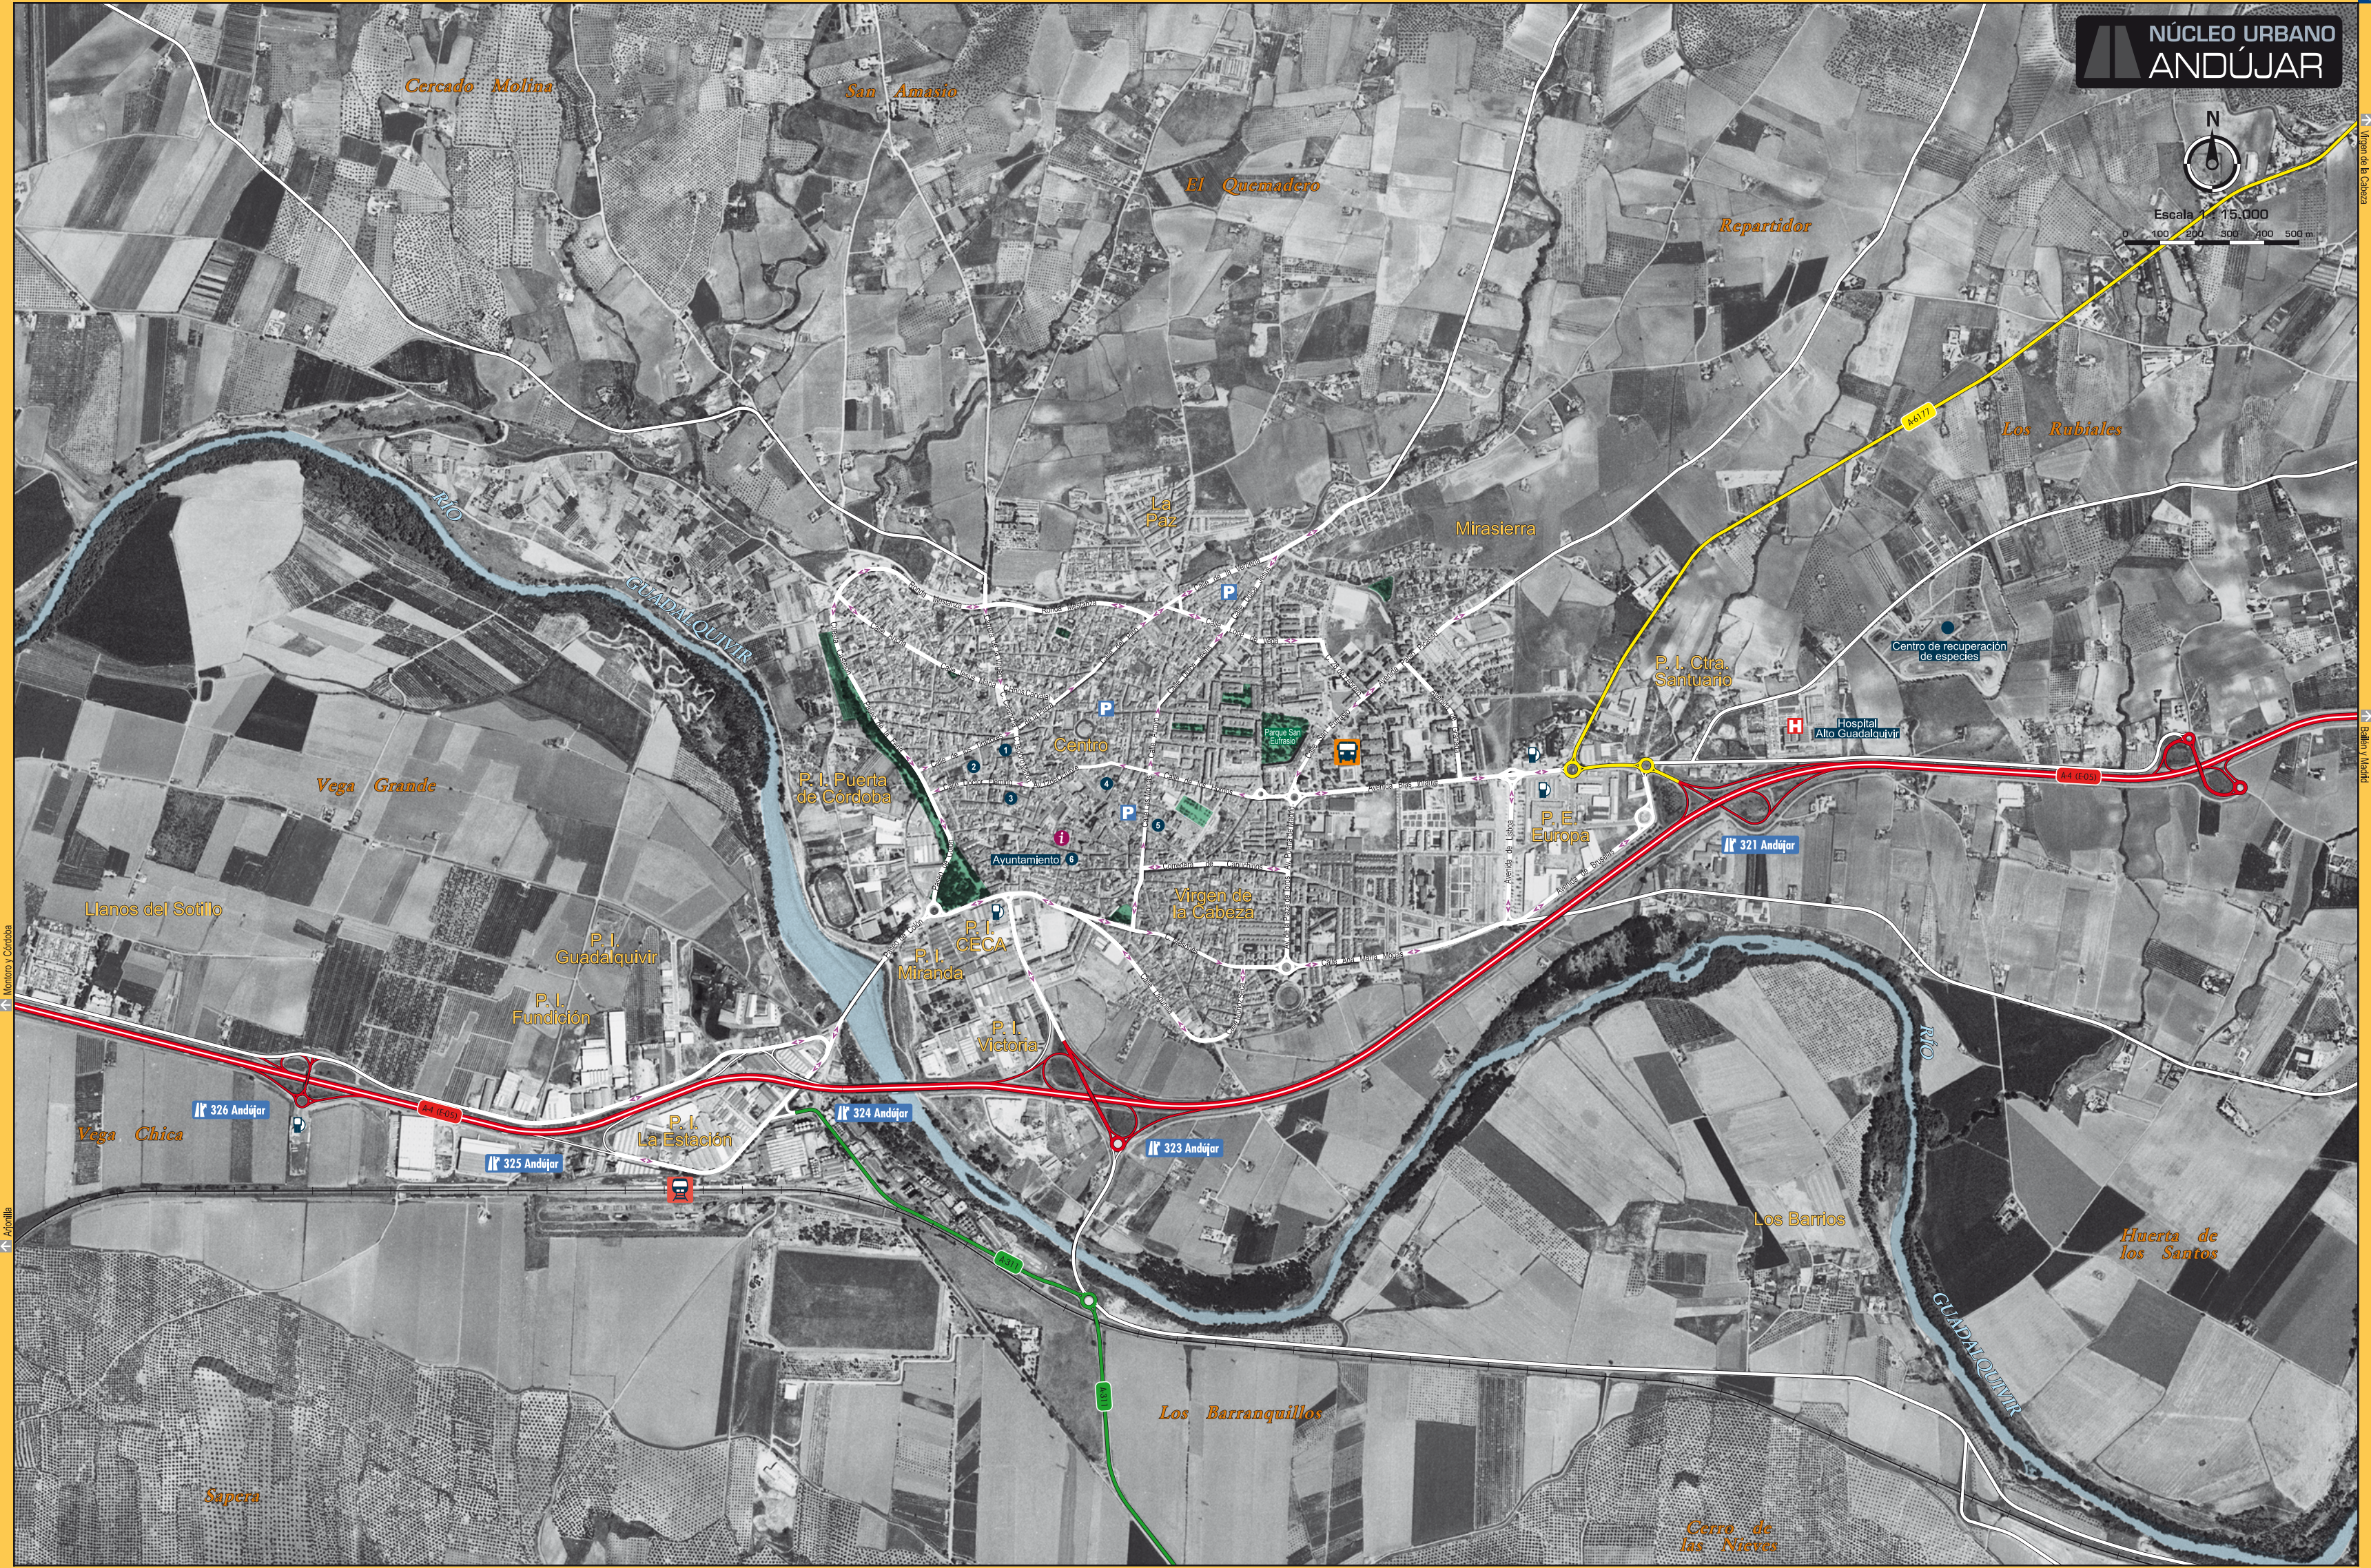

NÚCLEO URBANO ANDÚJAR

Escala 1:15.000
0 100 200 300 400 500 m

Montoro y Córdoba

Arjona

Villanueva de la Reina

Sanlúcar de Barrameda

1. C/ve Tivoli. 2. Antigua Casa Colegio de la Compañía de Jesús. 3. Iglesia de Santa Marina. 4. Antigua Hospital de la Caridad. 5. Convento de la Inmaculada Concepción. 6. Casa de Comedias.

Lahiguera y Arjona

Villanueva de la Reina