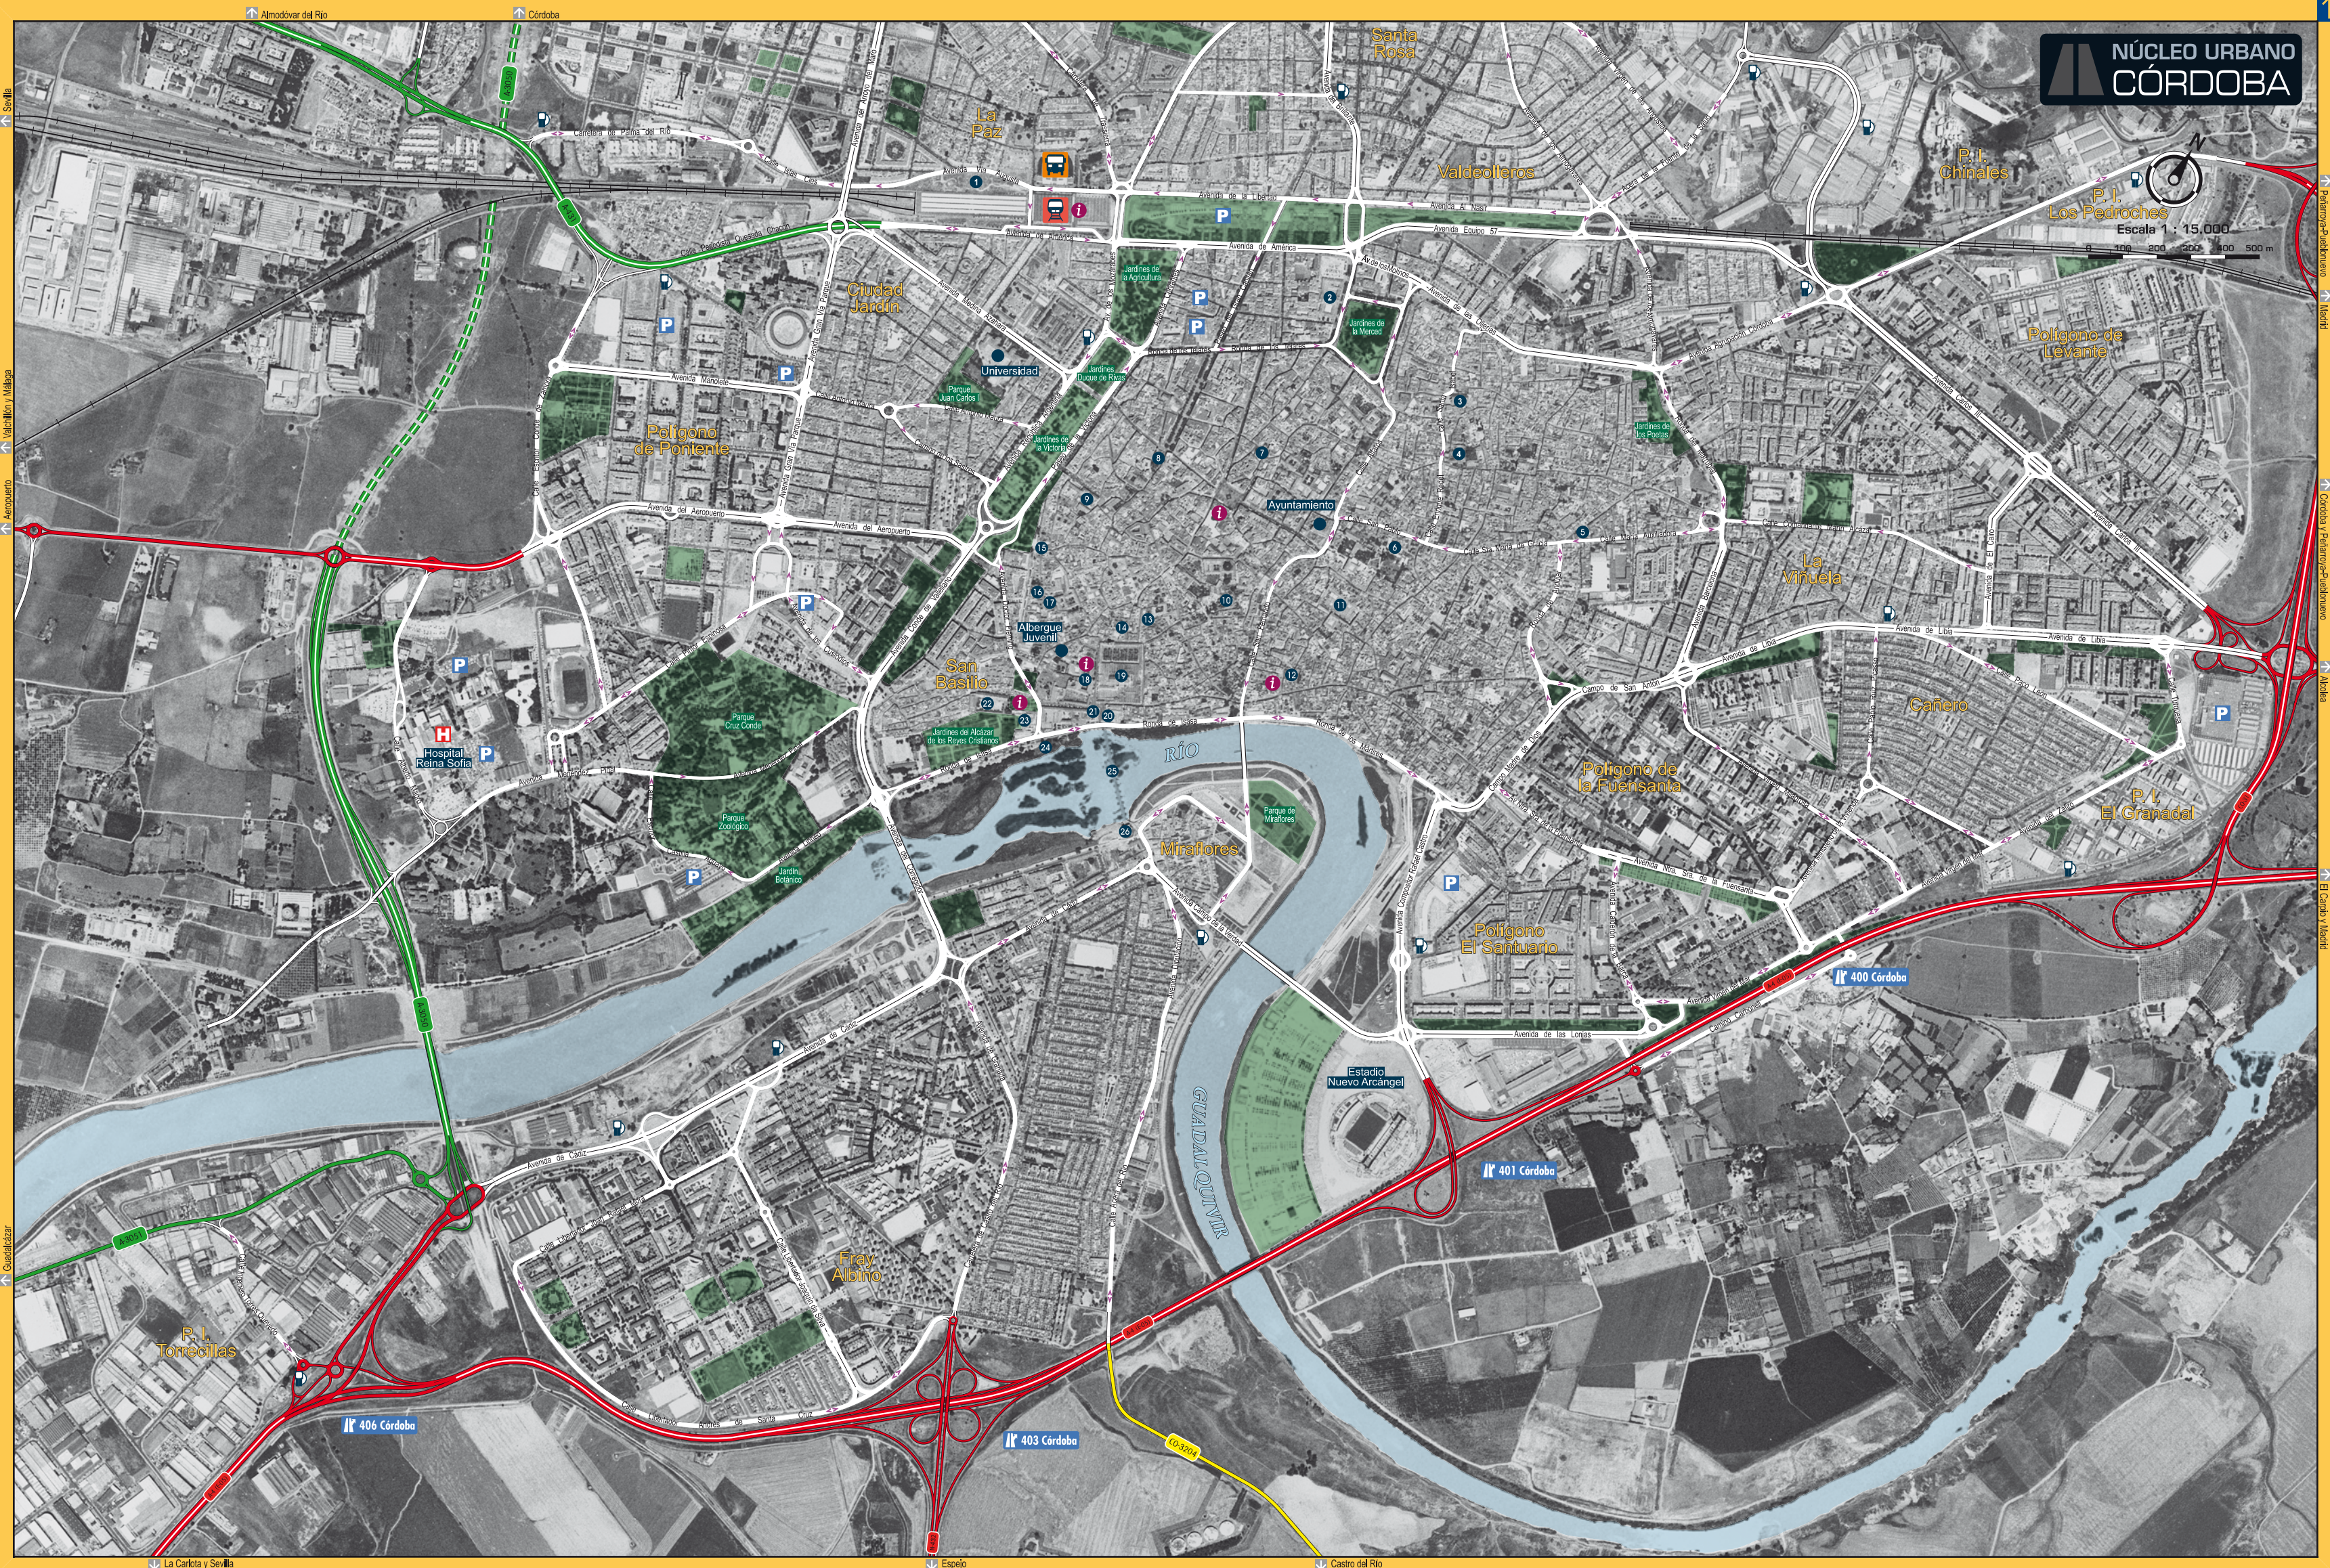

NÚCLEO URBANO CÓRDOBA

Escala 1 : 15.000

- 1. Cercadilla. 2. Antiguo Convento de la Merced. 3. Iglesia de Santa Marina de Aguas Santas. 4. Palacio de los Marqueses de Viana. 5. Antigua Mezquita - Iglesia de San Lorenzo Mártir. 6. Palacio de los Villalones. 7. Iglesia de San Miguel Arcángel. 8. Iglesia de San Nicolás de la Villa. 9. Iglesia de San Juan y Todos Los Santos. 10. Museo Arqueológico y Etnológico. 11. Plaza de la Corredera. 12. Museo de Bellas Artes y Museo Julio Romero de Torres. 13. Museo Mezquita. 14. Baños Árabes de Santa María. 15. Puerta Almodóvar. 16. Sinagoga. 17. Museo Taurino de Arte Corribés. 18. Palacio de Congresos y Exposiciones.
- 19. Antigua Mezquita Mayor - Iglesia Catedral de la Asunción de Nuestra Señora. 20. Puerta del Puente. 21. Triunfo de San Rafael. 22. Caballerías Reales. 23. Alcázar Nuevo. 24. Molino de la Abolafia. 25. Puente Romano. 26. Torre de la Calahorra.