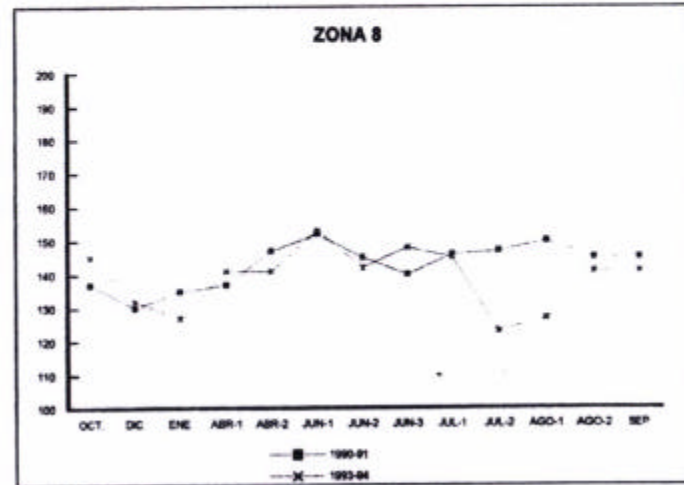

**DISTRIBUCION DE USOS Y COBERTURAS VEGETALES
DEL SUELO EN ZONAS DE MUESTREO**

ZONA 8: P. NATURAL SIERRA DE CAZORLA, SEGURA Y LAS VILLAS

(Los códigos hacen referencia a la leyenda adjunta)

**FIGURA 8: VALORES DEL INDICE DE VEGETACION
IMAGEN NOAA11-AVHRR**