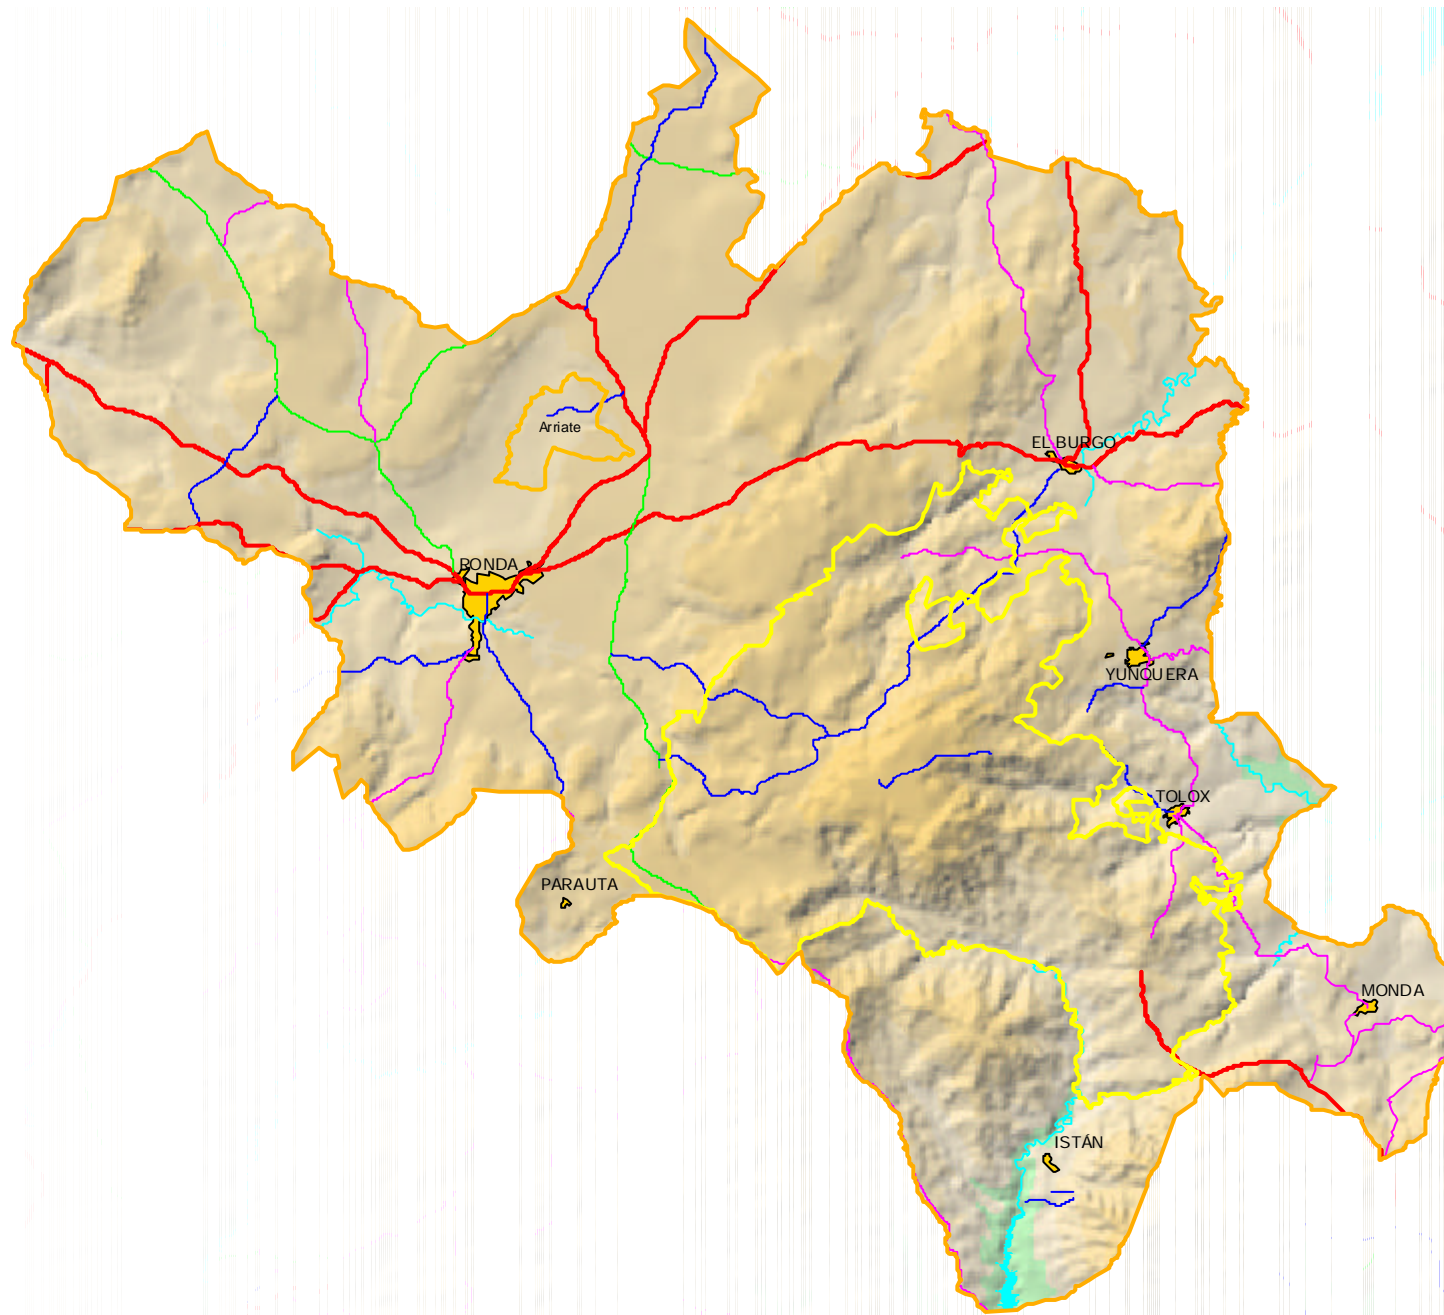

Plan de Desarrollo Sostenible del Parque Natural Sierra de las Nieves

Mapa 12. Vías Pecuarias

<p>Tipos de vía</p> <ul style="list-style-type: none"> Cañada Cordel Colada Realenga Vereda 	<ul style="list-style-type: none"> Área de influencia socioeconómica Parque Natural Capital municipal
---	---

Escala gráfica 1:25.000
Elabora: Instituto de Desarrollo Regional, Fundación Universitaria.