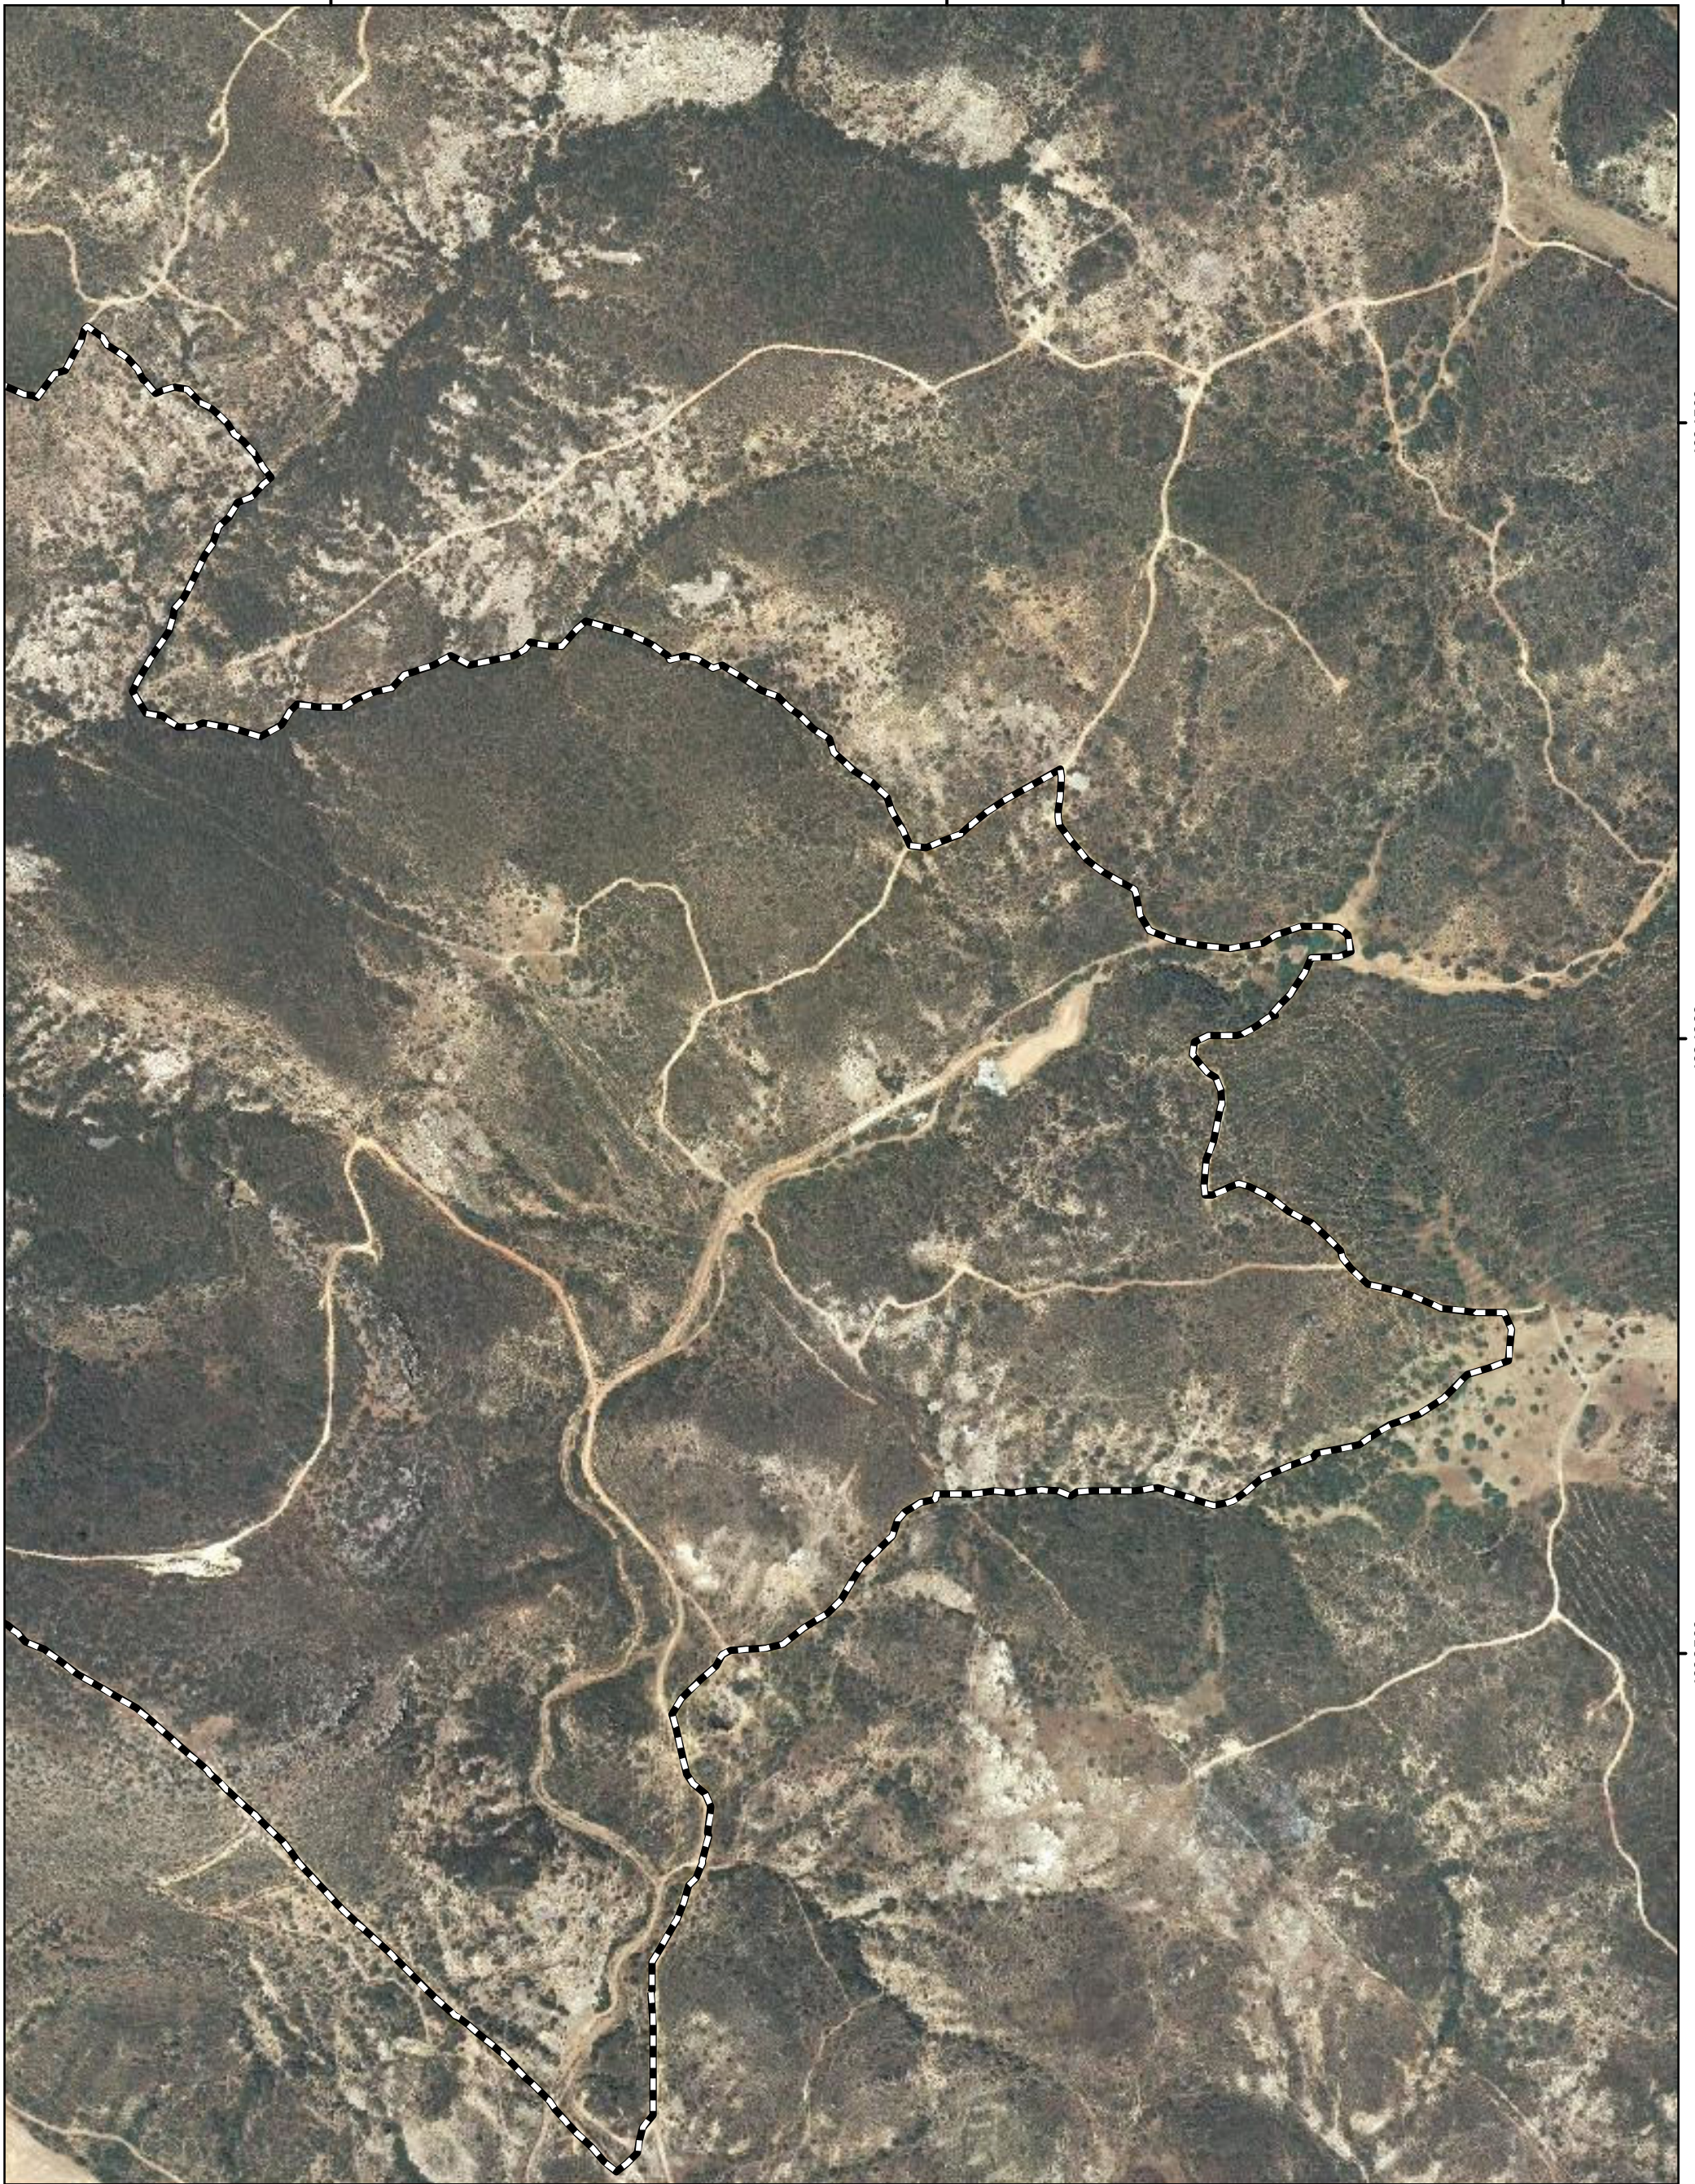

345500

346000

346500

4096500

4096000

4095500

4095000

 LÍMITES YESO III, HIGUERONES IX Y EL MARRUBIO
(ES6170023)

 LÍMITES YESO III, HIGUERONES IX
Y EL MARRUBIO
(ES6170023)

N

ZEC YESO III, HIGUERONES IX
Y EL MARRUBIO

JUNTA DE ANDALUCÍA
CONSEJERÍA DE MEDIO AMBIENTE Y ORDENACIÓN DEL TERRITORIO

347000

347500

348000

4094500