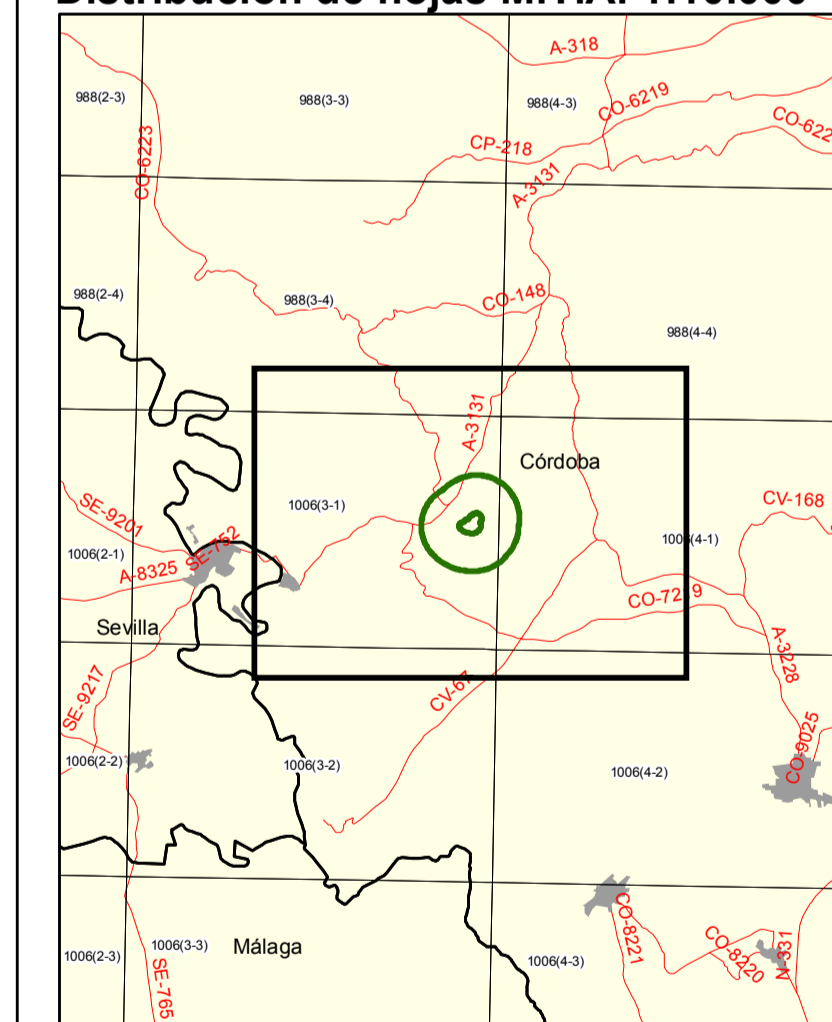

PLAN DE ORDENACIÓN DE LOS RECURSOS NATURALES DE LAS ZONAS HÚMEDAS DEL SUR DE CÓRDOBA

Límites y zona de vedado cinegético

JUNTA DE ANDALUCÍA
CONSEJERÍA DE MEDIO AMBIENTE

Leyenda

- Límite Reserva Natural
- Límite Zona Periférica de Protección
- Zona de vedado cinegético

Mapa de localización

Distribución de hojas M.T.A. 1:10.000

PLAN DE ORDENACIÓN DE LOS RECURSOS NATURALES DE LAS ZONAS HÚMEDAS DEL SUR DE CÓRDOBA

Reserva Natural Laguna Amarga

Límites y zona de vedado cinegético