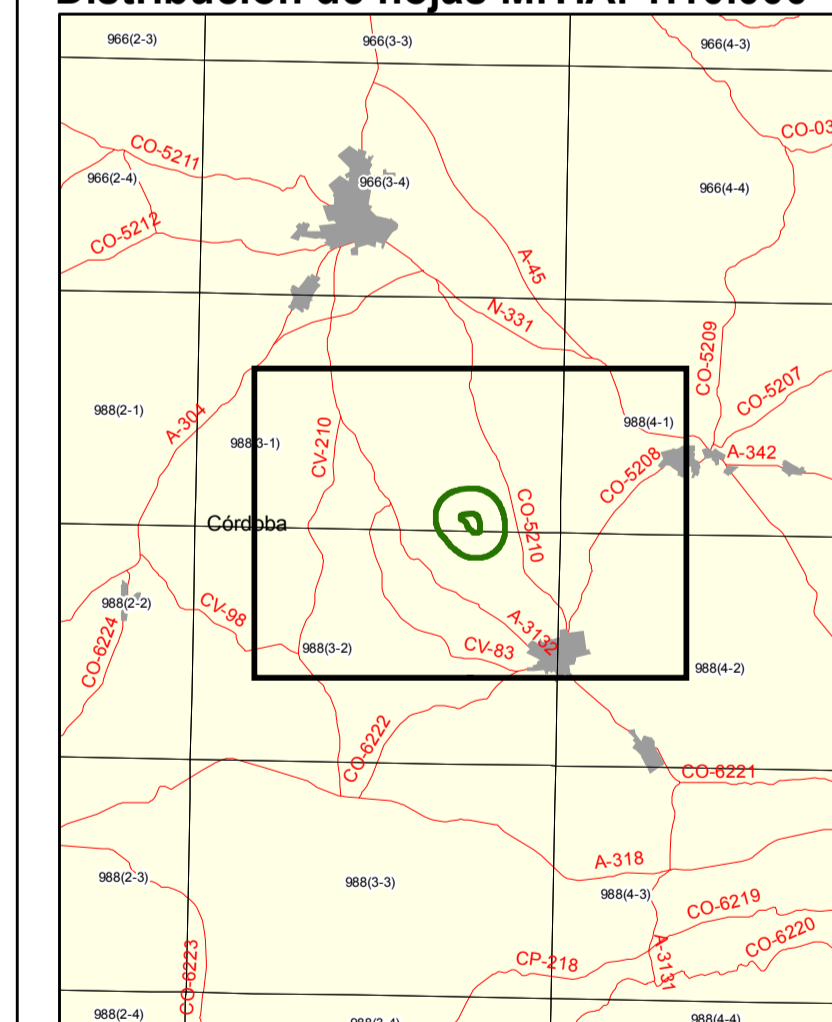

PLAN DE ORDENACIÓN DE LOS RECURSOS NATURALES DE LAS ZONAS HÚMEDAS DEL SUR DE CÓRDOBA

Límites y zona de vedado cinegético

JUNTA DE ANDALUCÍA
CONSEJERÍA DE MEDIO AMBIENTE

Leyenda

- Límite Reserva Natural
- Límite Zona Periférica de Protección
- Zona de vedado cinegético

Mapa de localización

Distribución de hojas M.T.A. 1:10.000

PLAN DE ORDENACIÓN DE LOS RECURSOS NATURALES DE LAS ZONAS HÚMEDAS DEL SUR DE CÓRDOBA

Reserva Natural Laguna del Rincón

Límites y zona de vedado cinegético