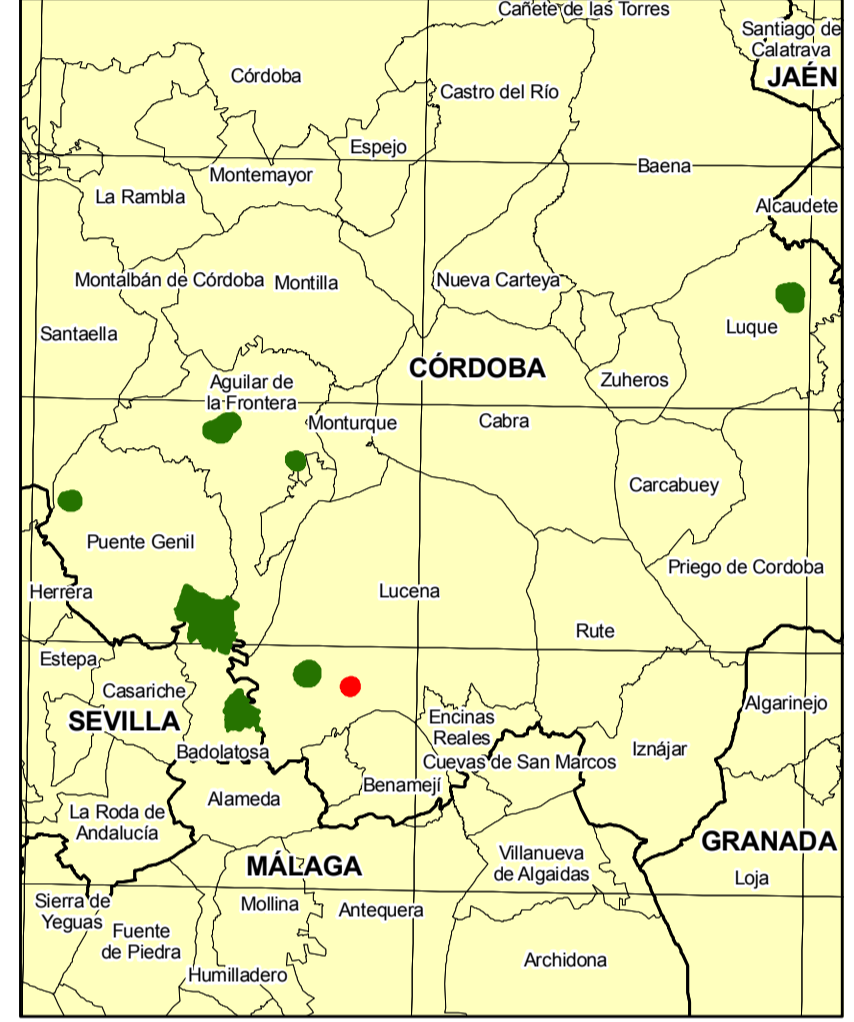

# PLAN DE ORDENACIÓN DE LOS RECURSOS NATURALES DE LAS ZONAS HÚMEDAS DEL SUR DE CÓRDOBA

## Límites y zona de vedado cinegético

**Leyenda**

- Límite Reserva Natural
- Límite Zona Periférica de Protección
- Zona de vedado cinegético

### Mapa de localización