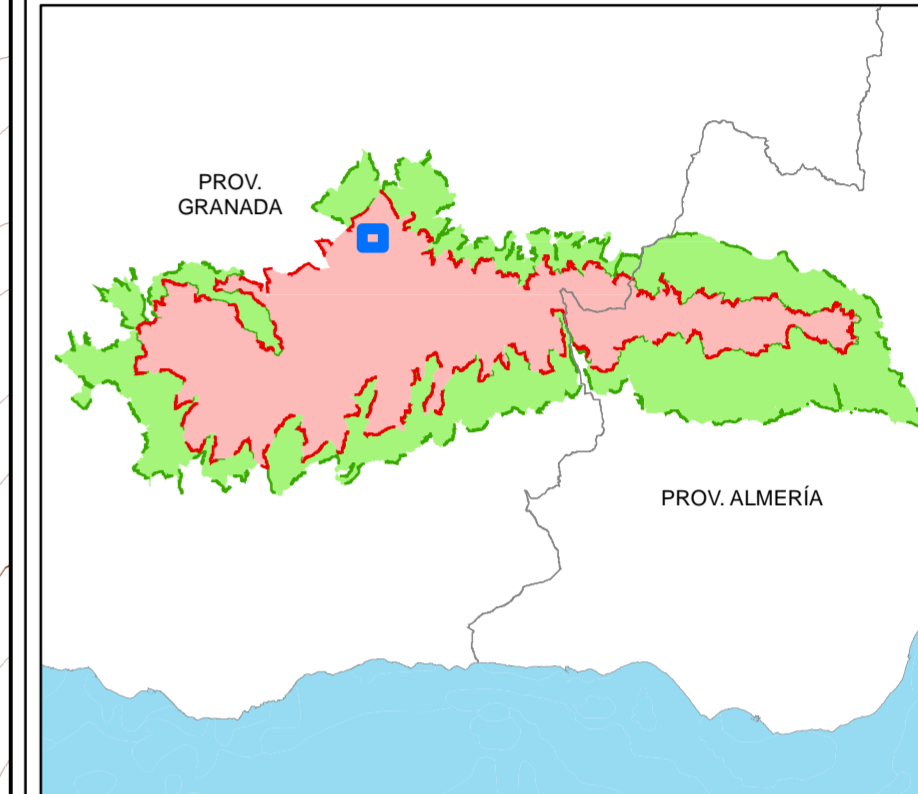

# PLAN RECTOR DE USO Y GESTIÓN DEL PARQUE NACIONAL SIERRA NEVADA

ZONA DE RESERVA DEL ROBLEDAL DE LA DEHESA DEL CAMARATE (PARTE ALTA)

## LEYENDA

- Zona de Reserva del Robledal de la Dehesa del Camarate
- L Í M I T E S**
- Parque Nacional
  - Parque Natural

## SITUACIÓN