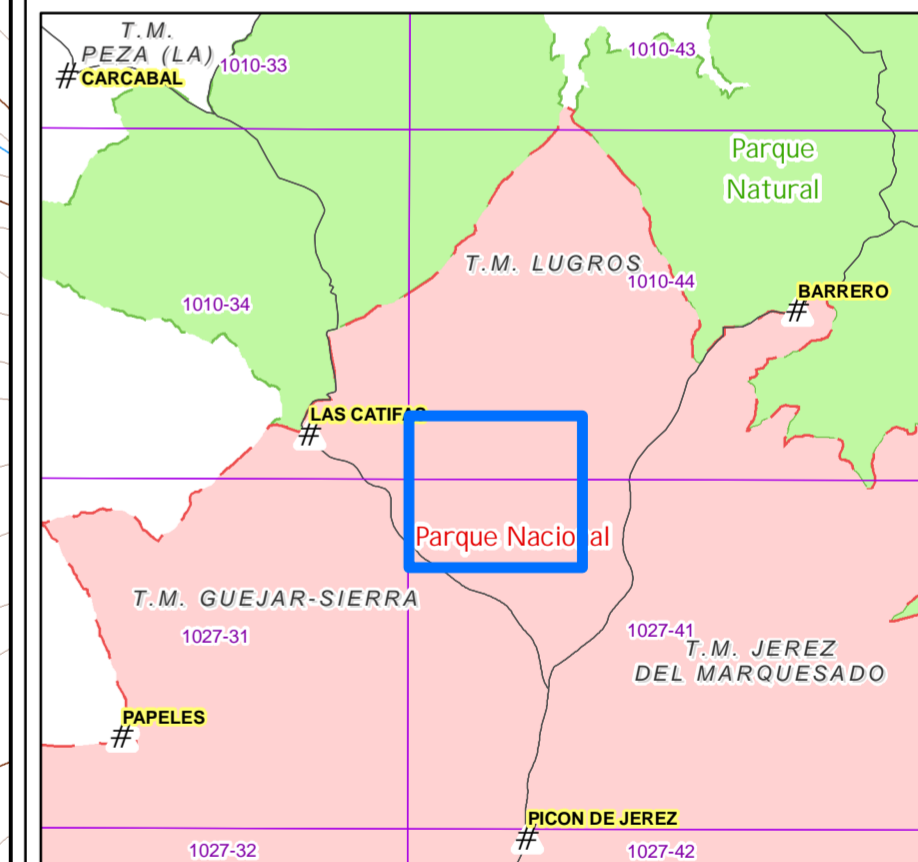

EMPLAZAMIENTO

PLAN RECTOR DE USO Y GESTIÓN DEL PARQUE NACIONAL SIERRA NEVADA

ZONA DE RESERVA DEL ROBLEDAL DE LA DEHESA DEL CAMARATE (PARTE ALTA)

Plano nº:	Hojas:	
4	1010-44, 1027-41	

Fuente: M.T.A. 1:10.000

U.T.M. (Huso 30)