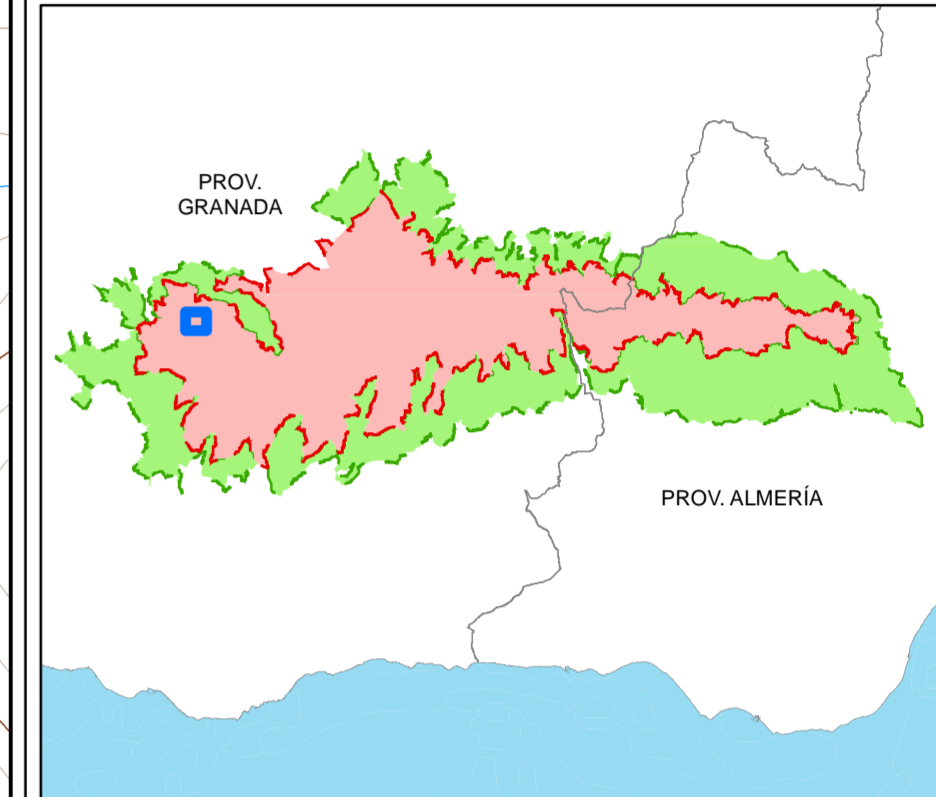

# PLAN RECTOR DE USO Y GESTIÓN DEL PARQUE NACIONAL SIERRA NEVADA

ZONA DE USO MODERADO DEL JARDÍN BOTÁNICO "LA CORTIJUELA"

## LEYENDA

Zona de uso moderado del jardín botánico "La Cortijuela"

**L Í M I T E S**  
 Parque Nacional Parque Natural

## SITUACIÓN