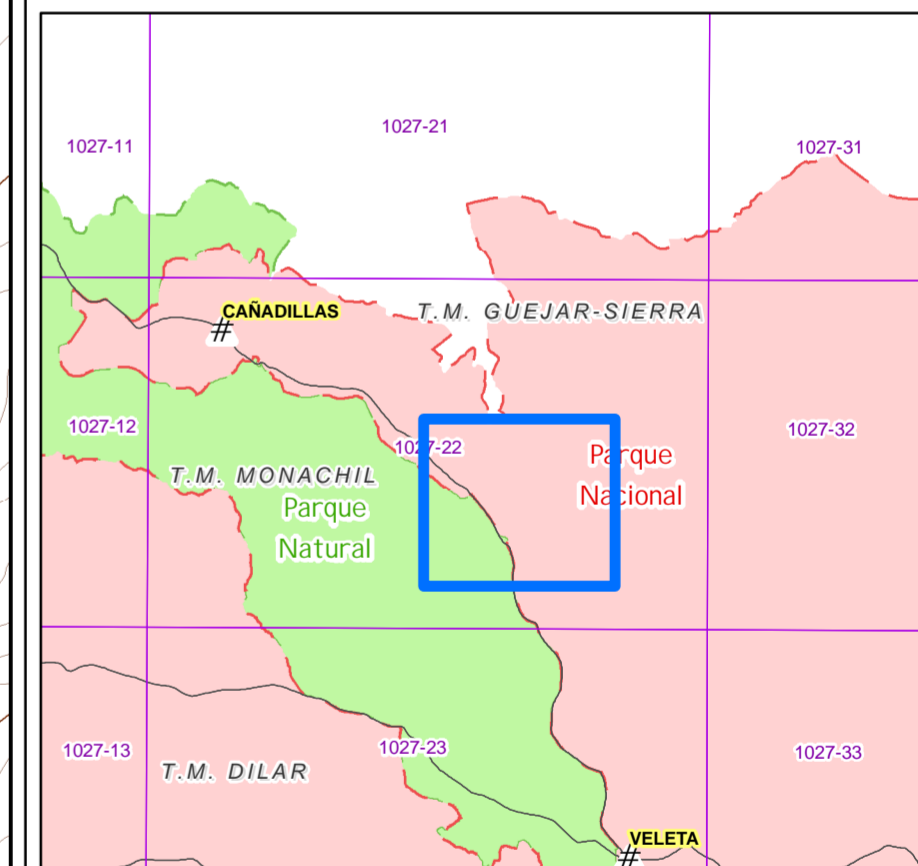

PLAN RECTOR DE USO Y GESTIÓN DEL PARQUE NACIONAL SIERRA NEVADA

ZONA DE USO ESPECIAL DE LA HOYA DE LA MORA

LEYENDA

UE Zona de uso especial del la Hoya de la Mora

L Í M I T E S
 Parque Nacional Parque Natural

SITUACIÓN

EMPLAZAMIENTO

PLAN RECTOR DE USO Y GESTIÓN DEL PARQUE NACIONAL SIERRA NEVADA

ZONA DE USO ESPECIAL DE LA HOYA DE LA MORA

Plano nº:	Hojas:	
15	1027-22	

Fuente: M.T.A. 1:10.000

U.T.M. (Huso 30)