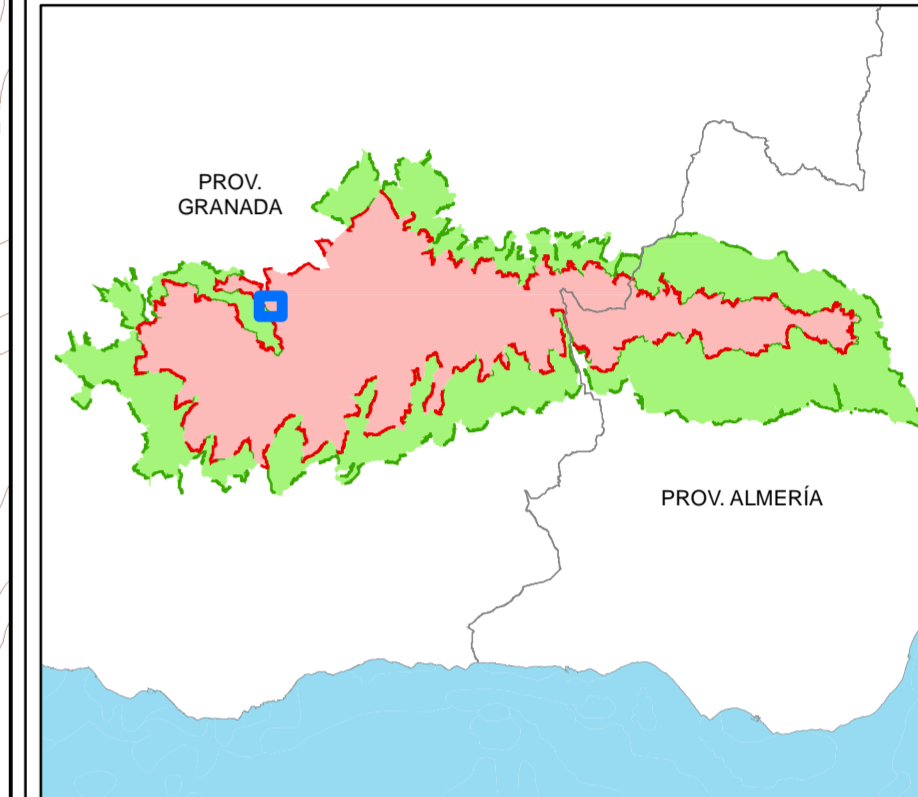

PLAN RECTOR DE USO Y GESTIÓN DEL PARQUE NACIONAL SIERRA NEVADA

ZONA DE USO ESPECIAL DE LA HOYA DE LA MORA

LEYENDA

UE Zona de uso especial del la Hoya de la Mora

L Í M I T E S
 Parque Nacional Parque Natural

SITUACIÓN

EMPLAZAMIENTO

PLAN RECTOR DE USO Y GESTIÓN DEL PARQUE NACIONAL SIERRA NEVADA

ZONA DE USO ESPECIAL DE LA HOYA DE LA MORA

Plano nº:	Hojas:	
15	1027-22	

Fuente: M.T.A. 1:10.000

U.T.M. (Huso 30)