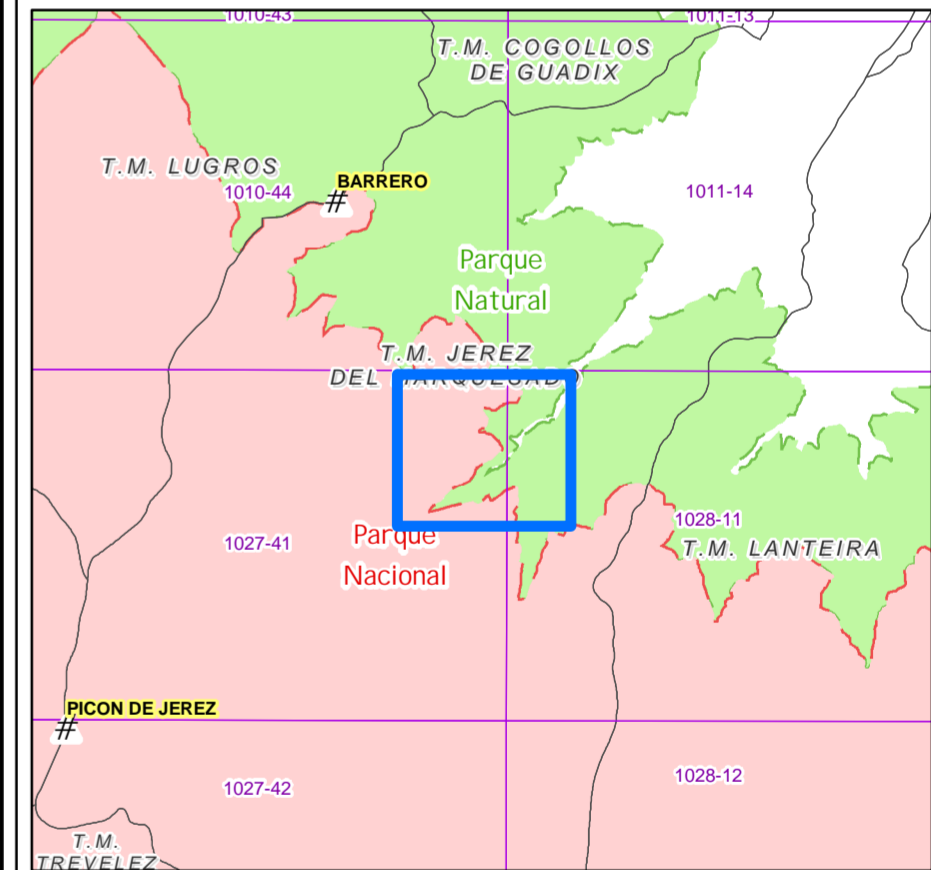

# PLAN RECTOR DE USO Y GESTIÓN DEL PARQUE NACIONAL SIERRA NEVADA

ZONA DE USO ESPECIAL DEL POBLADO  
Y ANTIGUO VIVERO FORESTAL DEL POSTERILLO

**LEYENDA**

UE Zona de uso especial del poblado y antiguo vivero forestal del Posterillo

**LÍMITES**

Parque Nacional  Parque Natural

**SITUACIÓN**

**EMPLAZAMIENTO**

**PLAN RECTOR DE USO Y GESTIÓN DEL PARQUE NACIONAL SIERRA NEVADA**

ZONA DE USO ESPECIAL DEL POBLADO Y ANTIGUO VIVERO FORESTAL DEL POSTERILLO

Plano nº:	Hojas:	
17	1027-41, 1028-11	

Fuente:

M.T.A. 1:10.000

U.T.M. (Huso 30)