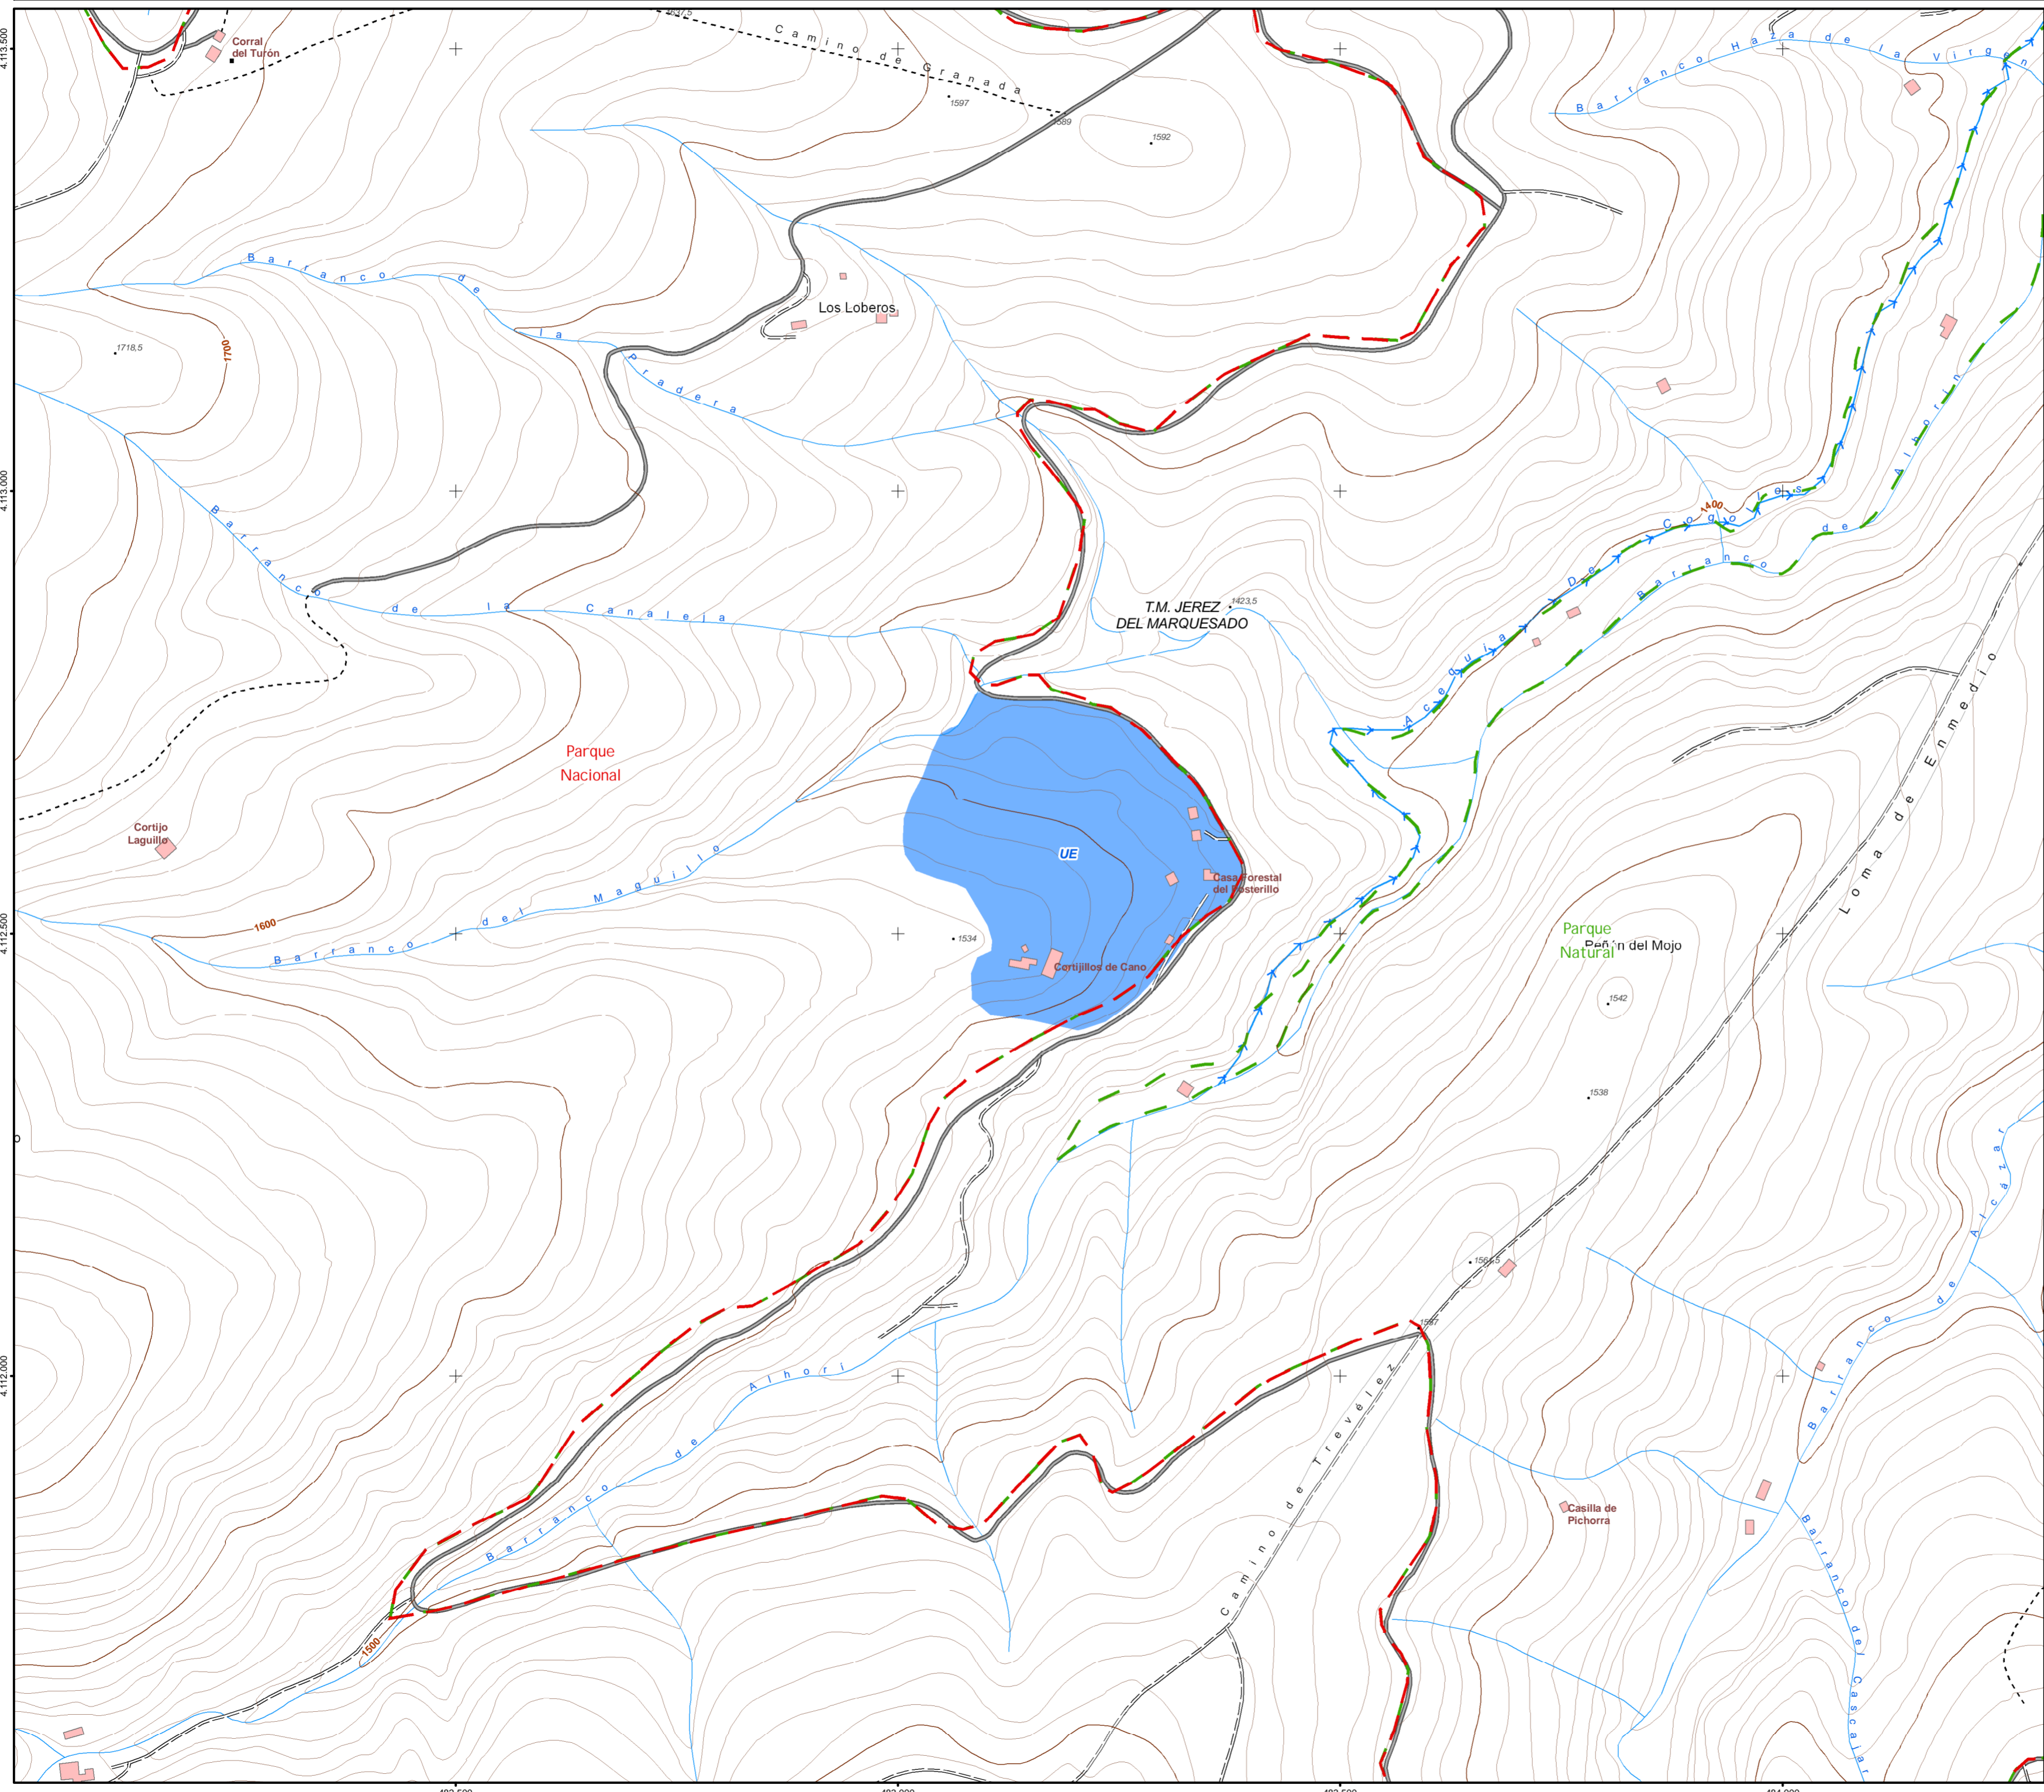

# PLAN RECTOR DE USO Y GESTIÓN DEL PARQUE NACIONAL SIERRA NEVADA

ZONA DE USO ESPECIAL DEL POBLADO  
Y ANTIGUO VIVERO FORESTAL DEL POSTERILLO

**LEYENDA**

UE Zona de uso especial del poblado y antiguo vivero forestal del Posterillo

**LÍMITES**

Parque Nacional  Parque Natural

**SITUACIÓN**

**EMPLAZAMIENTO**

**PLAN RECTOR DE USO Y GESTIÓN DEL PARQUE NACIONAL SIERRA NEVADA**

ZONA DE USO ESPECIAL DEL POBLADO Y ANTIGUO VIVERO FORESTAL DEL POSTERILLO

Plano nº:	Hojas:	
17	1027-41, 1028-11	

Fuente:

M.T.A. 1:10.000

U.T.M. (Huso 30)