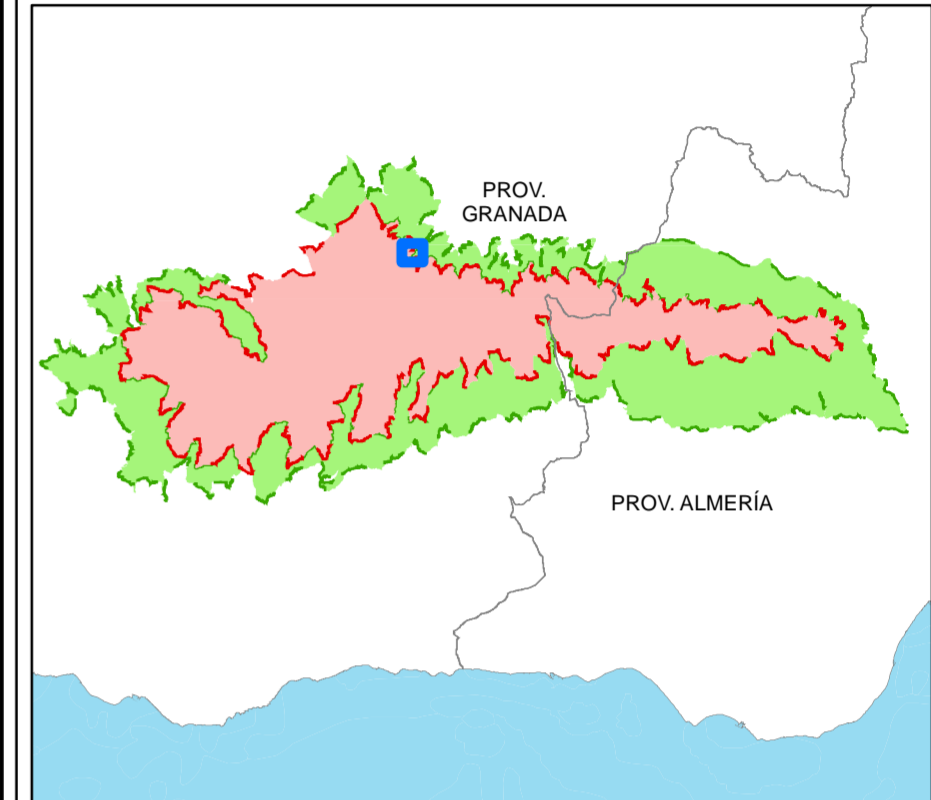

# PLAN RECTOR DE USO Y GESTIÓN DEL PARQUE NACIONAL SIERRA NEVADA

ZONA DE USO ESPECIAL DEL POBLADO  
Y ANTIGUO VIVERO FORESTAL DEL POSTERILLO

**LEYENDA**

UE Zona de uso especial del poblado y antiguo vivero forestal del Posterillo

**LÍMITES**

Parque Nacional  Parque Natural

**SITUACIÓN**

**EMPLAZAMIENTO**

**PLAN RECTOR DE USO Y GESTIÓN DEL PARQUE NACIONAL SIERRA NEVADA**

ZONA DE USO ESPECIAL DEL POBLADO Y ANTIGUO VIVERO FORESTAL DEL POSTERILLO

Plano nº:	Hojas:	
17	1027-41, 1028-11	

Fuente:

M.T.A. 1:10.000

U.T.M. (Huso 30)