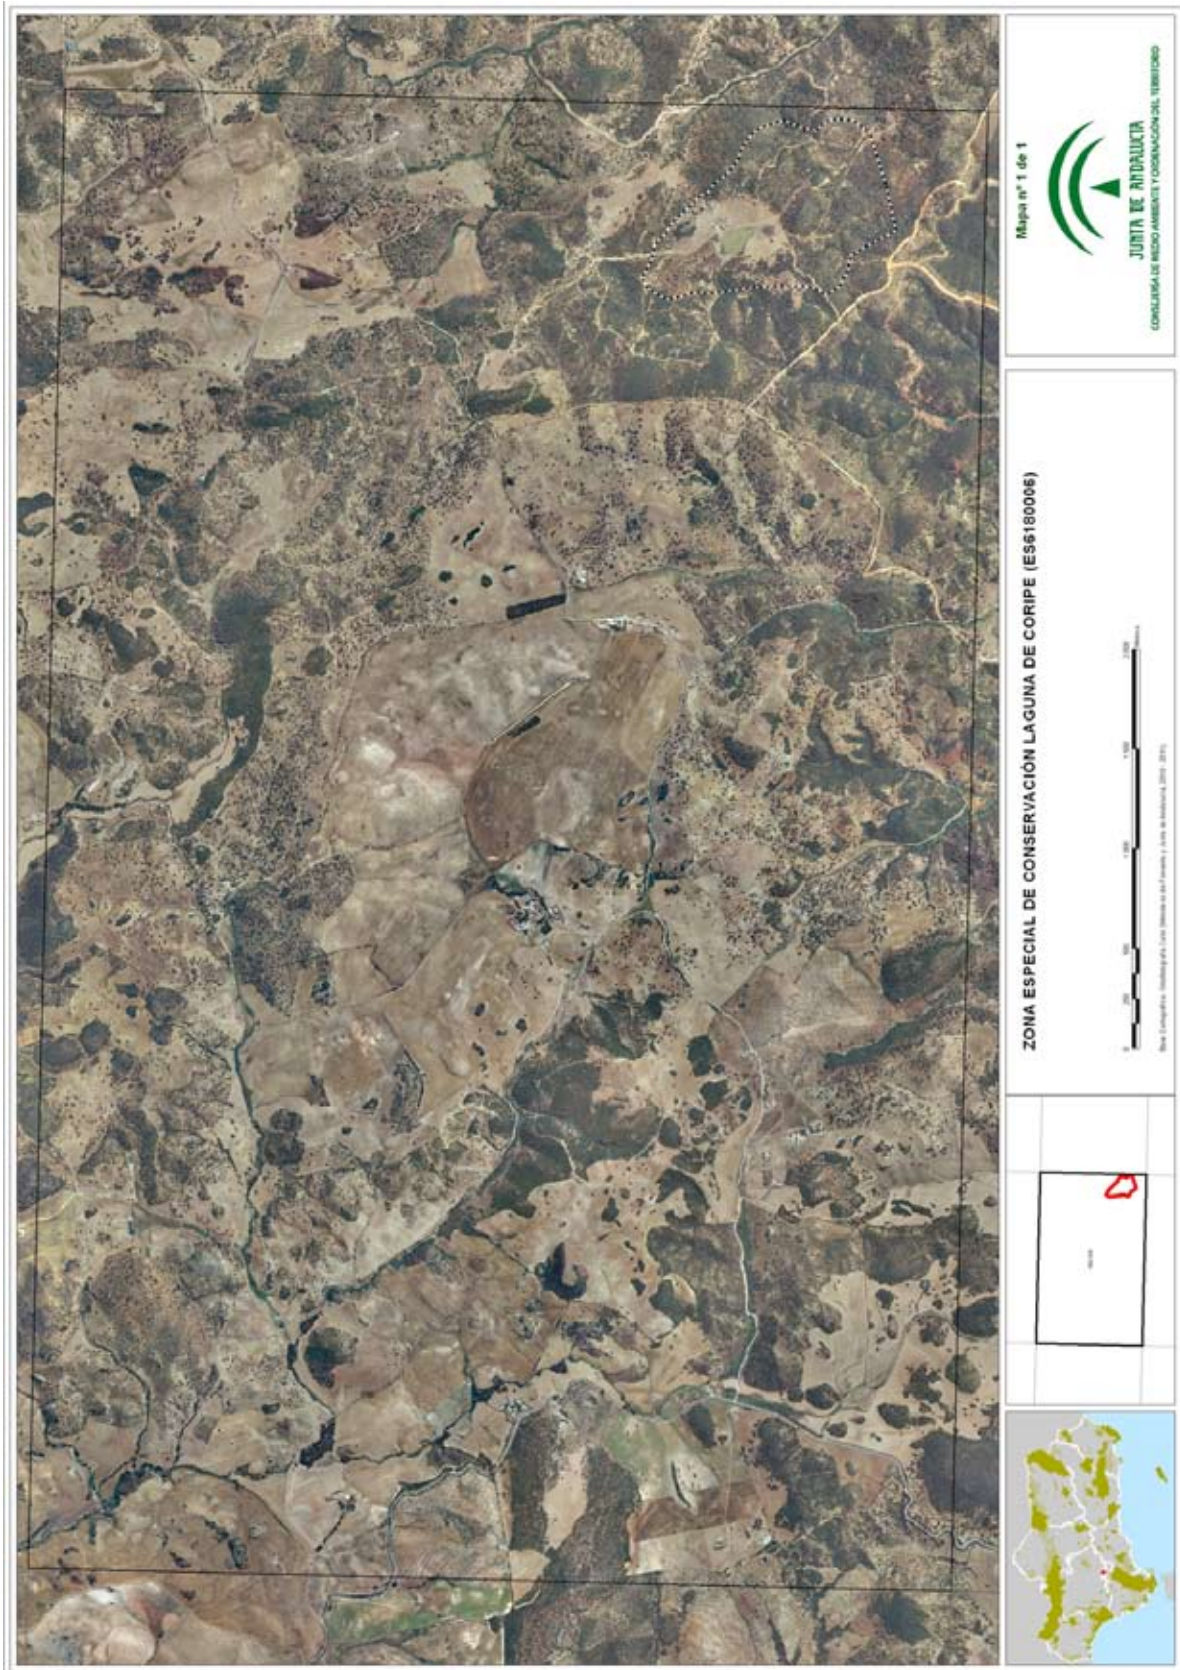

ANEXO XIII**REPRESENTACIÓN GRÁFICA DE LOS LÍMITES LA ZONA ESPECIAL DE CONSERVACIÓN
LAGUNA DE CORIPE**

00107082

00107082