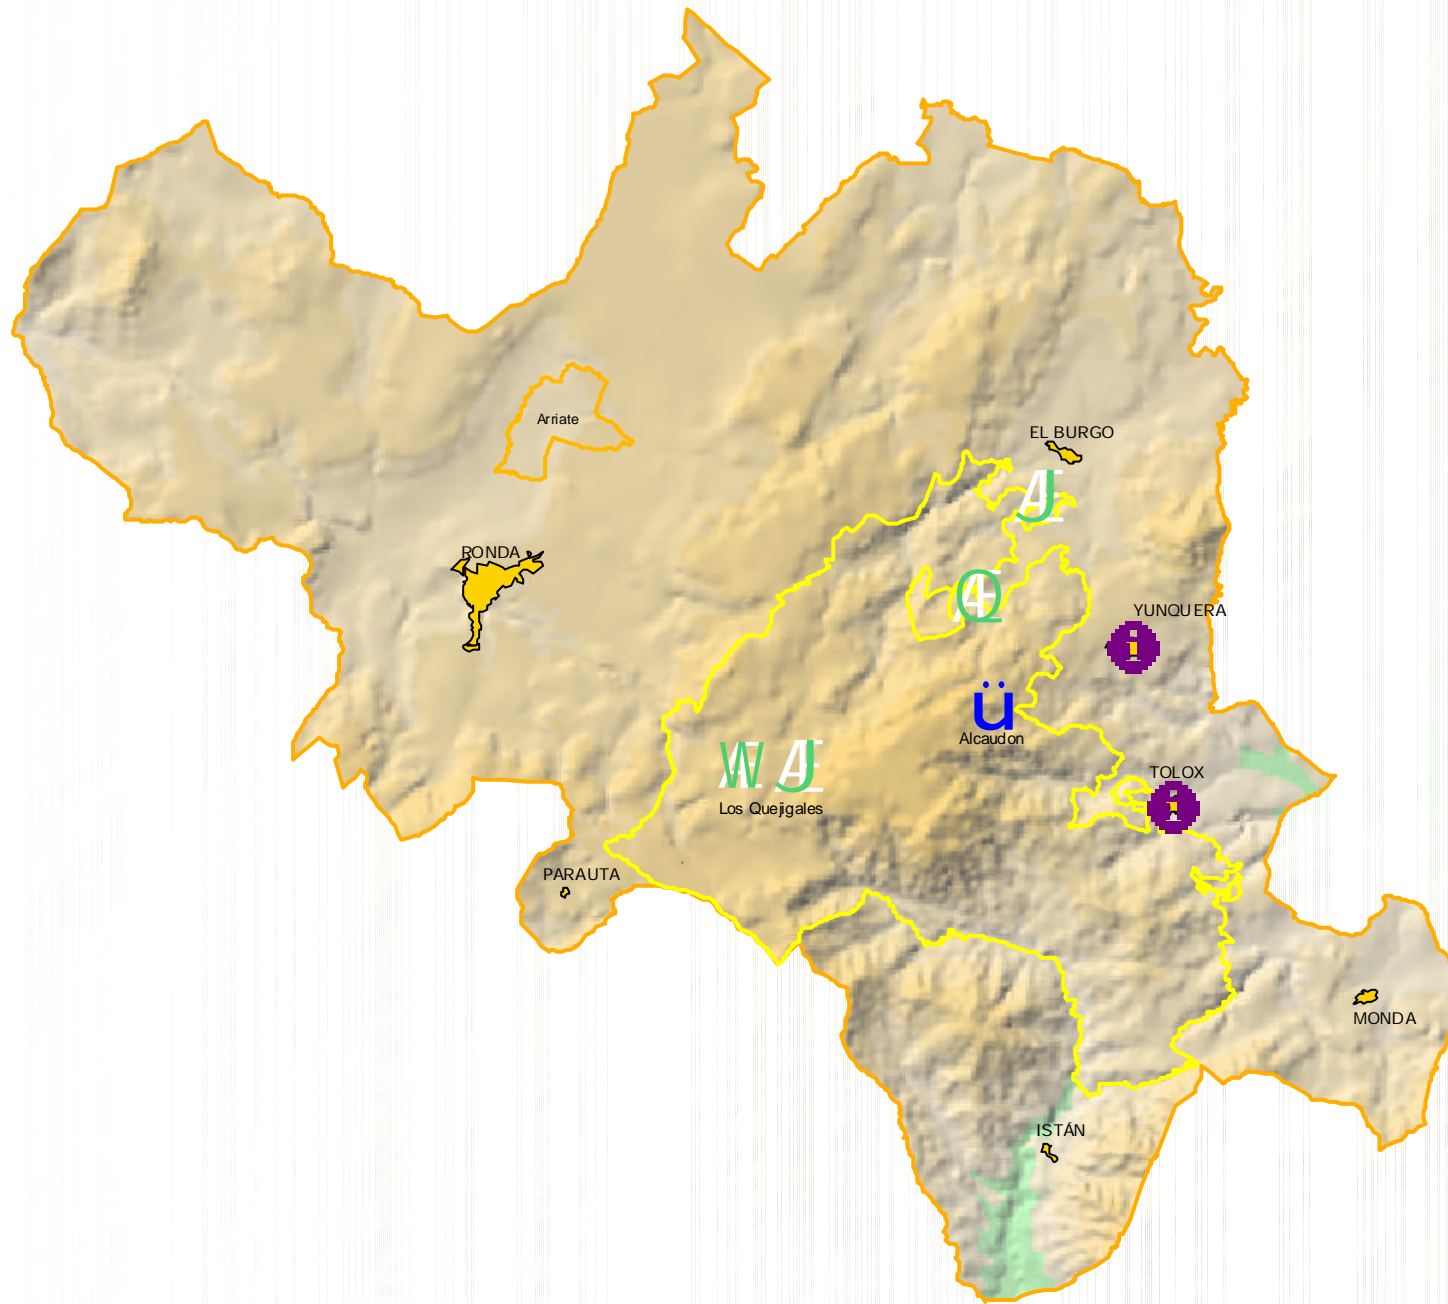

Plan de Desarrollo Sostenible del Parque Natural Sierra de las Nieves

Mapa 11. Principales equipamientos de uso público

	Puntos de información		Área recreativa
	Área de acampada		Mirador
	Capital municipal		Refugio
	Parque Natural		
	Área de influencia socioeconómica		

Esca la gráfica 1:250000

Elabora: Instituto de Desarrollo Regional, Fundación Universitaria.