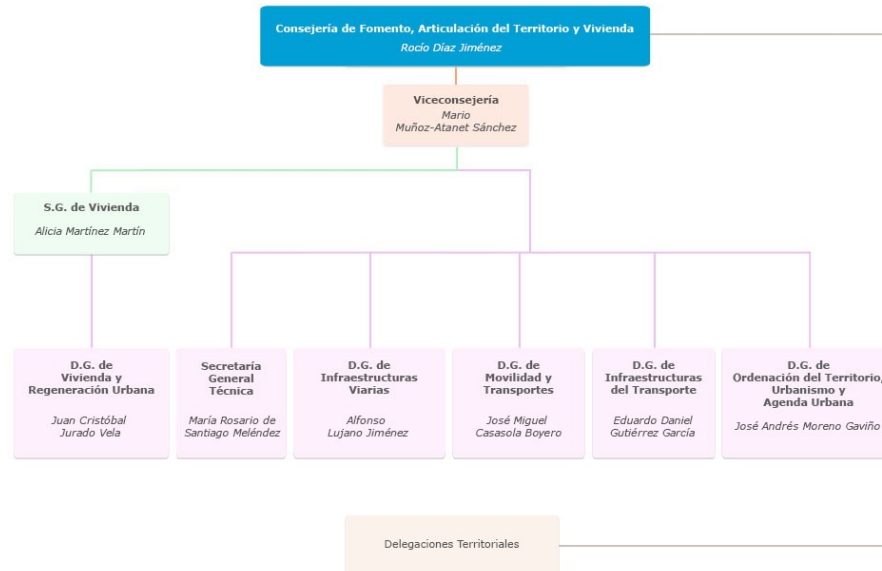

# ORGANIGRAMA DE LA CONSEJERÍA DE FOMENTO, ARTICULACIÓN DEL TERRITORIO Y VIVIENDA

## Entidades adscritas

Agencia de Vivienda y Rehabilitación de Andalucía	Agencia de Obra Pública de la Junta de Andalucía	Agencia Pública de Puertos de Andalucía <i>-Red Logística de Andalucía, S.A.</i>
Consortio de Transporte Metropolitano del Área de Almería	Consortio Metropolitano de Transportes de la Bahía de Cádiz	Consortio de Transporte Metropolitano del Campo de Gibraltar
Consortio de Transporte Metropolitano del Área de Córdoba	Consortio de Transporte Metropolitano del Área de Granada	Consortio de Transporte Metropolitano de la Costa de Huelva
Consortio de Transporte Metropolitano del Área de Jaén	Consortio de Transporte Metropolitano del Área de Málaga	Consortio de Transporte Metropolitano del Área de Sevilla
Consortio Palacio de Exposiciones y Congresos de Granada	Cetursa Sierra Nevada, S.A.	Apartahotel Trevenque, S.A.