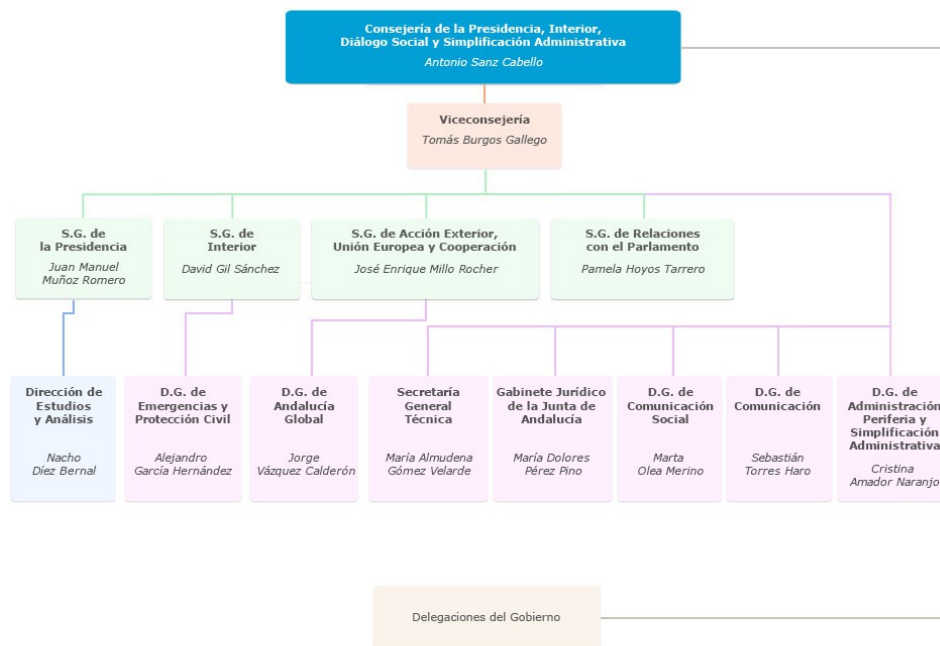

ORGANIGRAMA DE LA CONSEJERÍA DE LA PRESIDENCIA, INTERIOR, DIÁLOGO SOCIAL Y SIMPLIFICACIÓN ADMINISTRATIVA

Entidades adscritas

Agencia Pública Empresarial de la Radio y Televisión de Andalucía (RTVA)
- Canal Sur Radio y Televisión, S.A.

Agencia Andaluza de Cooperación Internacional para el Desarrollo

Agencia Empresarial para la Transformación y el Desarrollo Económico (TRADE)

Agencia Digital de Andalucía
- Sociedad Andaluza para el Desarrollo de las Telecomunicaciones, S.A.M.P. (SANDETEL)
- Consorcio Fernando de los Ríos