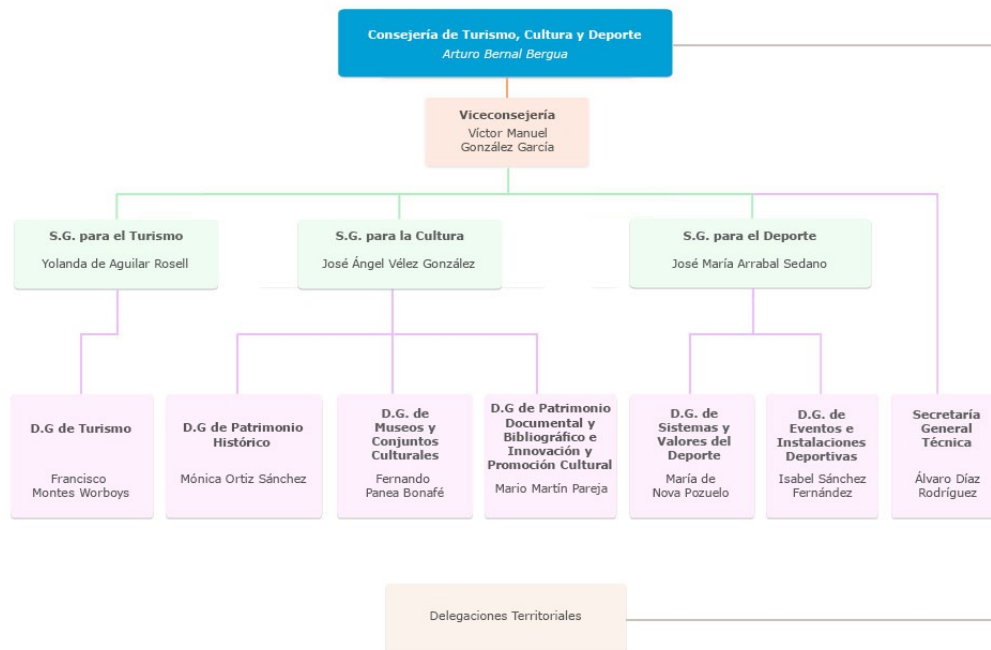

ORGANIGRAMA DE LA CONSEJERÍA DE TURISMO, CULTURA Y DEPORTE

Entidades adscritas

Patronato de la Alhambra y Generalife - Fundación Pública Andaluza Rodríguez Acosta	Centro Andaluz de Arte Contemporáneo	Instituto Andaluz del Patrimonio Histórico
Agencia Andaluza de Instituciones Culturales	Empresa Pública para la Gestión del Turismo y del Deporte de Andalucía, S.A. - Red de Villas Turísticas de Andalucía, S.A.	Fundación Real Escuela Andaluza de Arte Equestre
Fundación Pública Andaluza Barenboim-Said	Fundación Pública Andaluza El Legado Andalusi	Fundación Andalucía Olímpica