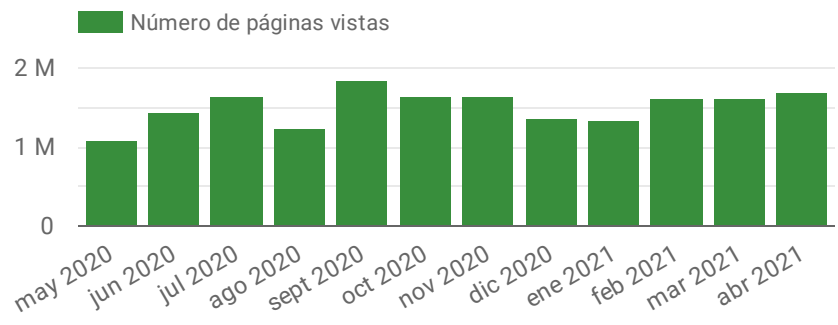

| Sesiones   | Número de páginas vistas | Duración media de la sesión | Páginas / Sesión | % de sesiones con búsquedas |
|------------|--------------------------|-----------------------------|------------------|-----------------------------|
| 15.644.229 | 38.889.728               | 00:03:40                    | 2,49             | 3,07 %                      |

Sesiones  
**6 M**  
Páginas Vistas  
**11 M**

Sesiones  
**324 mil**  
Páginas Vistas  
**822 mil**

Sesiones  
**10 M**  
Páginas Vistas  
**27 M**