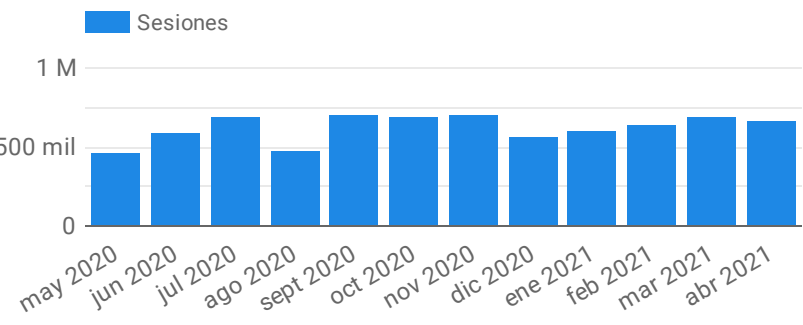

| Sesiones   | Número de páginas vistas | Duración media de la sesión | Páginas / Sesión | % de sesiones con búsquedas |
|------------|--------------------------|-----------------------------|------------------|-----------------------------|
| 15.644.229 | 38.889.728               | 00:03:40                    | 2,49             | 3,07 %                      |

Sesiones  
**6 M**  
Páginas Vistas  
**11 M**

Sesiones  
**324 mil**  
Páginas Vistas  
**822 mil**

Sesiones  
**10 M**  
Páginas Vistas  
**27 M**