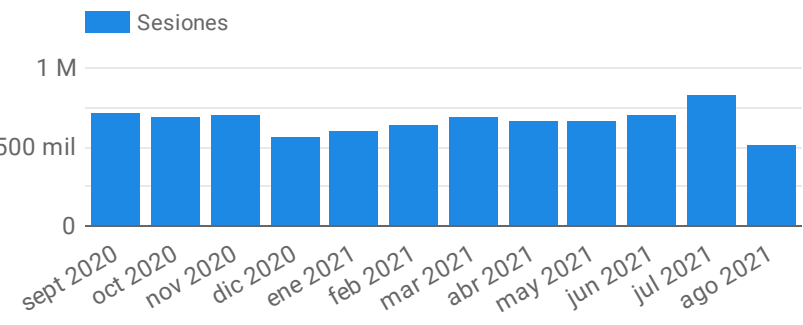

Sesiones	Número de páginas vistas	Duración media de la sesión	Páginas / Sesión	% de sesiones con búsquedas
18.441.906	45.543.835	00:03:40	2,47	2,99 %

Sesiones  
**7 M**  
Páginas Vistas  
**13 M**

Sesiones  
**360 mil**  
Páginas Vistas  
**900 mil**

Sesiones  
**11 M**  
Páginas Vistas  
**32 M**