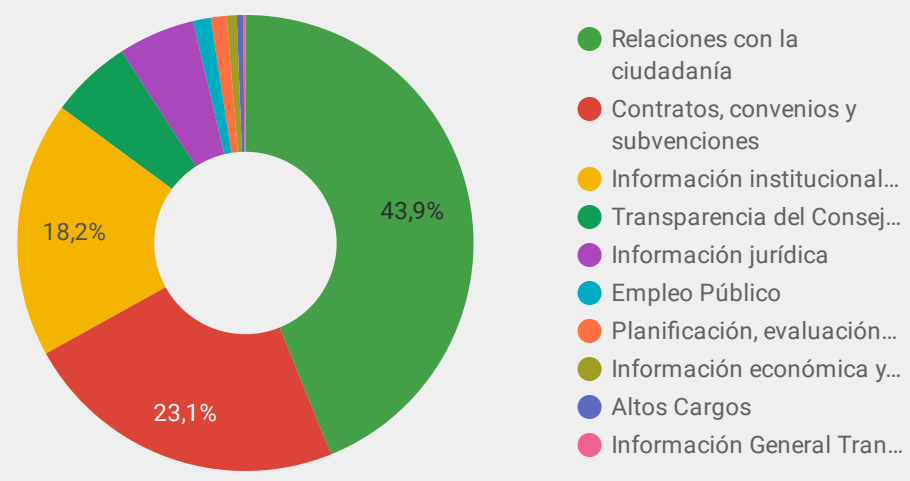

¿Cómo se reparten las visitas por las secciones?