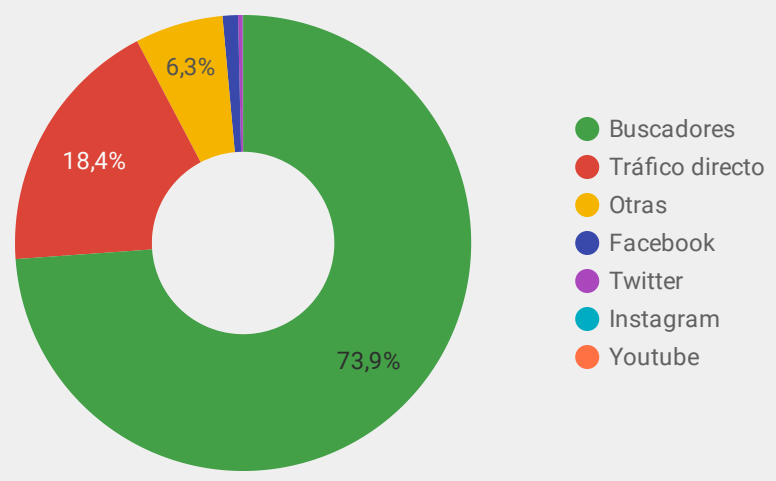

¿Cómo llegan a la web?