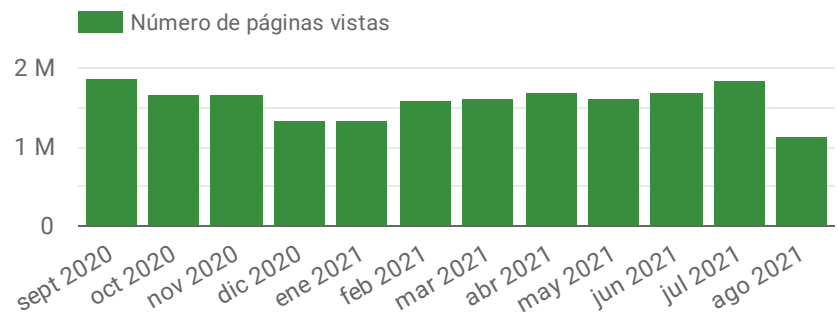

Sesiones	Número de páginas vistas	Duración media de la sesión	Páginas / Sesión	% de sesiones con búsquedas
18.441.906	45.543.835	00:03:40	2,47	2,99 %

Sesiones  
**7 M**  
Páginas Vistas  
**13 M**

Sesiones  
**360 mil**  
Páginas Vistas  
**900 mil**

Sesiones  
**11 M**  
Páginas Vistas  
**32 M**