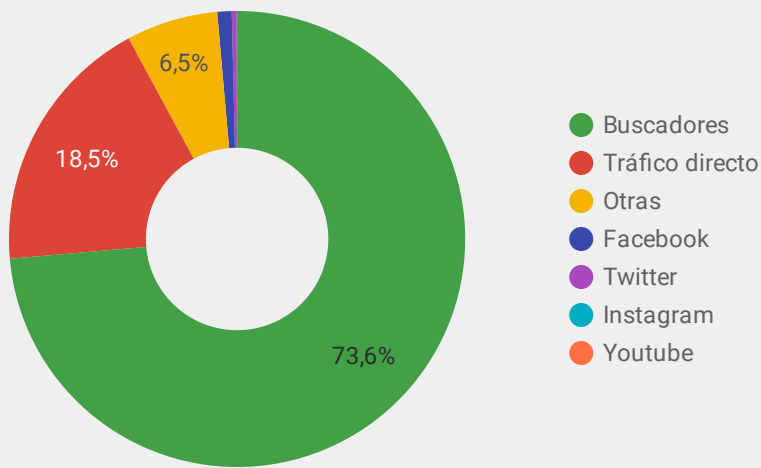

¿Cómo llegan a la web?