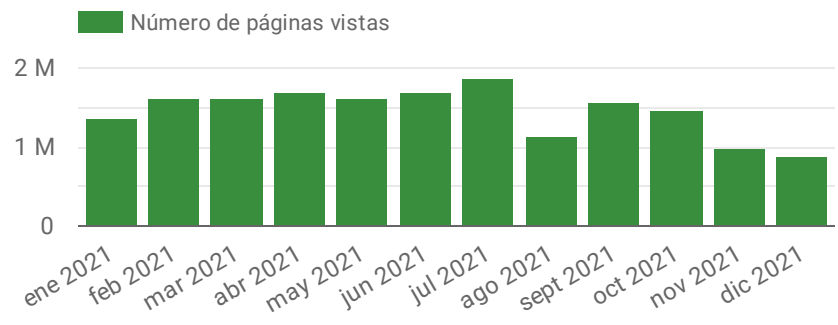

Sesiones	Número de páginas vistas	Duración media de la sesión	Páginas / Sesión	% de sesiones con búsquedas
20.920.972	50.896.786	00:03:40	2,43	2,89 %

Sesiones  
**8 M**  
Páginas Vistas  
**14 M**

Sesiones  
**393 mil**  
Páginas Vistas  
**977 mil**

Sesiones  
**13 M**  
Páginas Vistas  
**36 M**