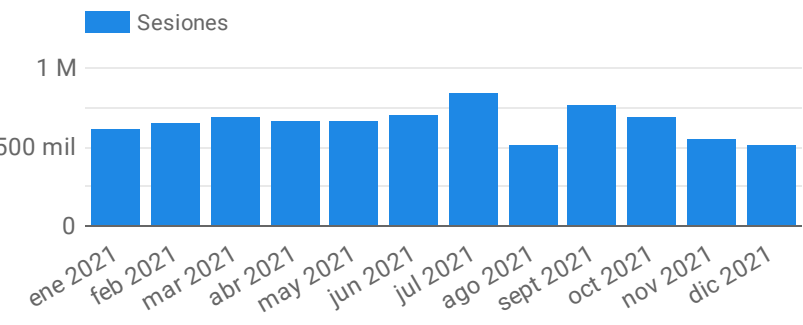

Sesiones	Número de páginas vistas	Duración media de la sesión	Páginas / Sesión	% de sesiones con búsquedas
20.920.972	50.896.786	00:03:40	2,43	2,89 %

Sesiones  
**8 M**  
Páginas Vistas  
**14 M**

Sesiones  
**393 mil**  
Páginas Vistas  
**977 mil**

Sesiones  
**13 M**  
Páginas Vistas  
**36 M**