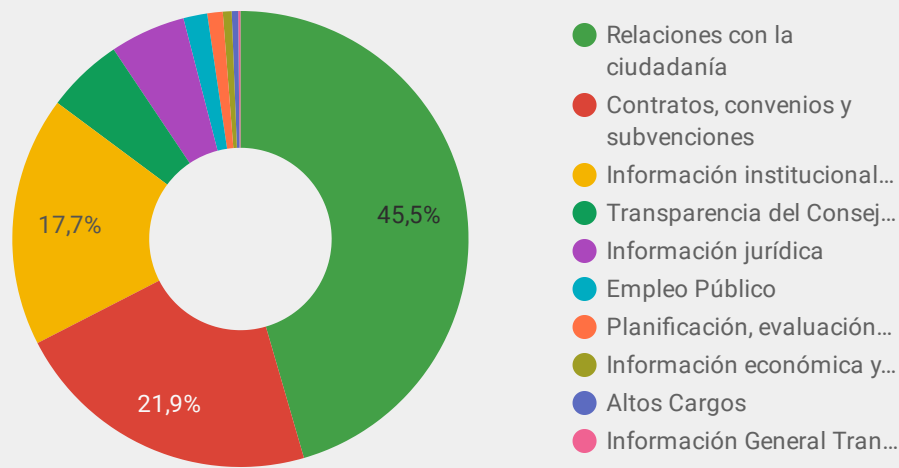

¿Cómo se reparten las visitas por las secciones?